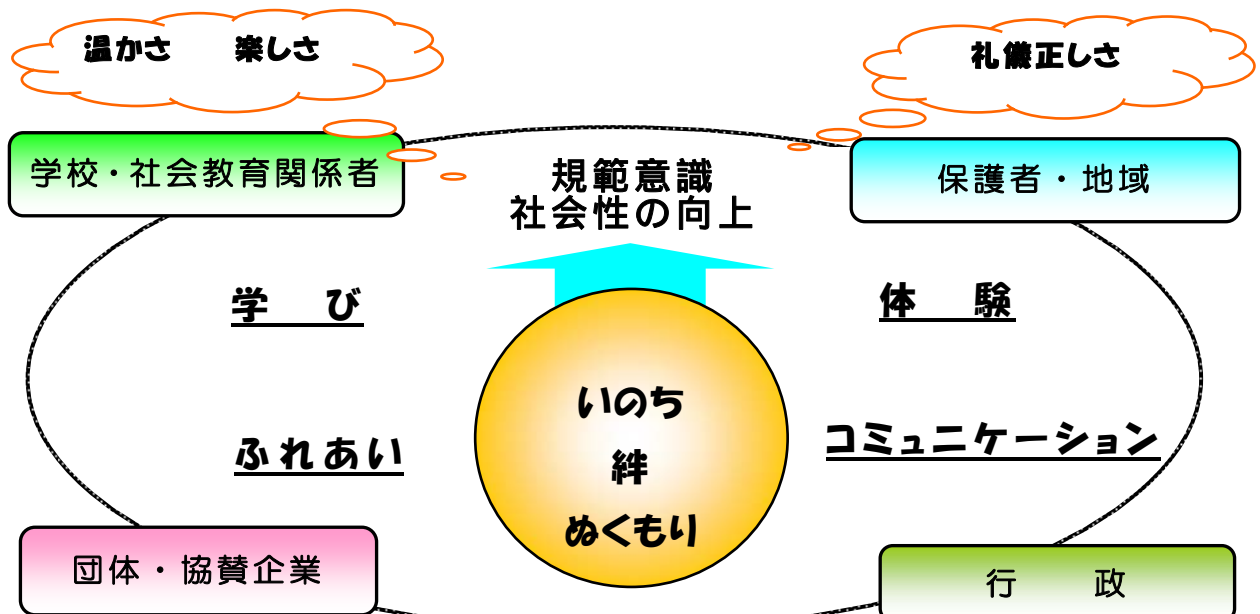

平成25年度 第3回
ふれあいフェスタ2013開催要項

【開催テーマ】

いのち・絆・ぬくもり！

～笑顔でつながる地域コミュニティ～

- 1 目的
世代を超え、子どもたちや保護者・地域の方々、県内の学校・教育関係者が、うだ・アニマルパークに結集し、「いのち」「絆」「ぬくもり」を開催テーマに、様々な体験を通して、心の交流を図り、参加者が「いのちの尊さ」を実感することにより、思いやりの心や規範意識、社会性を育むとともに、地域教育力の向上を図る契機とする。
- 2 主催
奈良県教育委員会
- 3 日時
平成25年10月26日(土)、10月27日(日) 11時～15時
- 4 会場
うだ・アニマルパーク(宇陀市大宇陀小附75-1) TEL 0745-87-2520
- 5 参加対象
幼児及び小・中学校・高等学校等の児童生徒、保護者、地域の方々
- 6 フェスタのメインテーマ(イメージ)

【会場：うだ・アニマルパーク】

- 7 実施事務局
企画管理室 学校教育課 生徒指導支援室 人権・地域教育課
サポートスタッフ(県内高校生、きらら140)

ふれあい フェスタ 2013

参加費無料
※一部有料

参加申込み
不要

いのち・絆・めくもり!

～笑顔でつながる地域コミュニティ～

たくさんの「ふれあいイベント」を通して、
みんなが笑顔でつながろう!