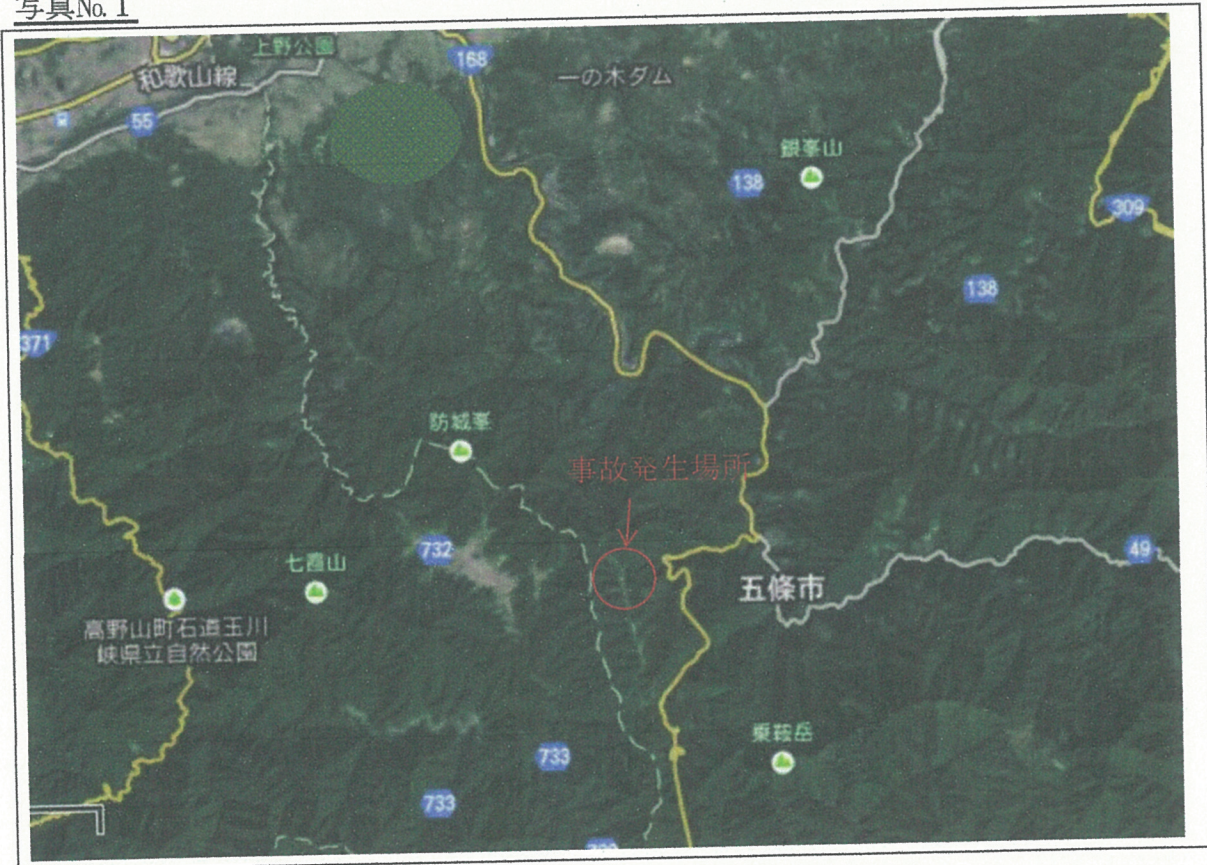

事故当時及び事故検証時の写真集

撮影日時 平成25年9月16日（救助活動時の写真）

平成25年9月27日（事故検証時の写真）

撮影場所 No. 1～No.22 事故災害現場

No.23～No.27 千股場外離着陸場

写真No. 1

災害現場

※Google マップ引用