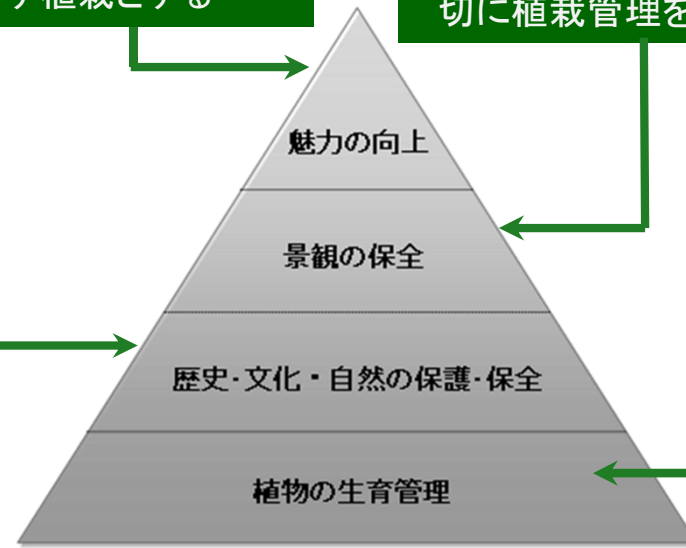

維持

奈良公園の植栽の適切な管理

◇ 奈良公園一帯の植栽の目標と植物管理のあり方を定め、適切な植物管理をしていくため奈良公園植栽計画を策定する。
これにより、自然資源や歴史文化資源を守り、景観や公園利用の魅力を高める。

奈良公園植栽計画検討委員会

第1回:平成24年11月2日 第2回:平成24年12月21日
第3回:平成24年3月14日 第4回:平成25年6月12日
第5回:平成25年10月30日 第6回:平成26年2月12日 予定

委員長	尼崎 博正	京都造形芸術大学 教授
委員	井原 縁	奈良県立大学 准教授
	西田 正憲	奈良県立大学 教授
	増田 昇	大阪府立大学大学院 教授

基本方針

奈良公園の資源や特徴を活かし、魅力を引き出す植栽とする

奈良を代表する眺望景観を保全するため、適切に植栽管理を行う

奈良公園の歴史、文化、自然、景観を守るため、重要な樹木や樹林を保全する

植物の適切な育成・管理・更新により、植物本来の魅力を引き出す