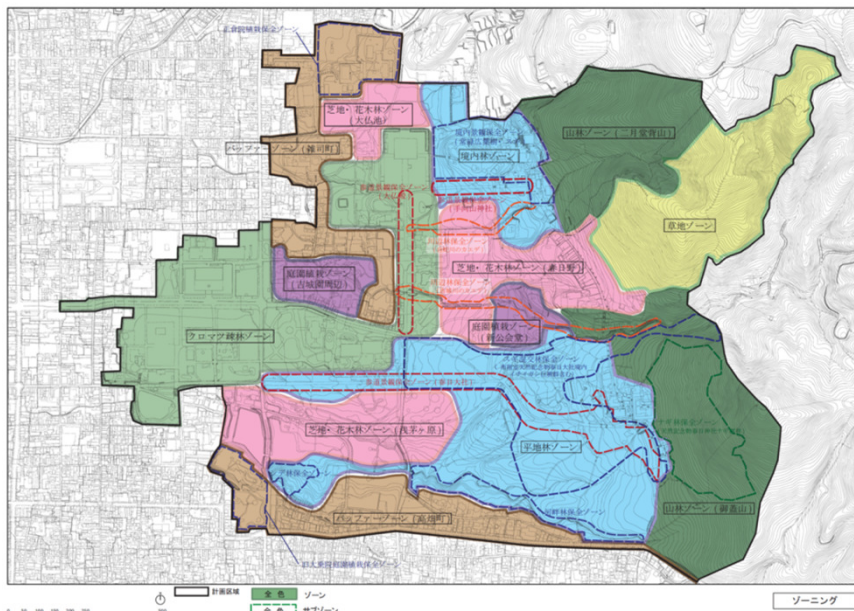

維持

奈良公園の植栽の適切な管理

◇ 奈良公園一帯の植栽の目標と植物管理のあり方を定め、適切な植物管理をしていくため奈良公園植栽計画を策定する。
これにより、自然資源や歴史文化資源を守り、景観や公園利用の魅力を高める。

奈良公園植栽計画検討委員会

第1回:平成24年11月2日 第2回:平成24年12月21日
第3回:平成24年3月14日 第4回:平成25年6月12日
第5回:平成25年10月30日 第6回:平成26年2月12日 予定

奈良公園植栽計画 進行状況

実施済みの内容

- 計画の基本方針
…基本方針及びゾーニングを策定した。
- クロマツ疎林ゾーンの植栽計画の検討
…クロマツ疎林ゾーンの植栽に特性を明らかにし、計画方針、計画目標を検討。(次回委員会予定)
- モデル地区実施計画の検討
…猿沢池周辺等をモデル地区として植栽整備と管理について検討。(次回委員会予定)
- 猿沢池シダレヤナギ植替
…調査、検討を経て、現在施工中

今後の取り組み内容