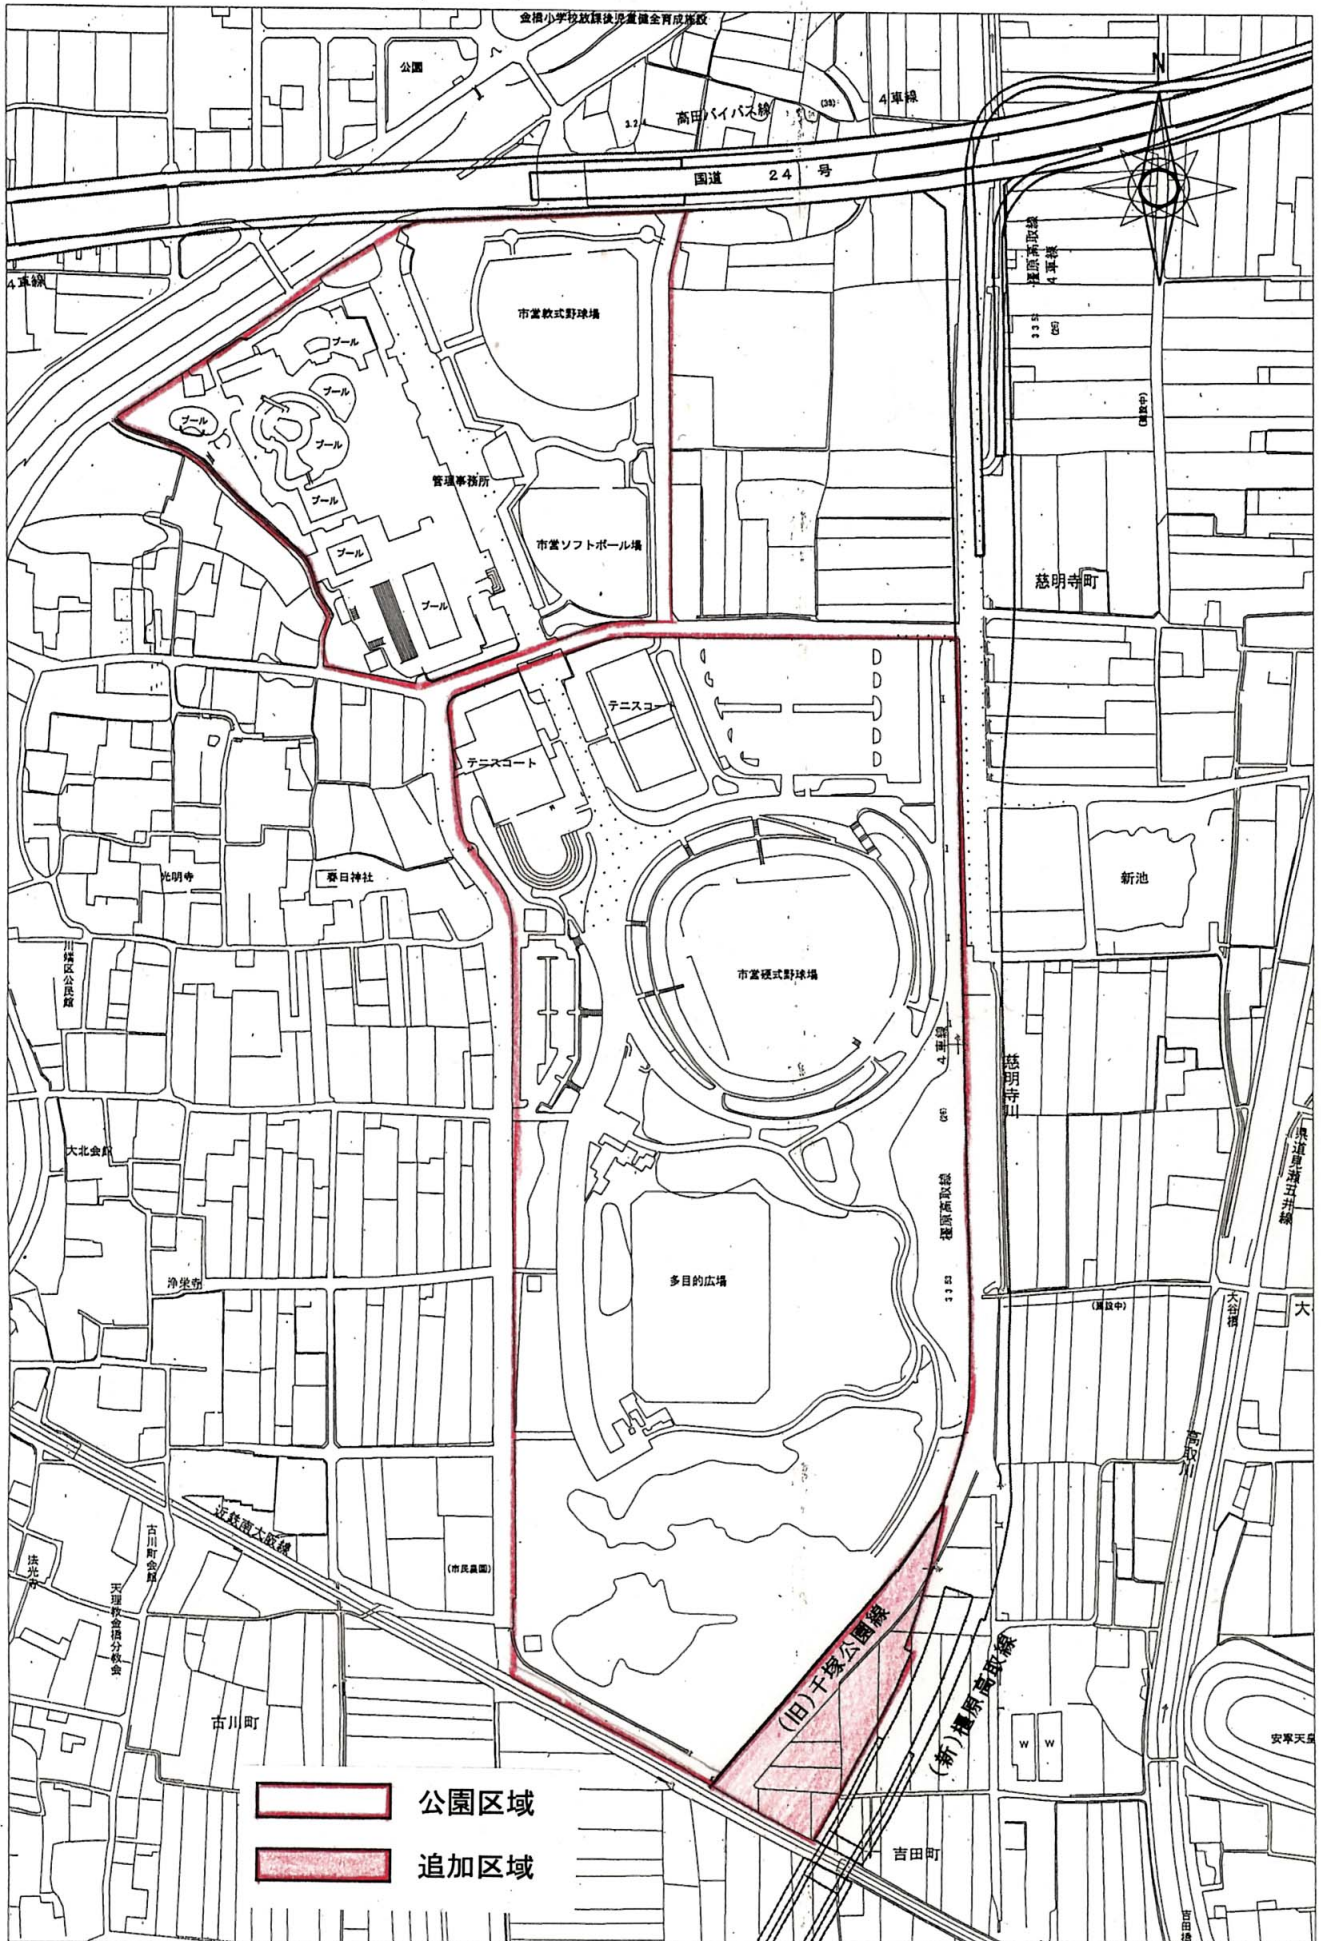

# 5・5・7号 檀原運動公園 計画決定変更 新旧対照図

公園区域  
 追加区域

100.0m

1 : 5,000