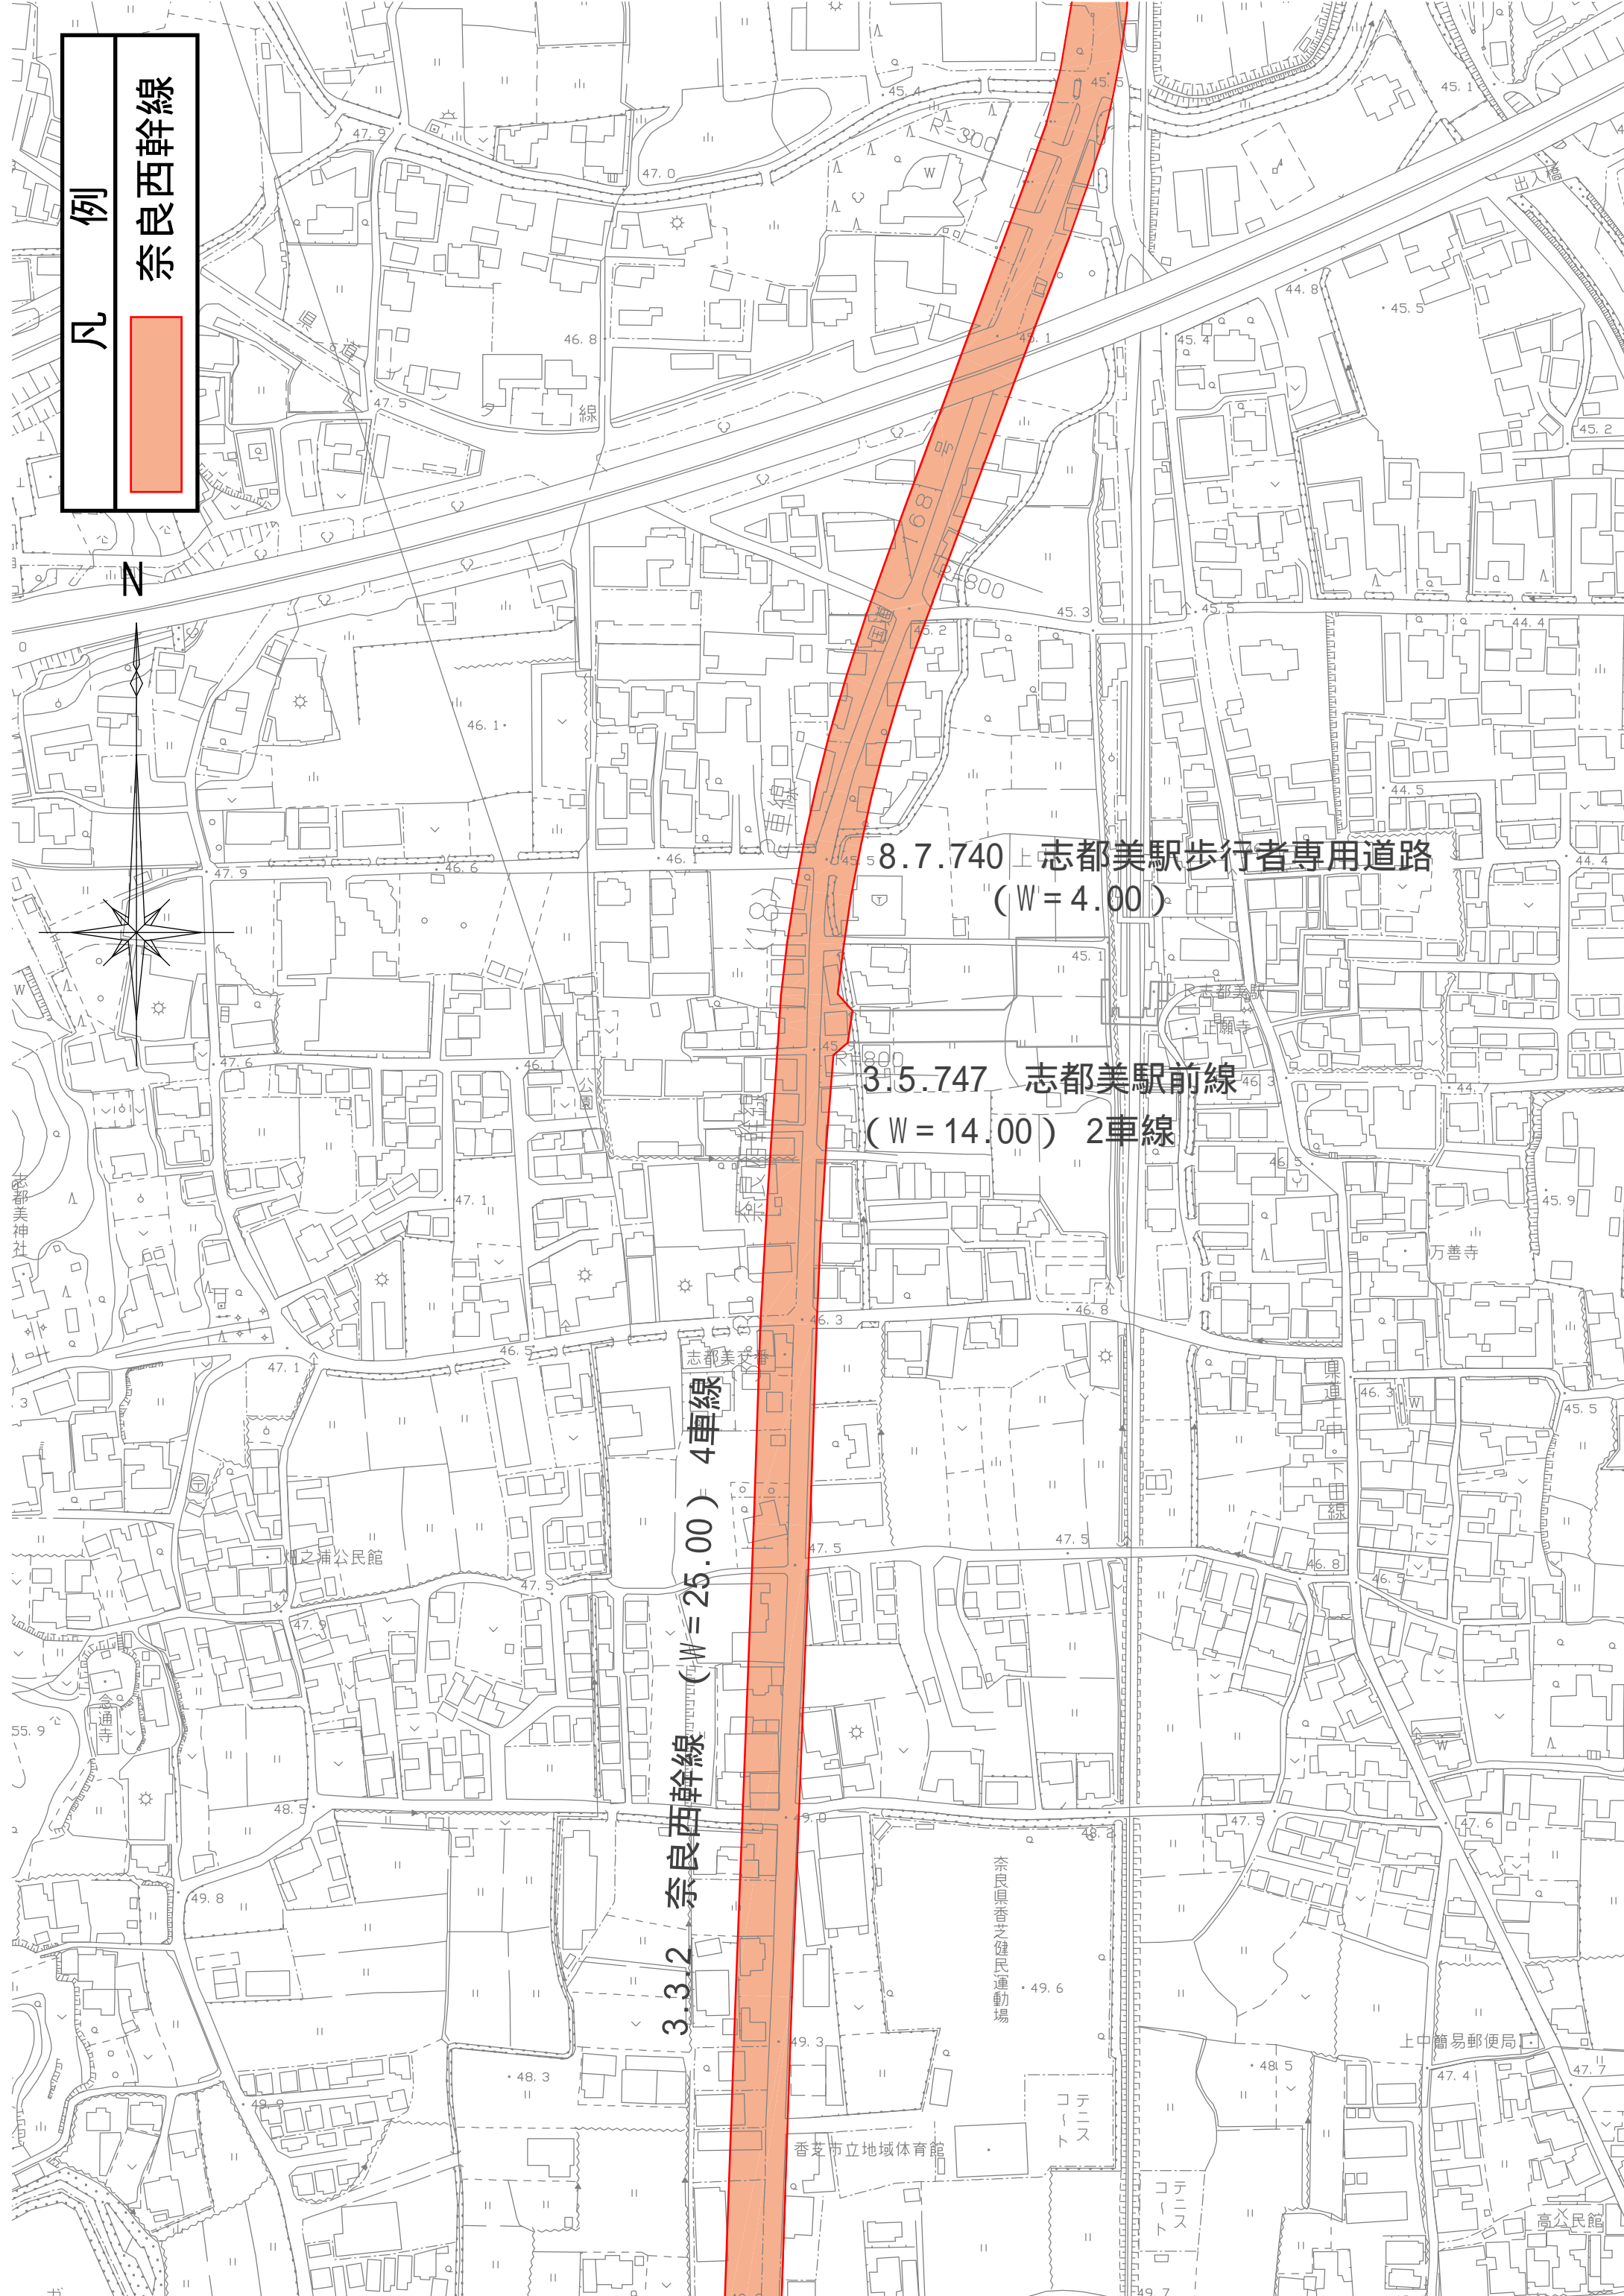

凡例  
奈良西幹線

N

3.3.2 奈良西幹線 (W=25.00) 4車線

3.5.747 志都美駅前線 (W=14.00) 2車線

8.7.740 志都美駅歩行者専用道路 (W=4.00)

香芝市立地域体育館

奈良県香芝健民運動場

上中簡易郵便局

高公民館

志都美小学校

柳之浦公民館

志都美駅  
正願寺

山  
万善寺

ガモ

3.4.741 高小森線 (W=16.00) 2車線

4車線

(W=25.00)

3.3.2 奈良西幹線

(W=18.00) 2車線

3.3.1 中和幹線

(W=25.00)

4車線