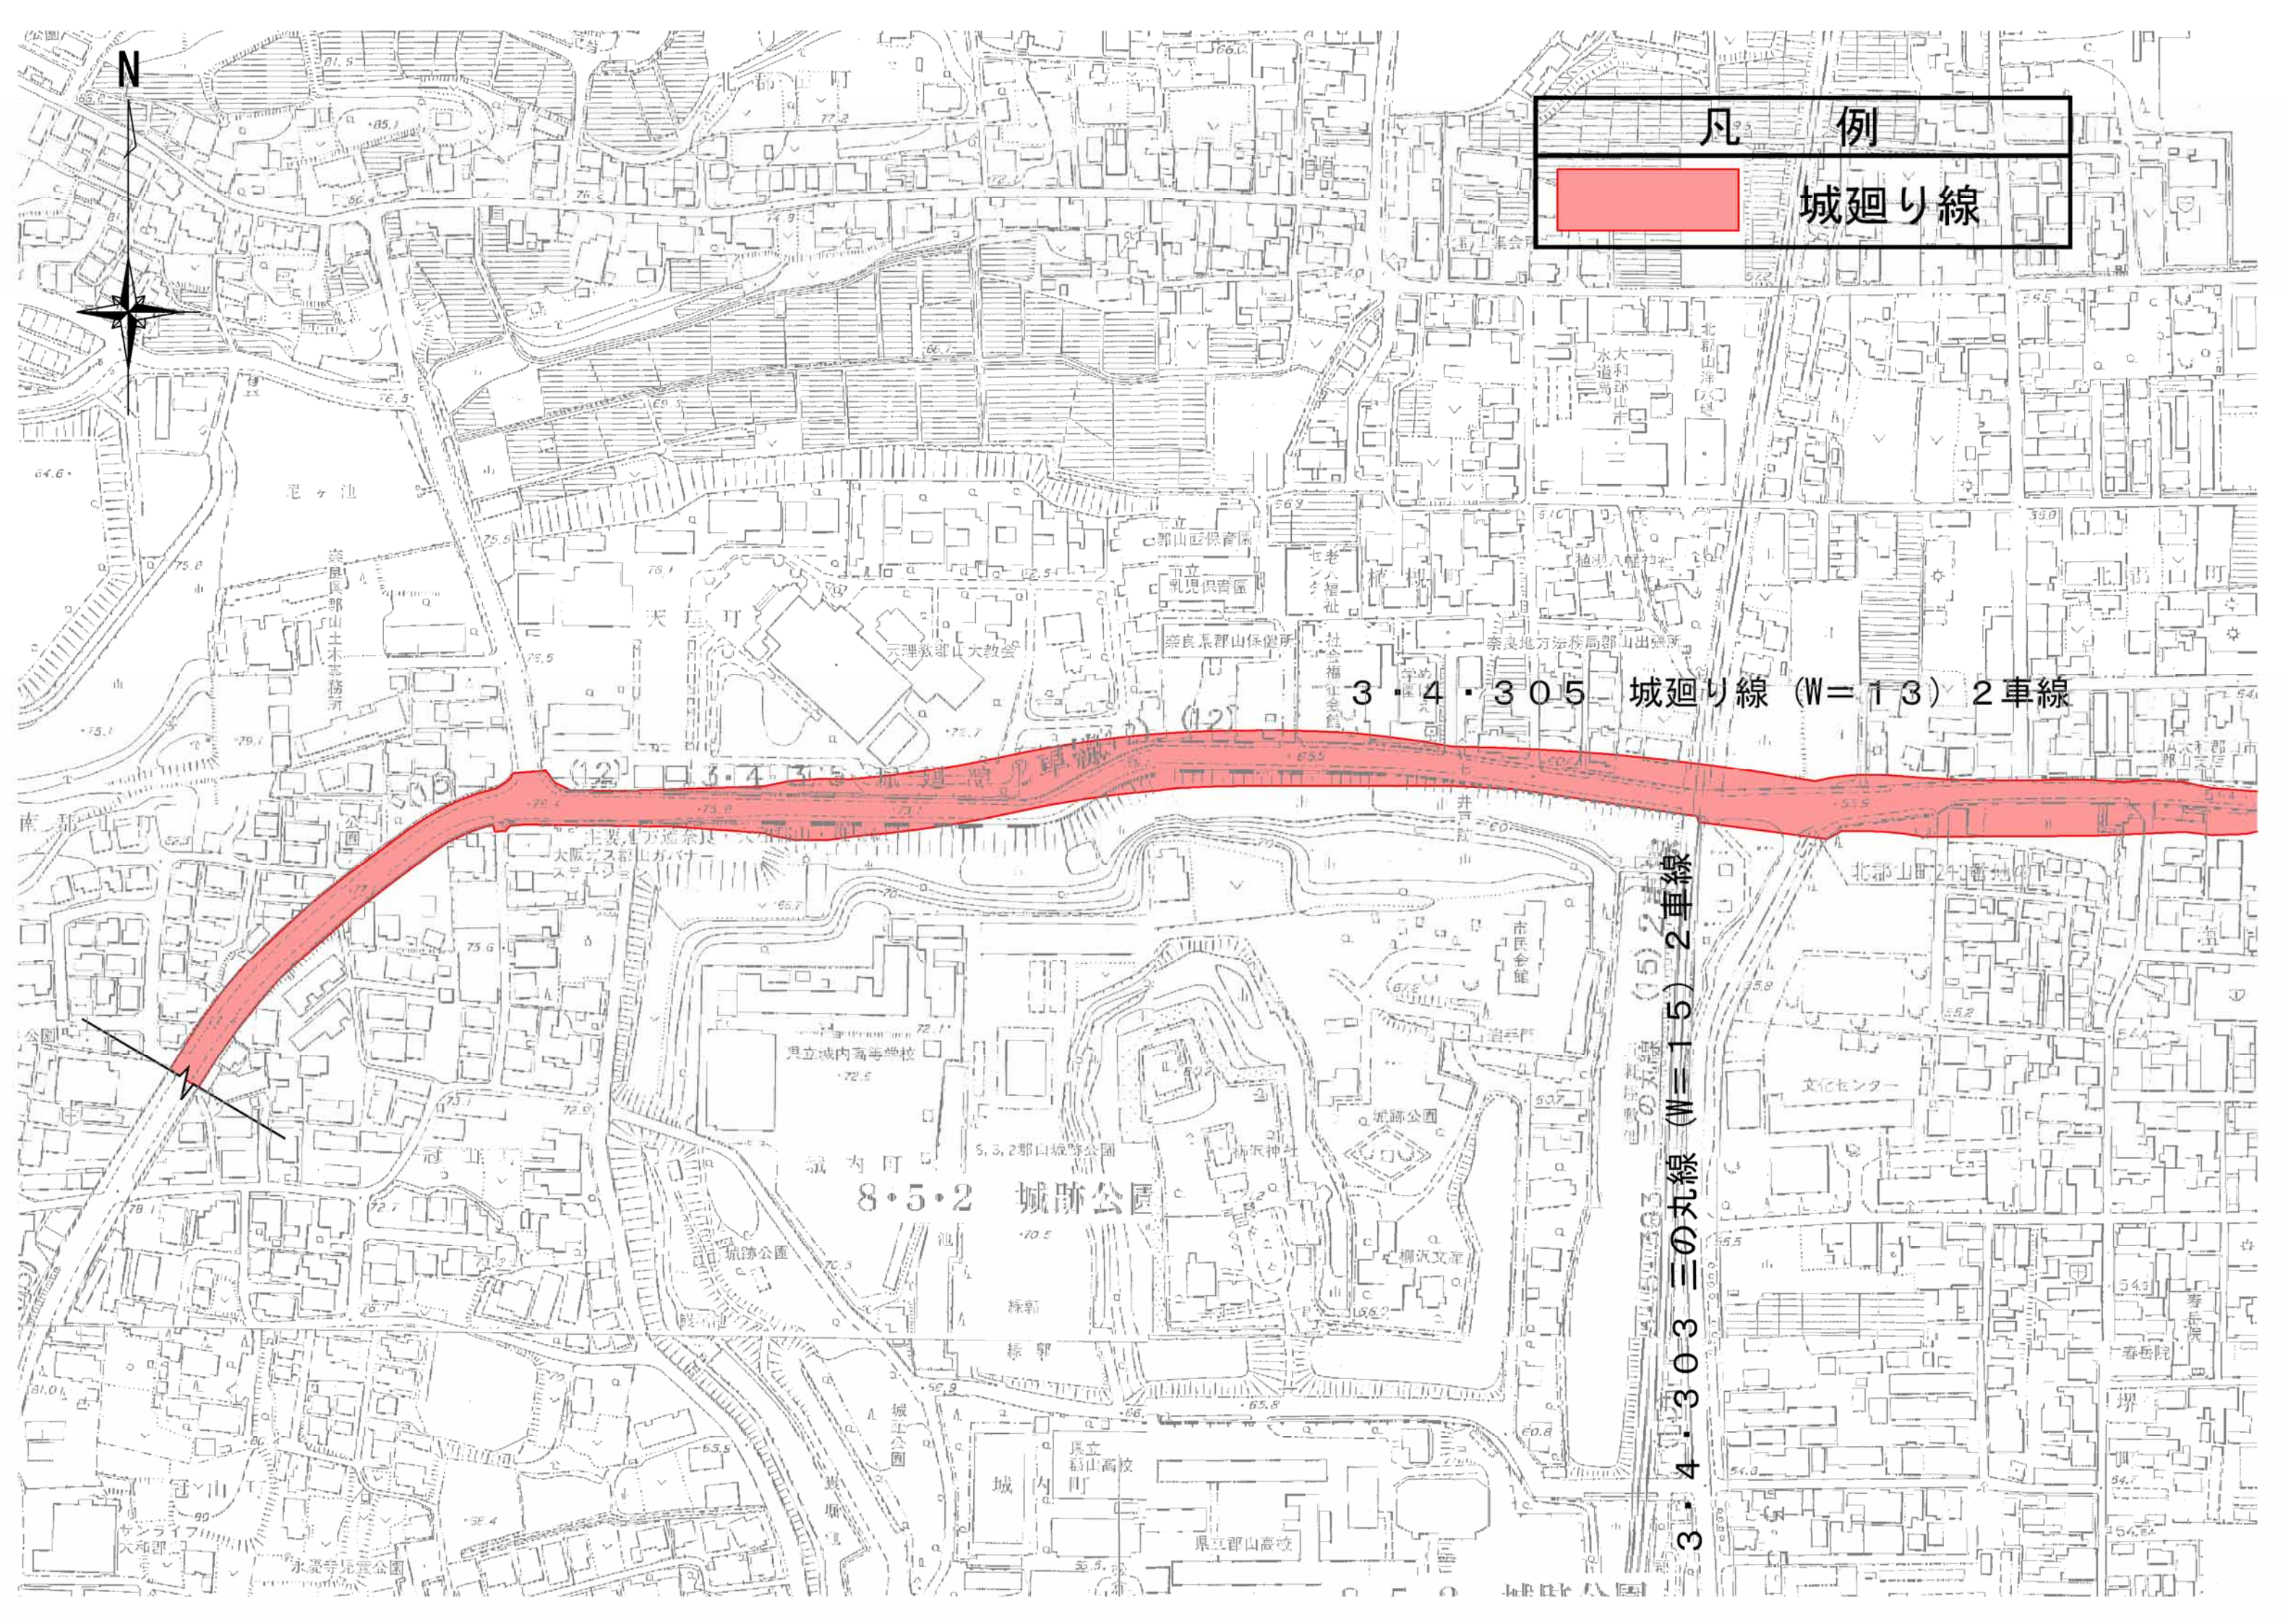

N

凡 例

城廻り線

3・4・305 城廻り線 (W=13) 2車線

3・4・303 三の丸線 (W=15) 2車線

8・5・2 城跡公園

N

凡 例

 城廻り線

3・4・305 城廻り線 (W=13) 2車線

3・4・300 藪町線 (W=12) 2車線

3・4・303 三の丸線 (W=15) 2車線

3・4・300 藪町線 (W=18) 2車線

3・4・305 城廻り線 (16) 2車線

老人福祉センター
社会福祉会館
植樹入館
奈良地方庁務局郡山出張所
大和郡市水道局
北郡山北幼稚園
市立郡山北小学校
学校給食北条調理場
あけえ公園
天観音寺町50番地
清法滝池公園
観音寺町公民館