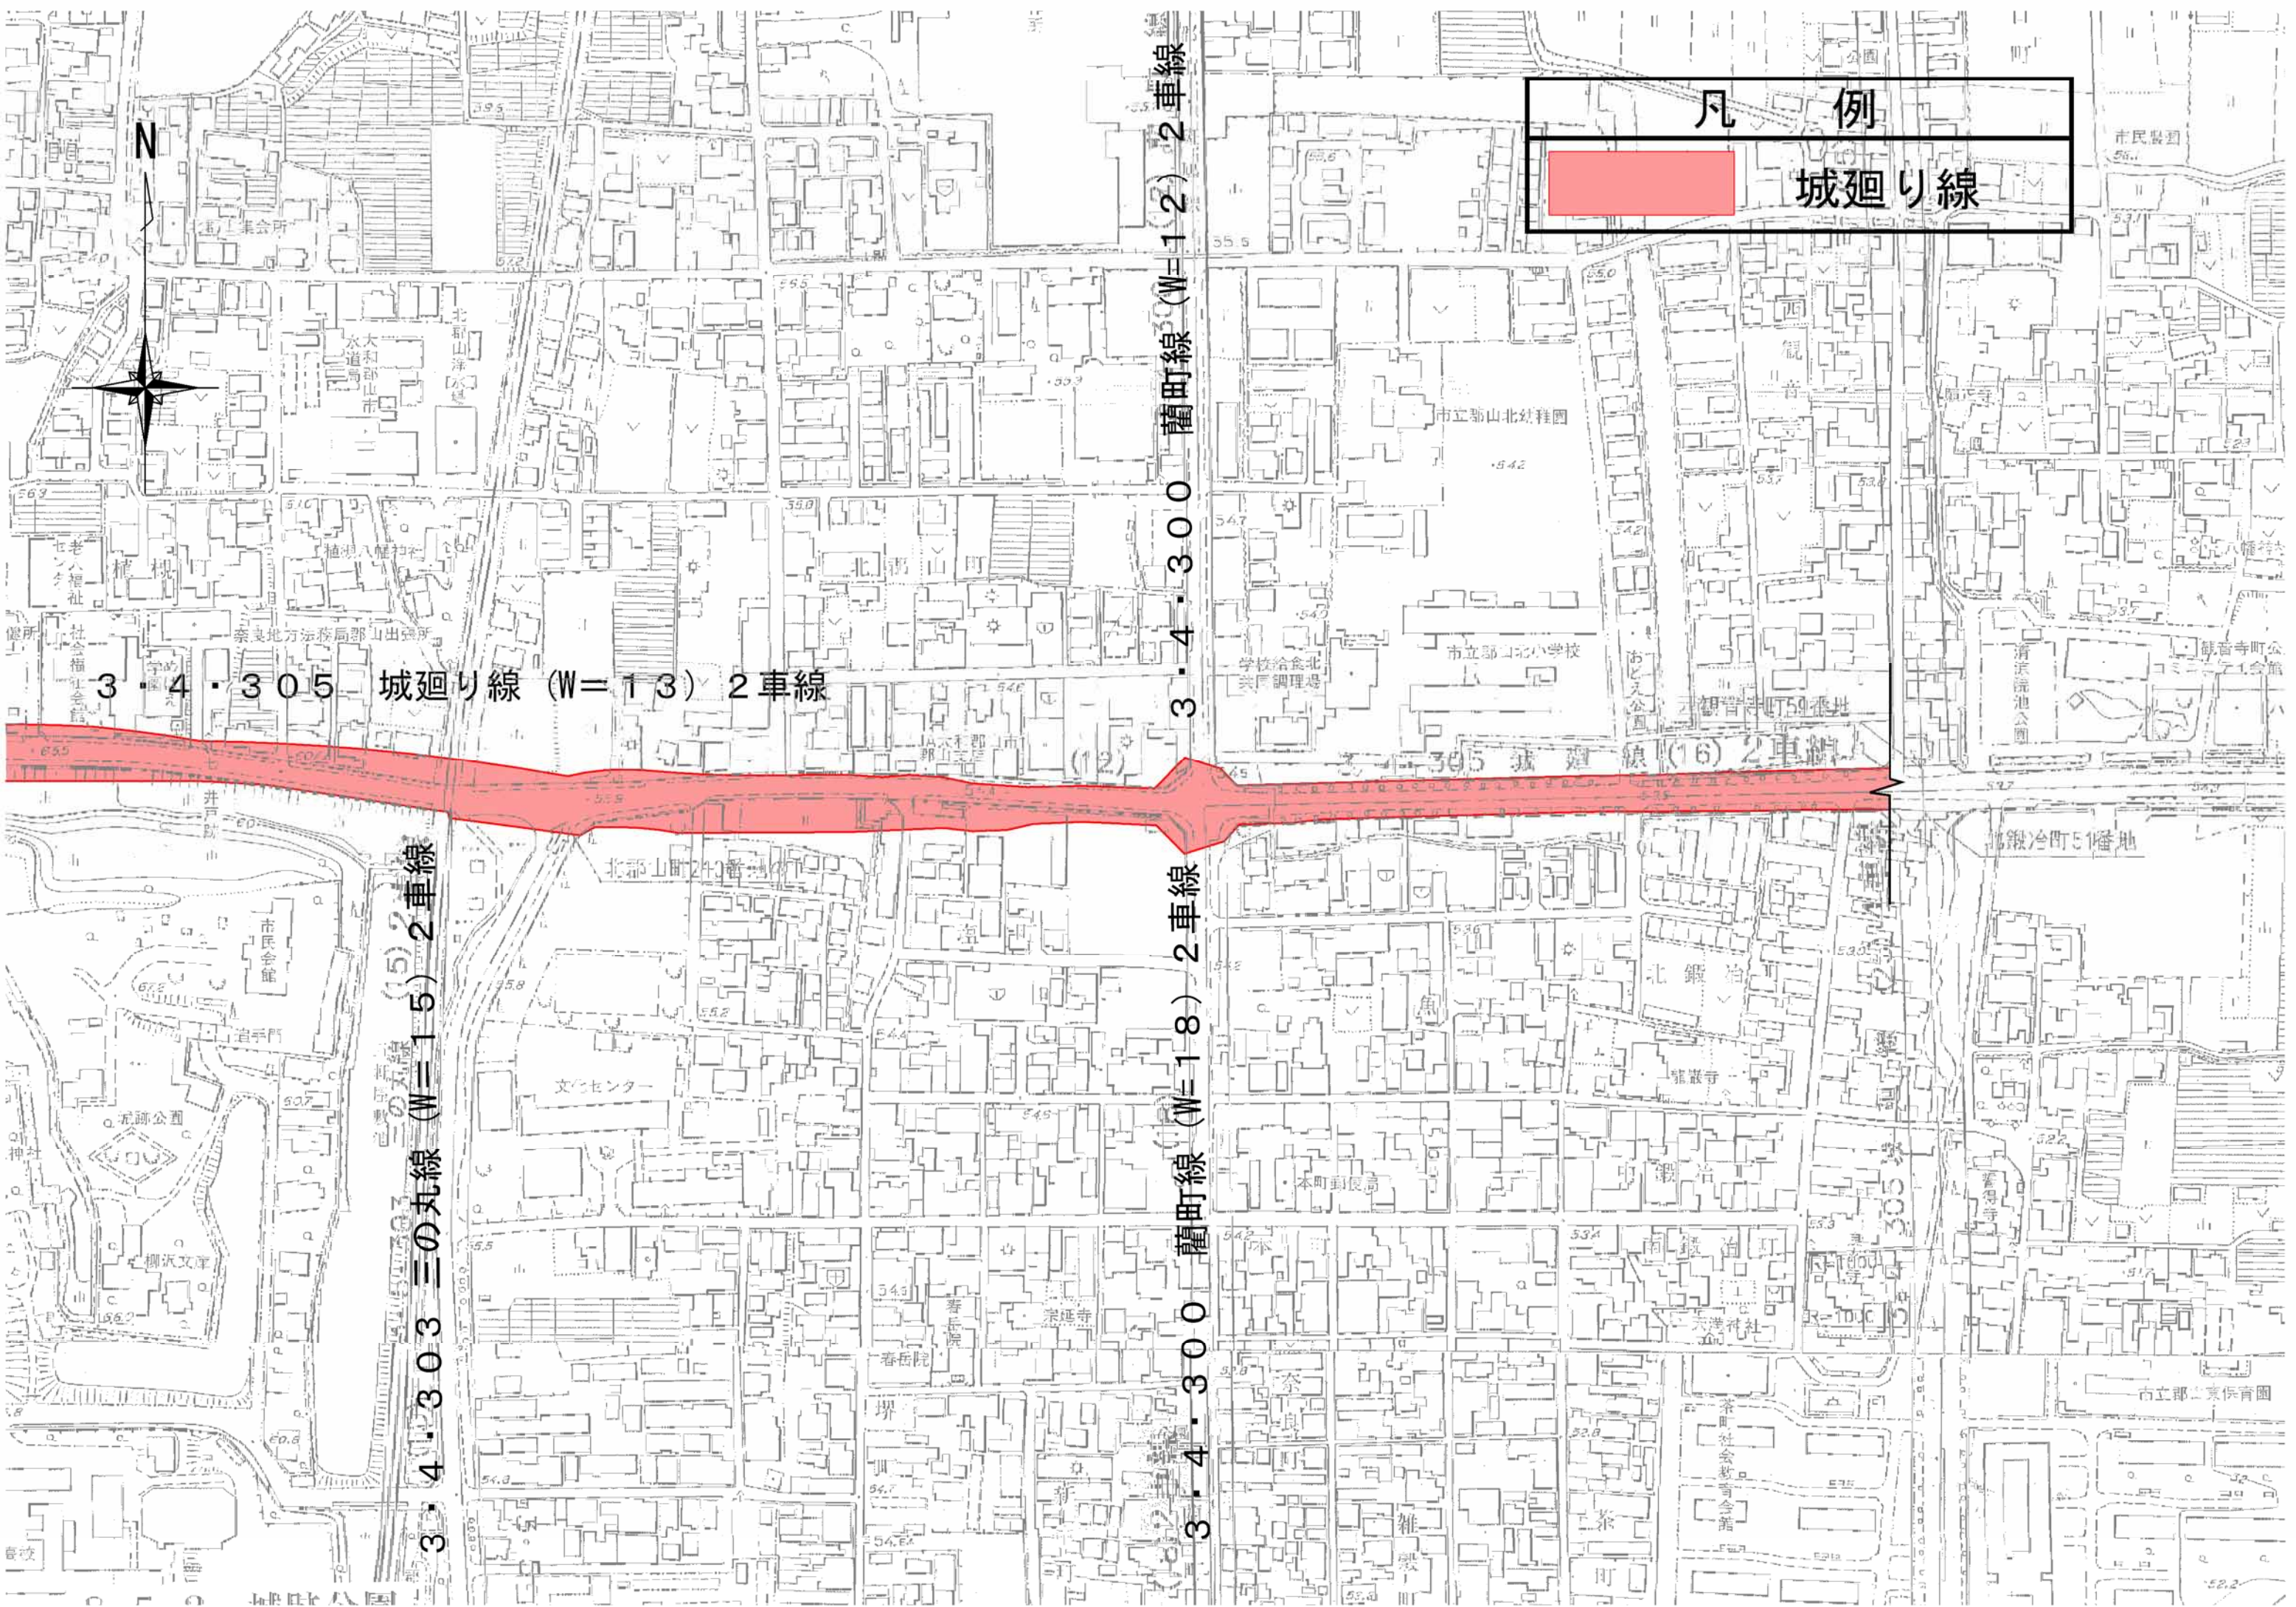

N

凡 例

城廻り線

3・4・305 城廻り線 (W=13) 2車線

3・4・303 三の丸線 (W=15) 2車線

8・5・2 城跡公園

N

凡 例

 城廻り線

3・4・305 城廻り線 (W=13) 2車線

3・4・300 藪町線 (W=12) 2車線

3・4・303 三の丸線 (W=15) 2車線

3・4・300 藪町線 (W=18) 2車線

3・4・305 城廻り線 (16) 2車線

老人福祉センター
社会福祉会館
植樹入館
奈良地方庁務局郡山出張所
大和郡市水道局
北郡山北幼稚園
市立郡山北小学校
学校給食北条調理場
あけえ公園
天観音寺町50番地
清法滝池公園
観音寺町公民館