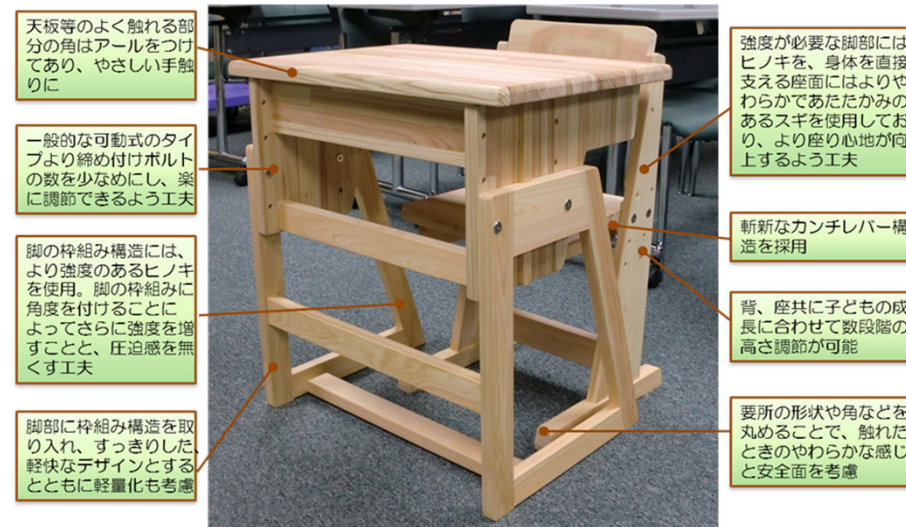

「奈良の木学習机」が完成しました

奈良県産材を使用した、機能性とデザイン性に優れ、使いやすい「奈良の木学習机」が完成。新年度から開校する県立青翔中学校等に導入します。

奈良県では、児童・生徒に木のぬくもりと良さを実感してもらい、物を大切にする心を養い、情緒豊かな成長や環境意識の醸成を促し、県産材についての学習を深めてもらうとともに、県産材の需要拡大につなげていくため、県産材を使用した小・中学校用学習機のデザイン開発を進めてきました。デザイン開発は、関係分野の専門家で構成するプロジェクトチームにより実施。あわせて導入校における森林環境教育の充実に向けた教材も作成しました。

デザイン開発のポイント

POINT
1

県産のスギ、ヒノキを使用し、触れたときに「あたたかみ」や「やわらかさ」を感じられ、使いやすい

POINT
2

子どもの成長に合わせた高さ調節が可能

POINT
3

シンプルですっきりした飽きのこないデザインで丈夫

POINT
4

軽くて持ち運びしやすい

導入に伴う補助

- ・木製学習机・椅子：(購入価格—10,000円)の1/2以内
  (上限15,000円/1セット)
- ・教諭用机・椅子：購入価格の1/2以内
  (上限48,000円/1セット)
- ・教卓：購入価格の1/2以内
  (上限26,000円/1セット)

【お問い合わせ】

農林部奈良の木ブランド課
木材産業振興係

TEL 0742-27-7470(直通)

FAX 0742-27-1070