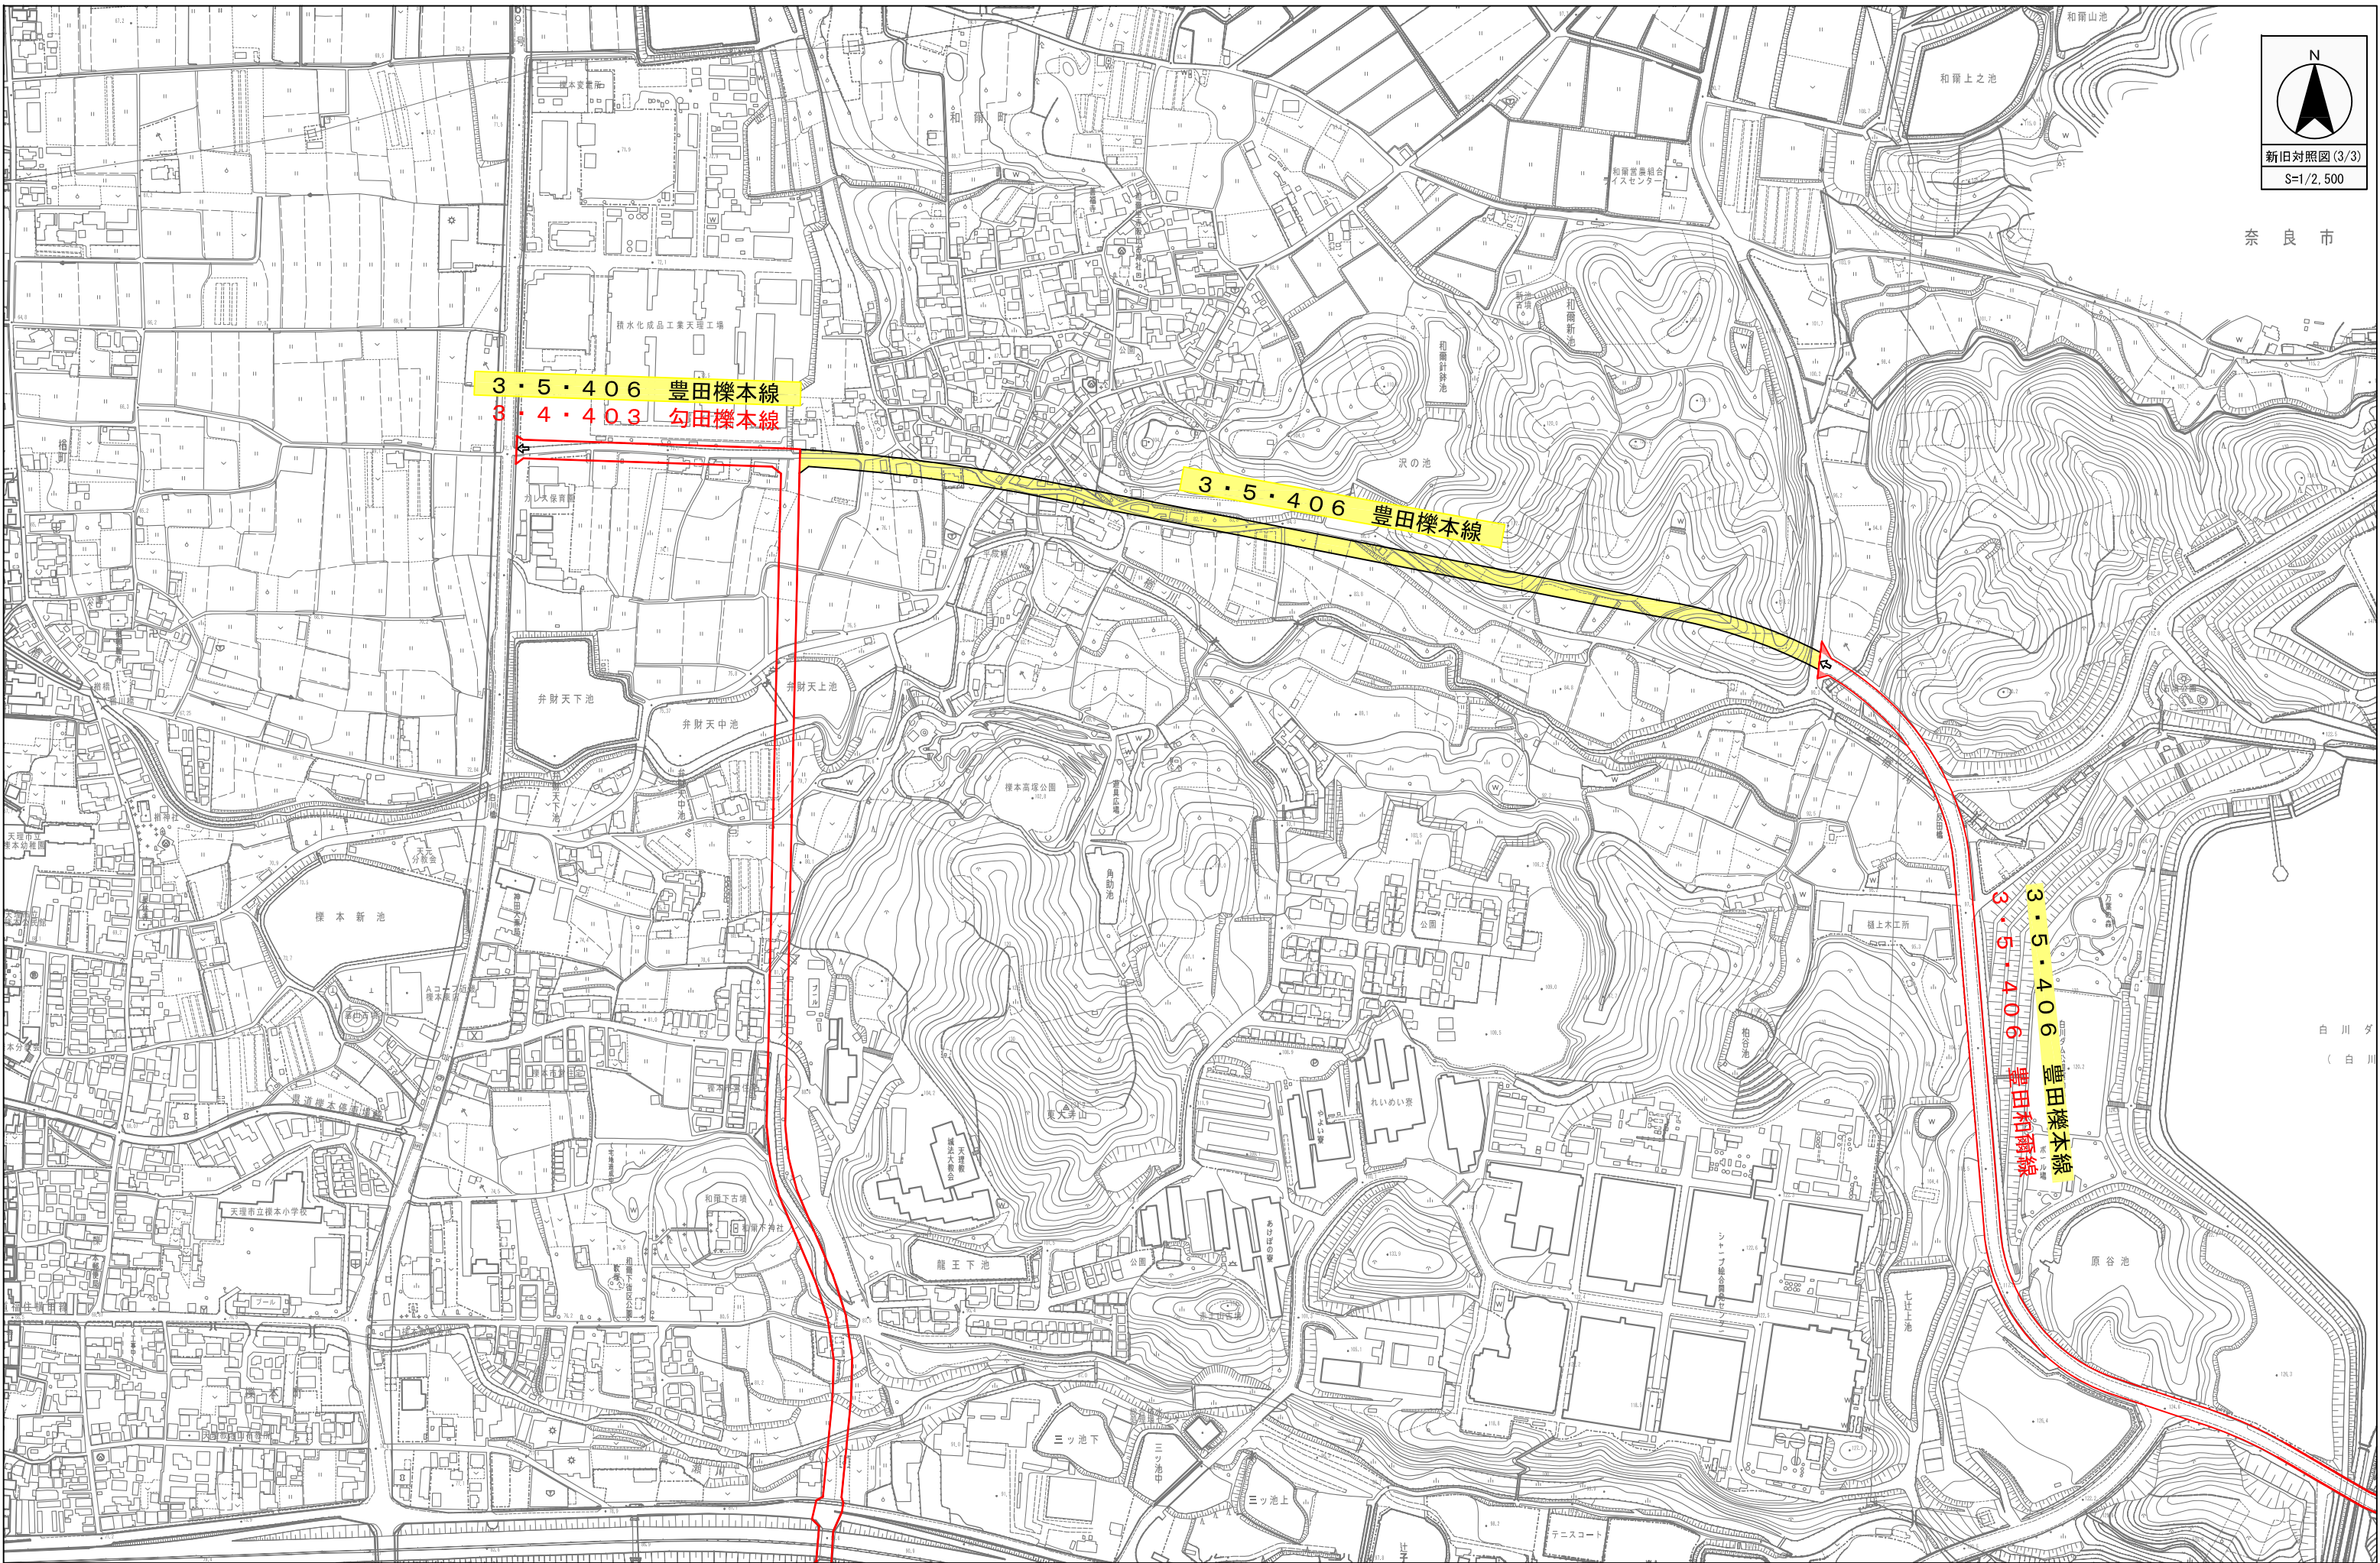

3・5・406 豊田樂本線
3・5・406 豊田和爾線

凡例	
	削除
	変更なし

※A1サイズで出力した場合、縮尺が1:2,500になります。

3・5・406 豊田樫本線
3・4・403 勾田樫本線

3・5・406 豊田樫本線

3・5・406 豊田樫本線
3・5・406 豊田和爾線

凡例	
	追加
	削除
	変更なし

※A1サイズで出力した場合、縮尺が1：2,500になります。