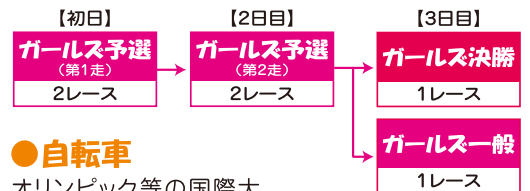

チャリチャン@DMM賞

2014/8/16±17日18日

ガールズケイリン奈良
奈良競輪場 電話投票番号 53#
narakeirin.jp

イオンモール大和郡山にてイベント開催!!

8月13日(水) 1F北小路コートにて
せんとくん&飛天ちゃんもやってくる!!

- ガールズケイリン レース用ピスト(自転車)の展示 10:00~
- 競輪選手に挑戦! サイクルタイムトライアル 10:00~
- ガールズケイリントークショー 14:30~
- 特別ゲスト っばか ミニライブ! ①12:00~ ②14:00~

●開催スケジュール ※男子競走、ガールズケイリンです。

レース	発走予定	8月16日(土)	発走予定	8月17日(日)	発走予定	8月18日(月)
1R	10:48	A級 チャレンジ予選	10:25	A級	10:25	A級
2R	11:14		10:48	チャレンジ一般	10:48	チャレンジ一般
3R	11:40		11:16	A級 チャレンジ準決勝	11:17	A級
4R	12:07		11:46		11:46	チャレンジ選抜
5R	12:35		12:16	12:16	♥ガールズ一般	
6R	13:03	♥ガールズ 予選1	12:48	♥ガールズ 予選2	12:47	A級 特一般
7R	13:34	A級 特予選	13:20	A級 特一般	13:19	A級 チャレンジ決勝
8R	14:05		13:56	13:52	A級 特選	
9R	14:38		14:32	14:26	♥ガールズ決勝	
10R	15:13	A級 初日特選	15:10	A級 準決勝	15:01	A級 決勝
11R	15:48		15:48	15:38	A級 決勝	
12R	16:28		16:28	16:18	A級 決勝	

ガールズケイリンとは?

1948年に始まる競輪の歴史の中で、女子競輪は1949年から15年間、男子競輪とともに開催されていた。21世紀に入り、新しく生まれ変わって開催が決定。加えてロンドン五輪で女子のケイリンが正式種目になった。こうして、エキシションとして2008年から行われていたガールズケイリンの名称を引き継ぎ、2012年7月、プロスポーツとしてのガールズケイリンが始まった。自転車はカーボンフレームを使用、ホイールはバトン&ディスクホイールを装着するなど、これまでの男子競輪とは大きく異なる。ただの復活ではない、新しい時代のプロの競走が、女性によって始まるのだ。

●実施方法

1日2個レースで実施します。3日間トーナメントによるトライアル方式で実施し、初日、2日目では予選競走を行い、競走の着位に応じた獲得ポイントの2日間合計で、最終日の決勝進出者7名を決定します。

●自転車

オリンピック等の国際大会で使用されるカーボンモノコックフレーム、ディスクホイール及びバトンホイールを使用します。ホイールはカラフルな7色!

future GIRL'S
ガールズケイリン4期生に1年間密着!
facebook twitter にて情報・動画配信中!
奈良けいりん 検索