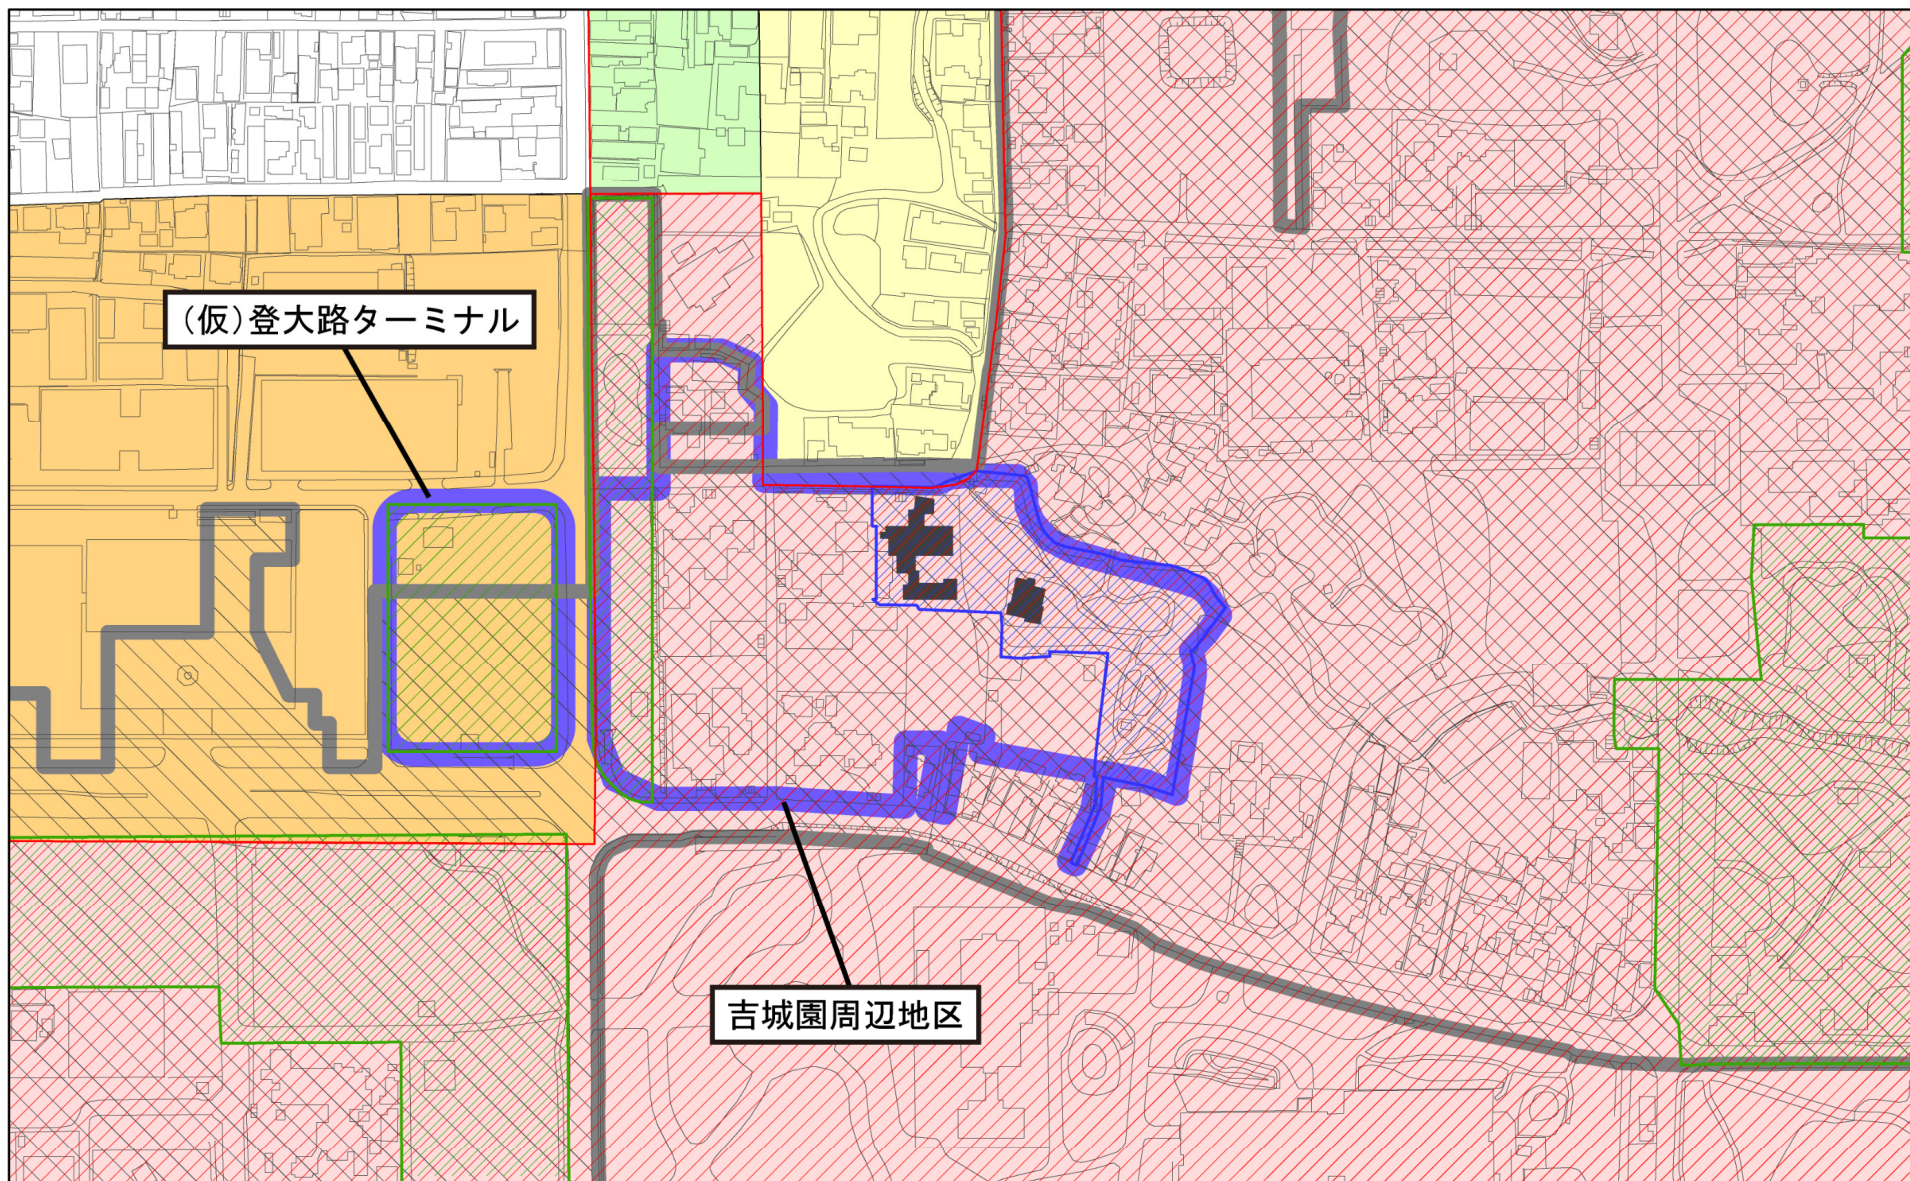

吉城園周辺地区・(仮)登大路ターミナル計画地 法規制図

風致地区

- | | | | |
|---------|---------|-------------|-------------------|
| 第1種風致地区 | 第4種風致地区 | 歴史的風土特別保存地区 | 県立奈良公園都市計画決定区域 |
| 第2種風致地区 | 第5種風致地区 | 歴史的風土保存区域 | 依水園緑地都市計画決定区域 |
| 第3種風致地区 | | 名勝奈良公園区域 | 旧正法院家住宅(県指定有形文化財) |