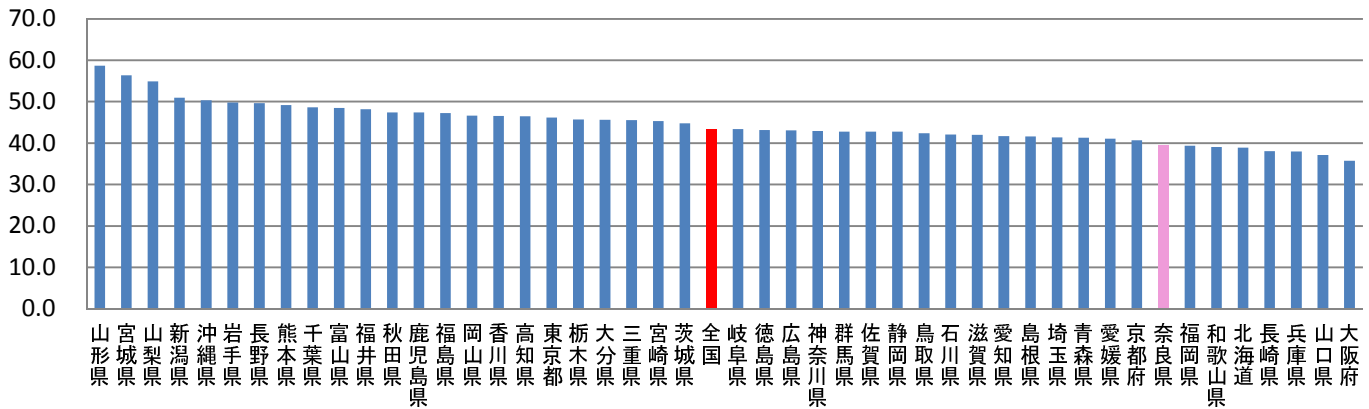

H25年胃がん検診受診率

H25年肺がん検診受診率

H25年大腸がん検診受診率

H25年子宮がん検診受診率

H25年乳がん検診受診率

出典：H25年 国民生活基礎調査