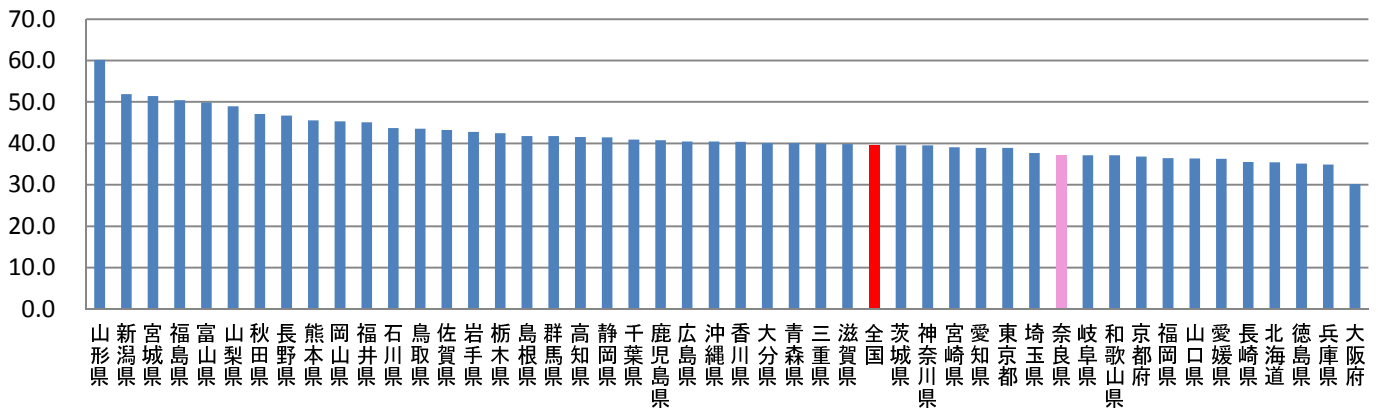

H25年胃がん検診受診率

H25年肺がん検診受診率

H25年大腸がん検診受診率

H25年子宮がん検診受診率

H25年乳がん検診受診率

出典：H25年 国民生活基礎調査