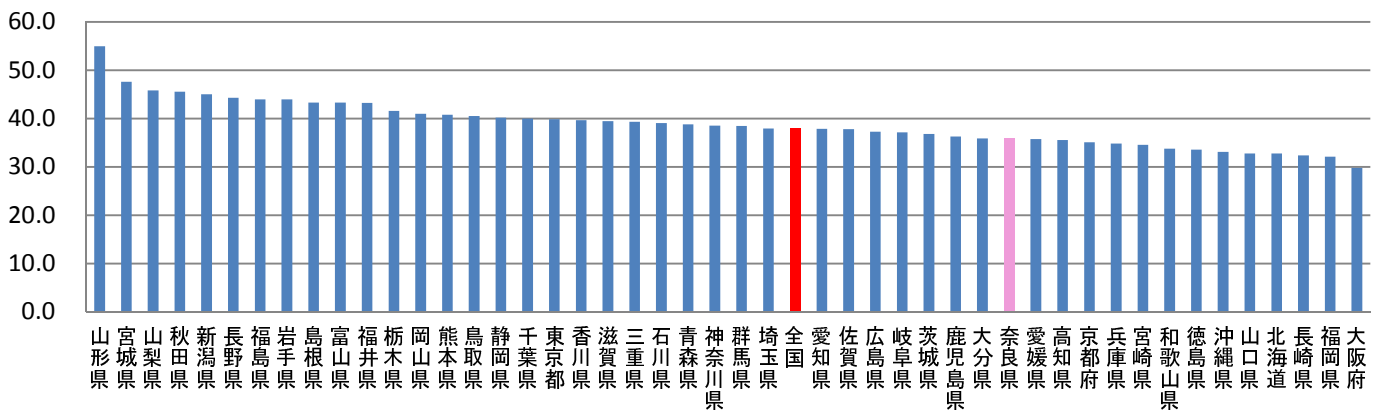

H25年胃がん検診受診率

H25年肺がん検診受診率

H25年大腸がん検診受診率

H25年子宮がん検診受診率

H25年乳がん検診受診率

出典：H25年 国民生活基礎調査