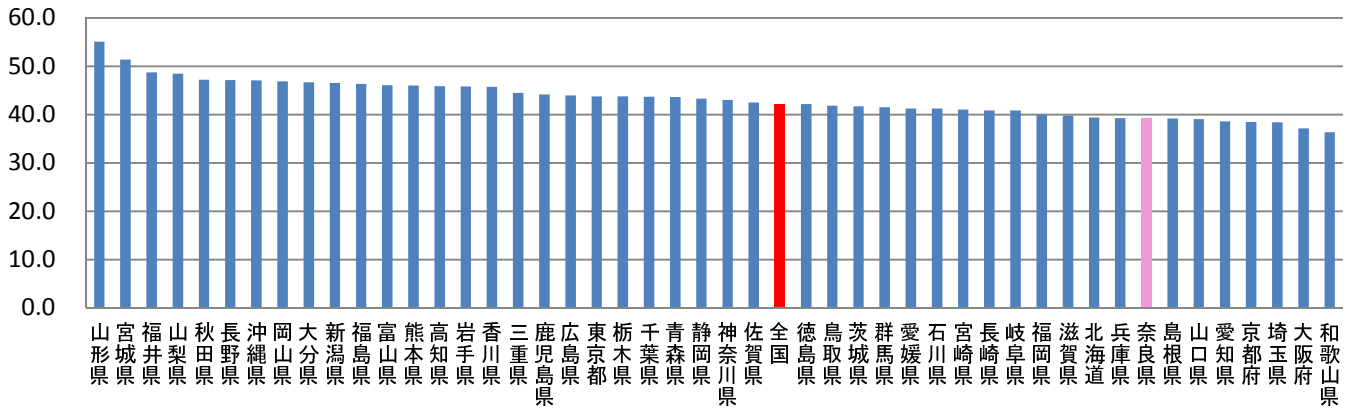

H25年胃がん検診受診率

H25年肺がん検診受診率

H25年大腸がん検診受診率

H25年子宮がん検診受診率

H25年乳がん検診受診率

出典：H25年 国民生活基礎調査