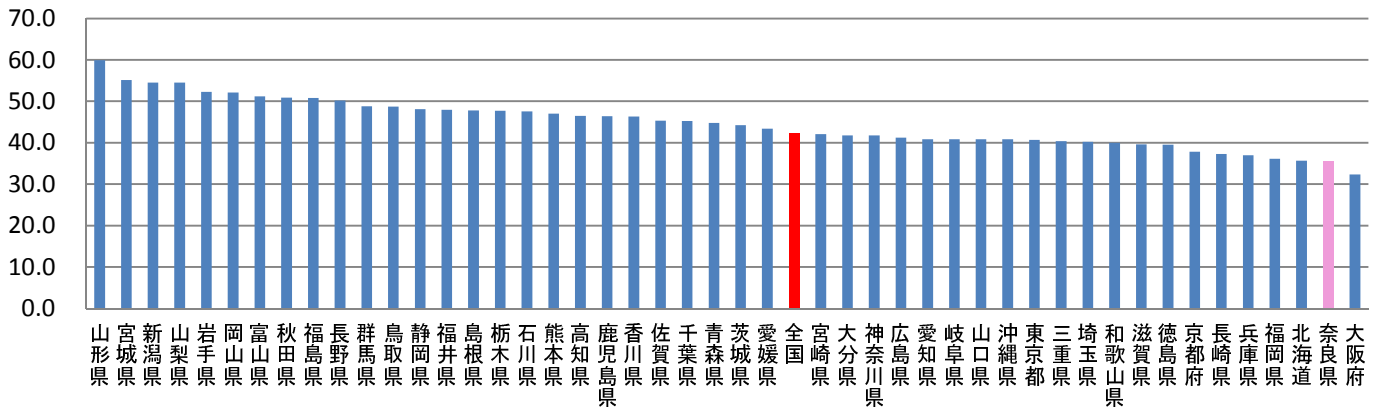

H25年胃がん検診受診率

H25年肺がん検診受診率

H25年大腸がん検診受診率

H25年子宮がん検診受診率

H25年乳がん検診受診率

出典：H25年 国民生活基礎調査