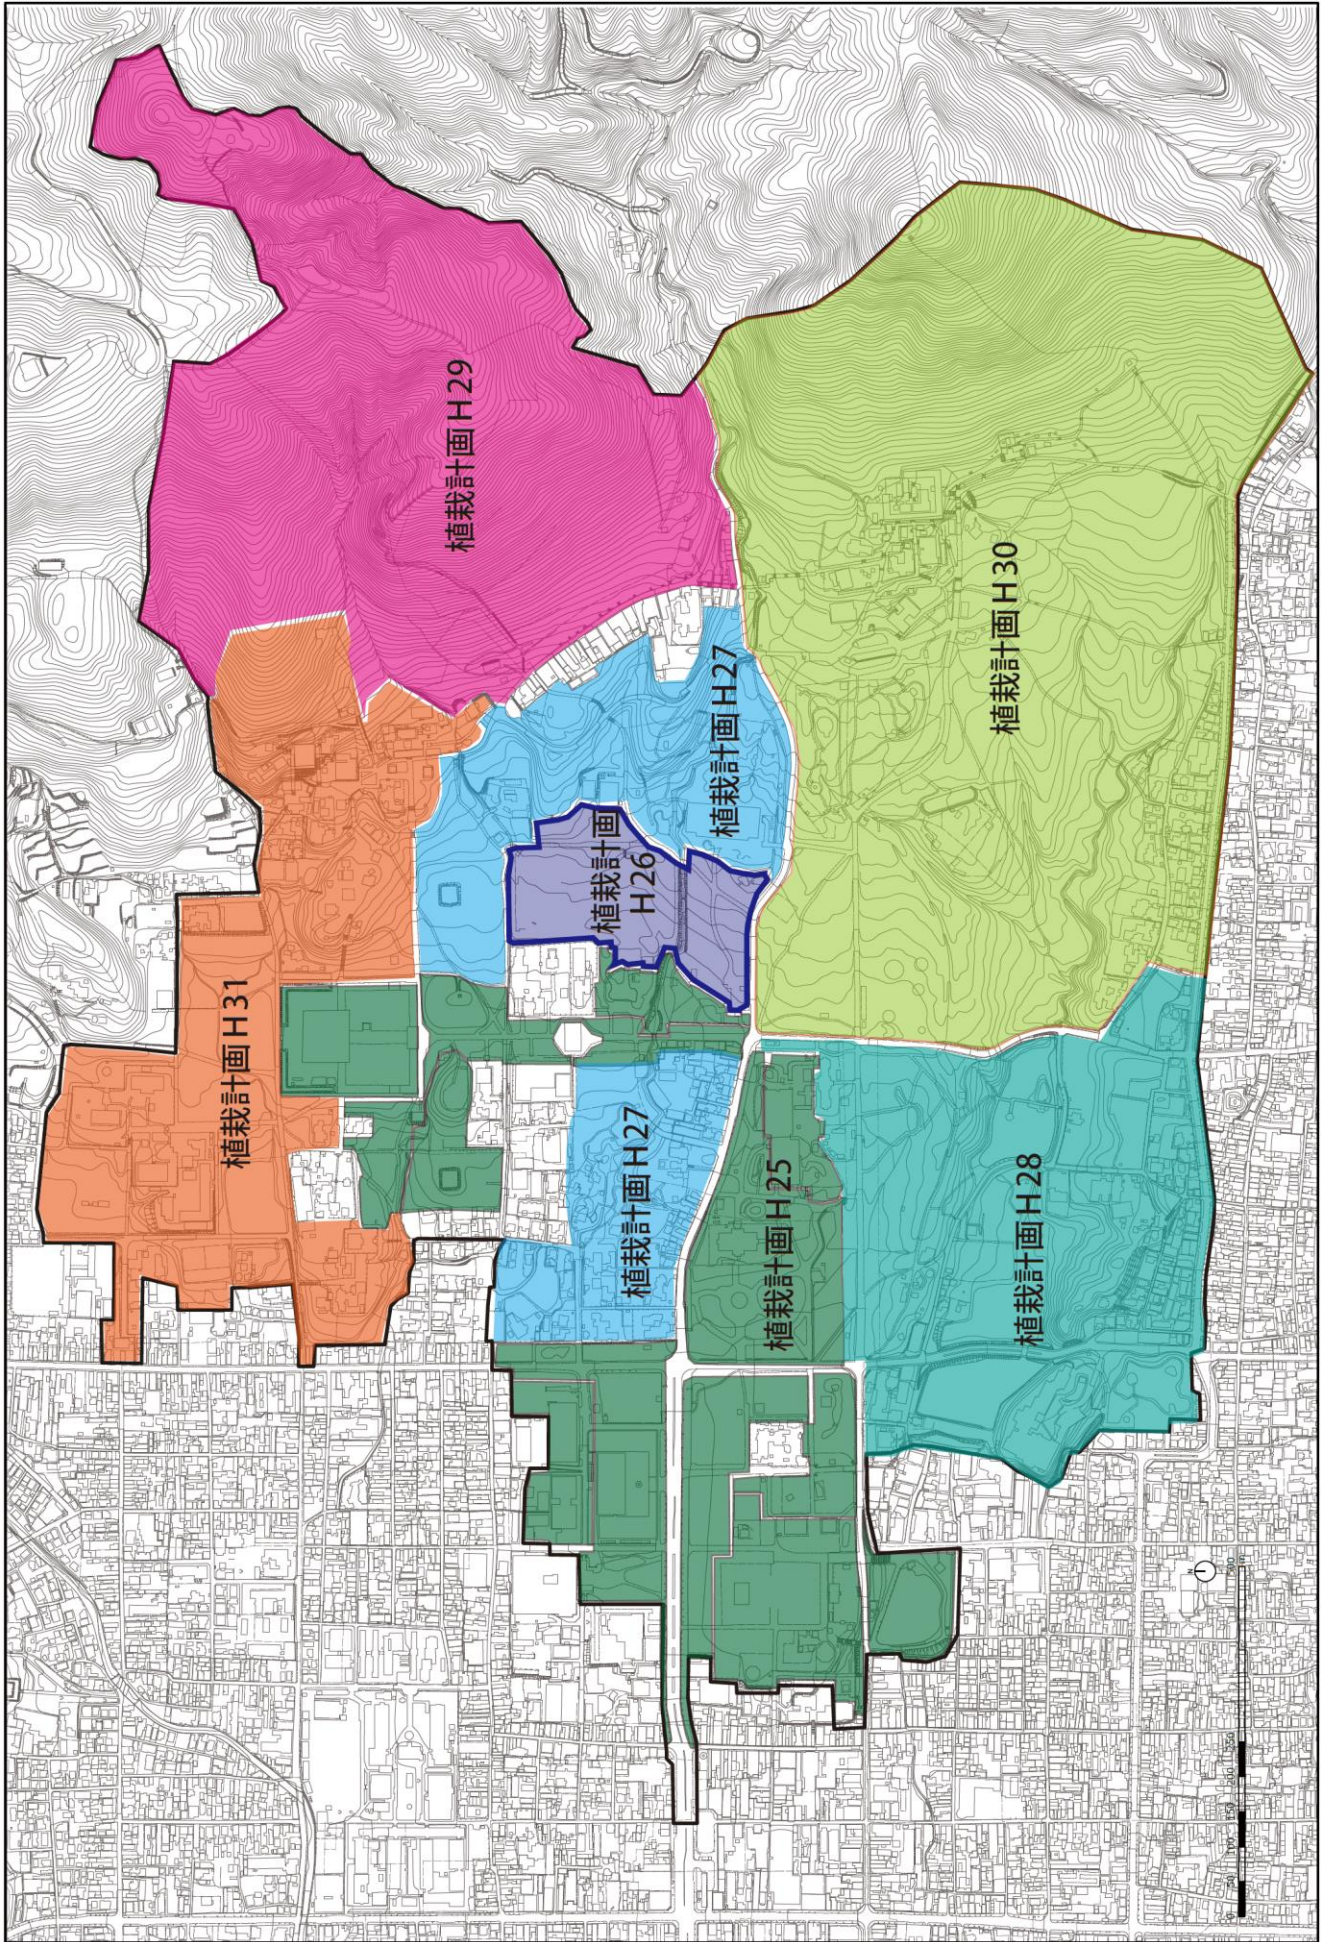

今年度の事業スケジュール

対象区域	作業項目	9月	10月	11月	12月	1月	2月	3月
公園全体(平坦部)	公園全体の植栽方針の策定		■	■				
芝地・花木林ゾーン(春日野)付近 春日野園地・浮雲園地他	樹木管理台帳の作成		■	■	■			
	植栽計画の策定			■	■	■	■	
	実施計画の策定				■	■	■	■

クロマツ疎林ゾーン	植栽管理計画の策定 興福寺、国立博物館、猿沢池、登大路園地ほか		■	■	■	■		
	植栽整備 実施設計の策定 登大路園地、五十二段植栽地			■	■	■	■	
	植栽整備工事の施工 猿沢池池畔シダレヤナギ(南側)					■	■	■

委員会議題(案)

第7回	①今年度の事業スケジュールについて
	②公園全体の植栽方針について (前回資料の修正 + 花木類・広葉樹・針葉樹の配植方針)
	③その他報告事項について
第8回	①芝地・花木林ゾーン(春日野)付近の樹木調査結果について
	②芝地・花木林ゾーン(春日野)付近植栽計画の計画方針・計画目標について
	③その他報告事項について
第9回	①芝地・花木林ゾーン(春日野)付近の実施計画について
	②芝地・花木林ゾーン(春日野)付近の景観目標像について
	③これまでの資料の修正・とりまとめ
	④その他報告事項について