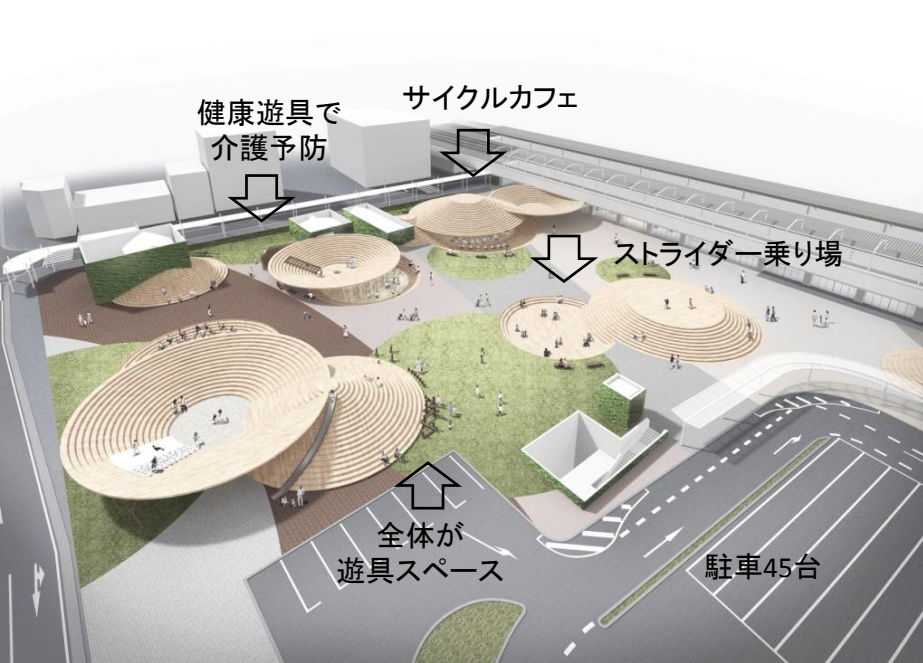

# 天理駅周辺地区 にぎわい戦略MAP

天理市

無線LAN

観光センター  
アンテナショップ

図書館機能

⇩ 待合+イベントスペース

健康遊具で  
介護予防

サイクルカフェ

⇩ スライダー乗り場

↑ 全体が  
遊具スペース

駐車45台

夜間はライトアップ