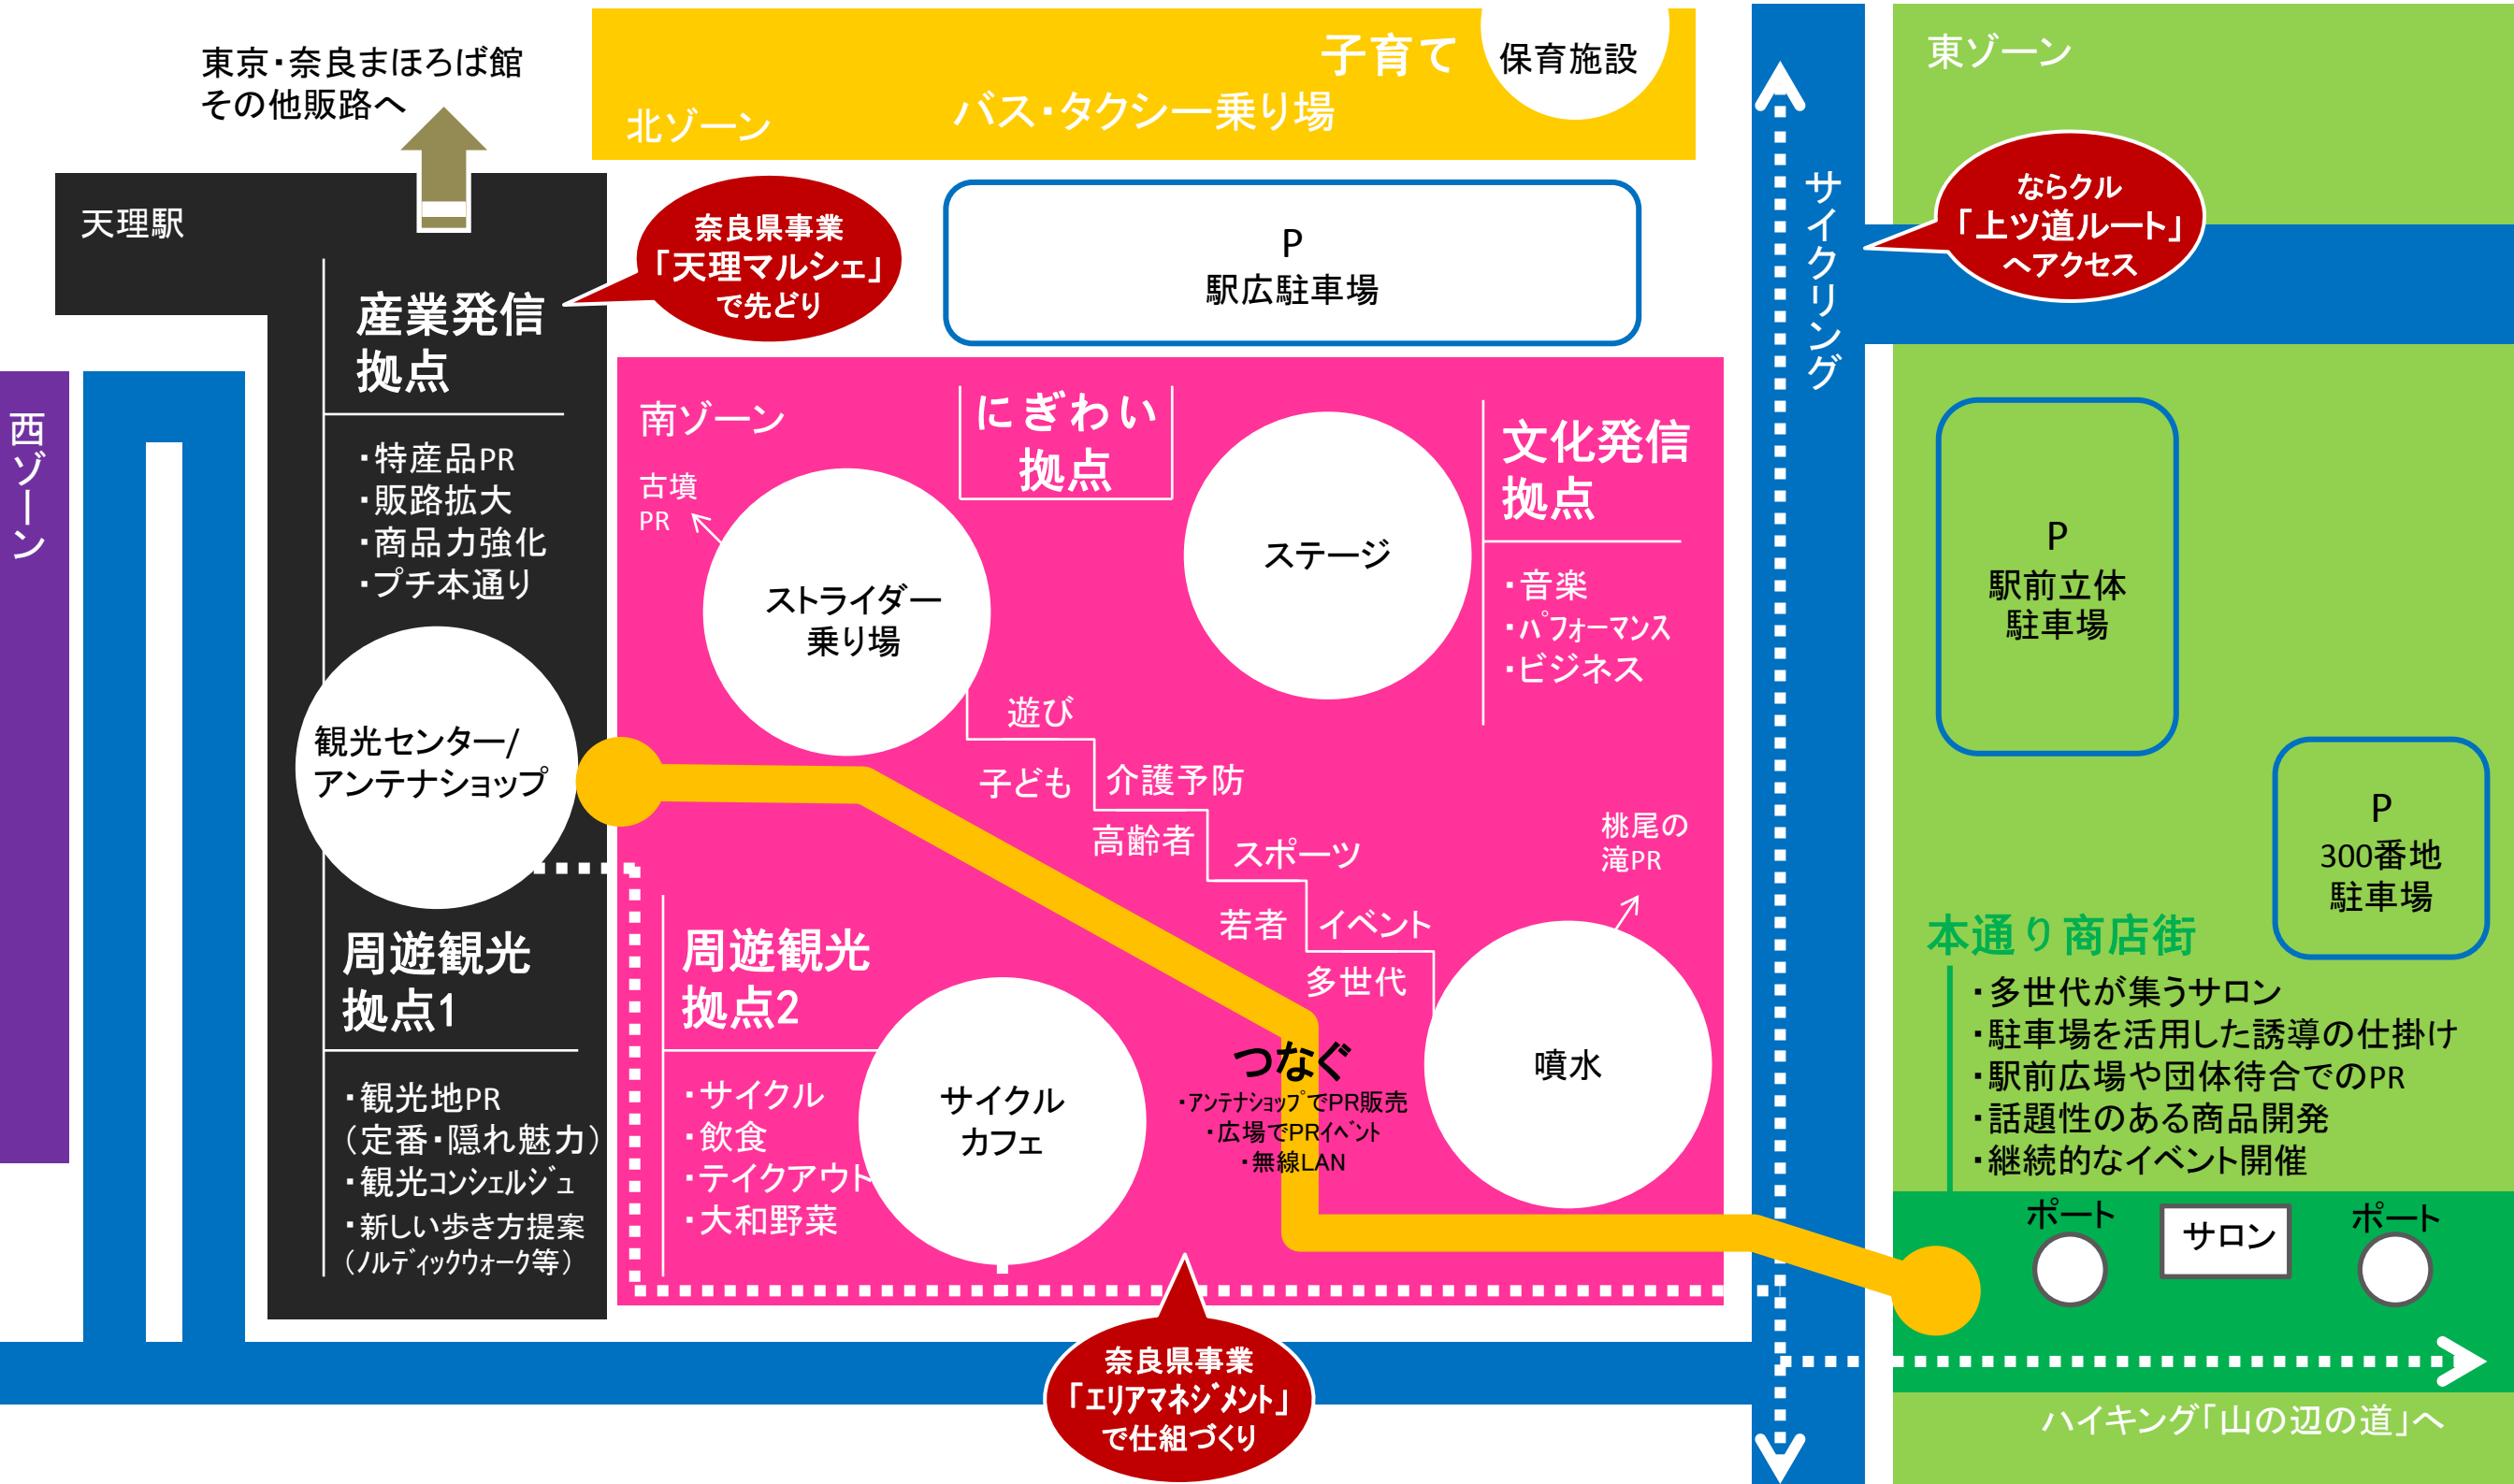

# 天理市×周辺市町村 にぎわい循環 MAP

天理市

奈良県内  
をつなぐ  
にぎわい循環  
の拠点  
となる  
街づくり

# 天理駅周辺地区 にぎわい戦略MAP

天理市

無線LAN

観光センター  
アンテナショップ

図書館機能

⇩ 待合+イベントスペース

健康遊具で  
介護予防

サイクルカフェ

⇩ スライダー乗り場

↑ 全体が  
遊具スペース

駐車45台

夜間はライトアップ