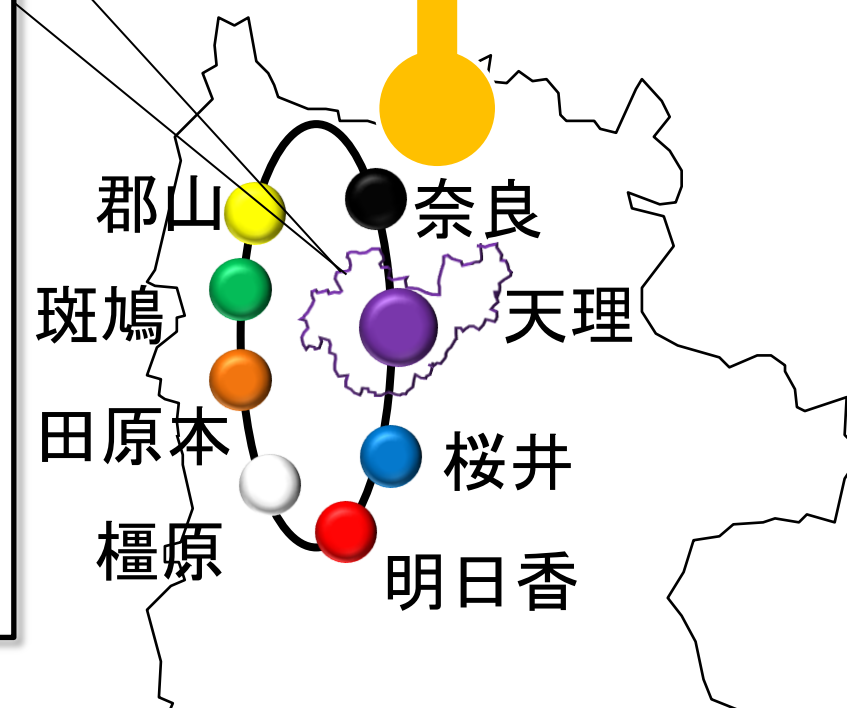

# 天理市×周辺市町村 にぎわい循環 MAP

天理市

奈良県内  
をつなぐ  
にぎわい循環  
の拠点  
となる  
街づくり

# 天理駅周辺地区 にぎわい戦略MAP

天理市

無線LAN

観光センター  
アンテナショップ

図書館機能

⇩ 待合+イベントスペース

健康遊具で  
介護予防

サイクルカフェ

⇩ スライダー乗り場

↑ 全体が  
遊具スペース

駐車45台

夜間はライトアップ