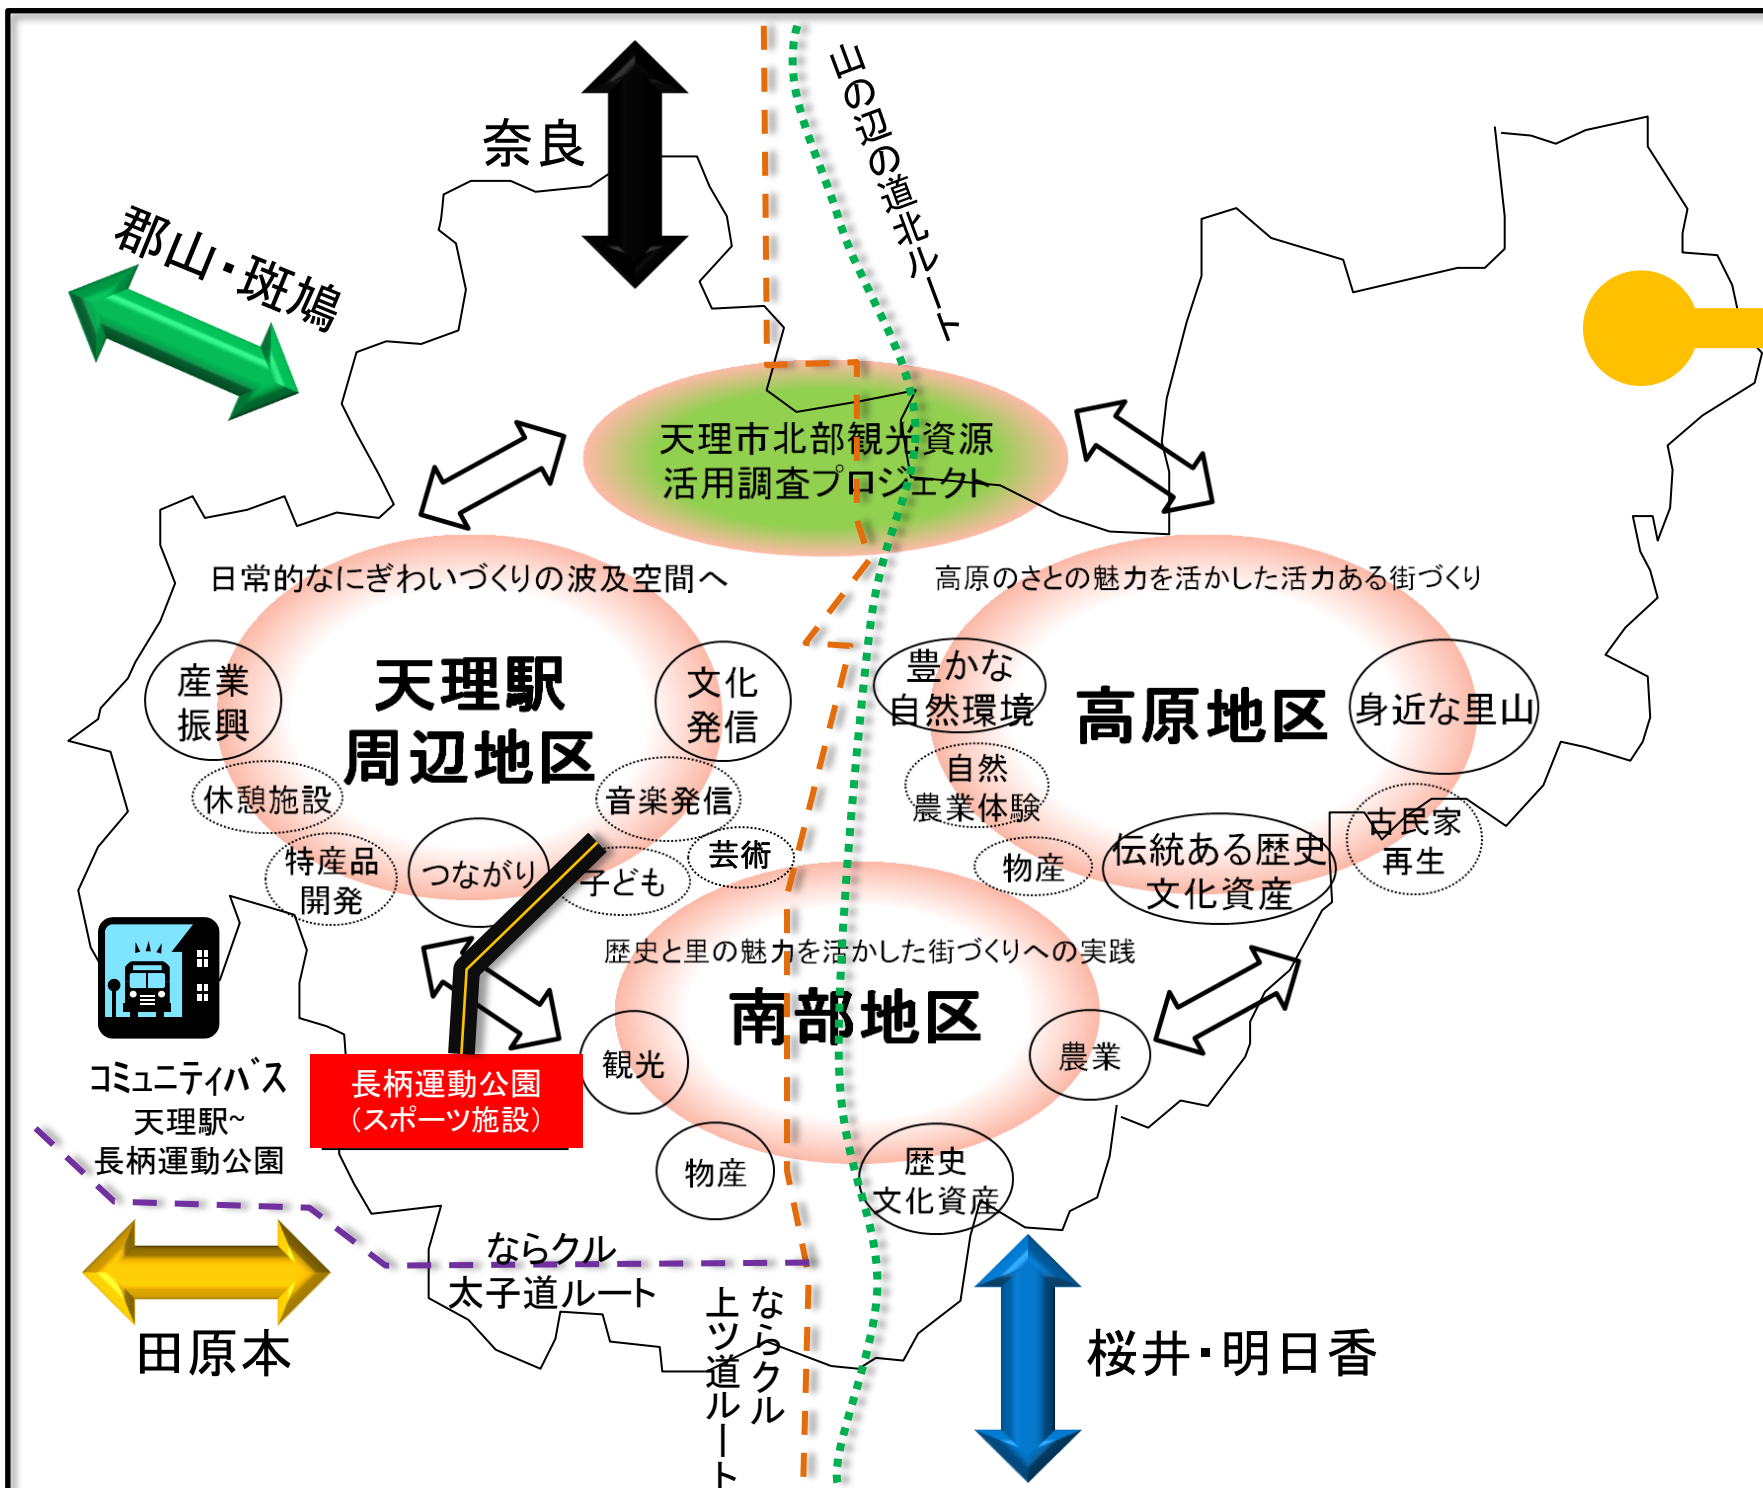

# 天理市×周辺市町村 にぎわい循環 MAP

天理市

奈良県内  
をつなぐ  
にぎわい循環  
の拠点  
となる  
街づくり

# 天理駅周辺地区 にぎわい戦略MAP

天理市

無線LAN

観光センター  
アンテナショップ

図書館機能

⇩ 待合+イベントスペース

健康遊具で  
介護予防

サイクルカフェ

⇩ スライダー乗り場

↑ 全体が  
遊具スペース

駐車45台

夜間はライトアップ