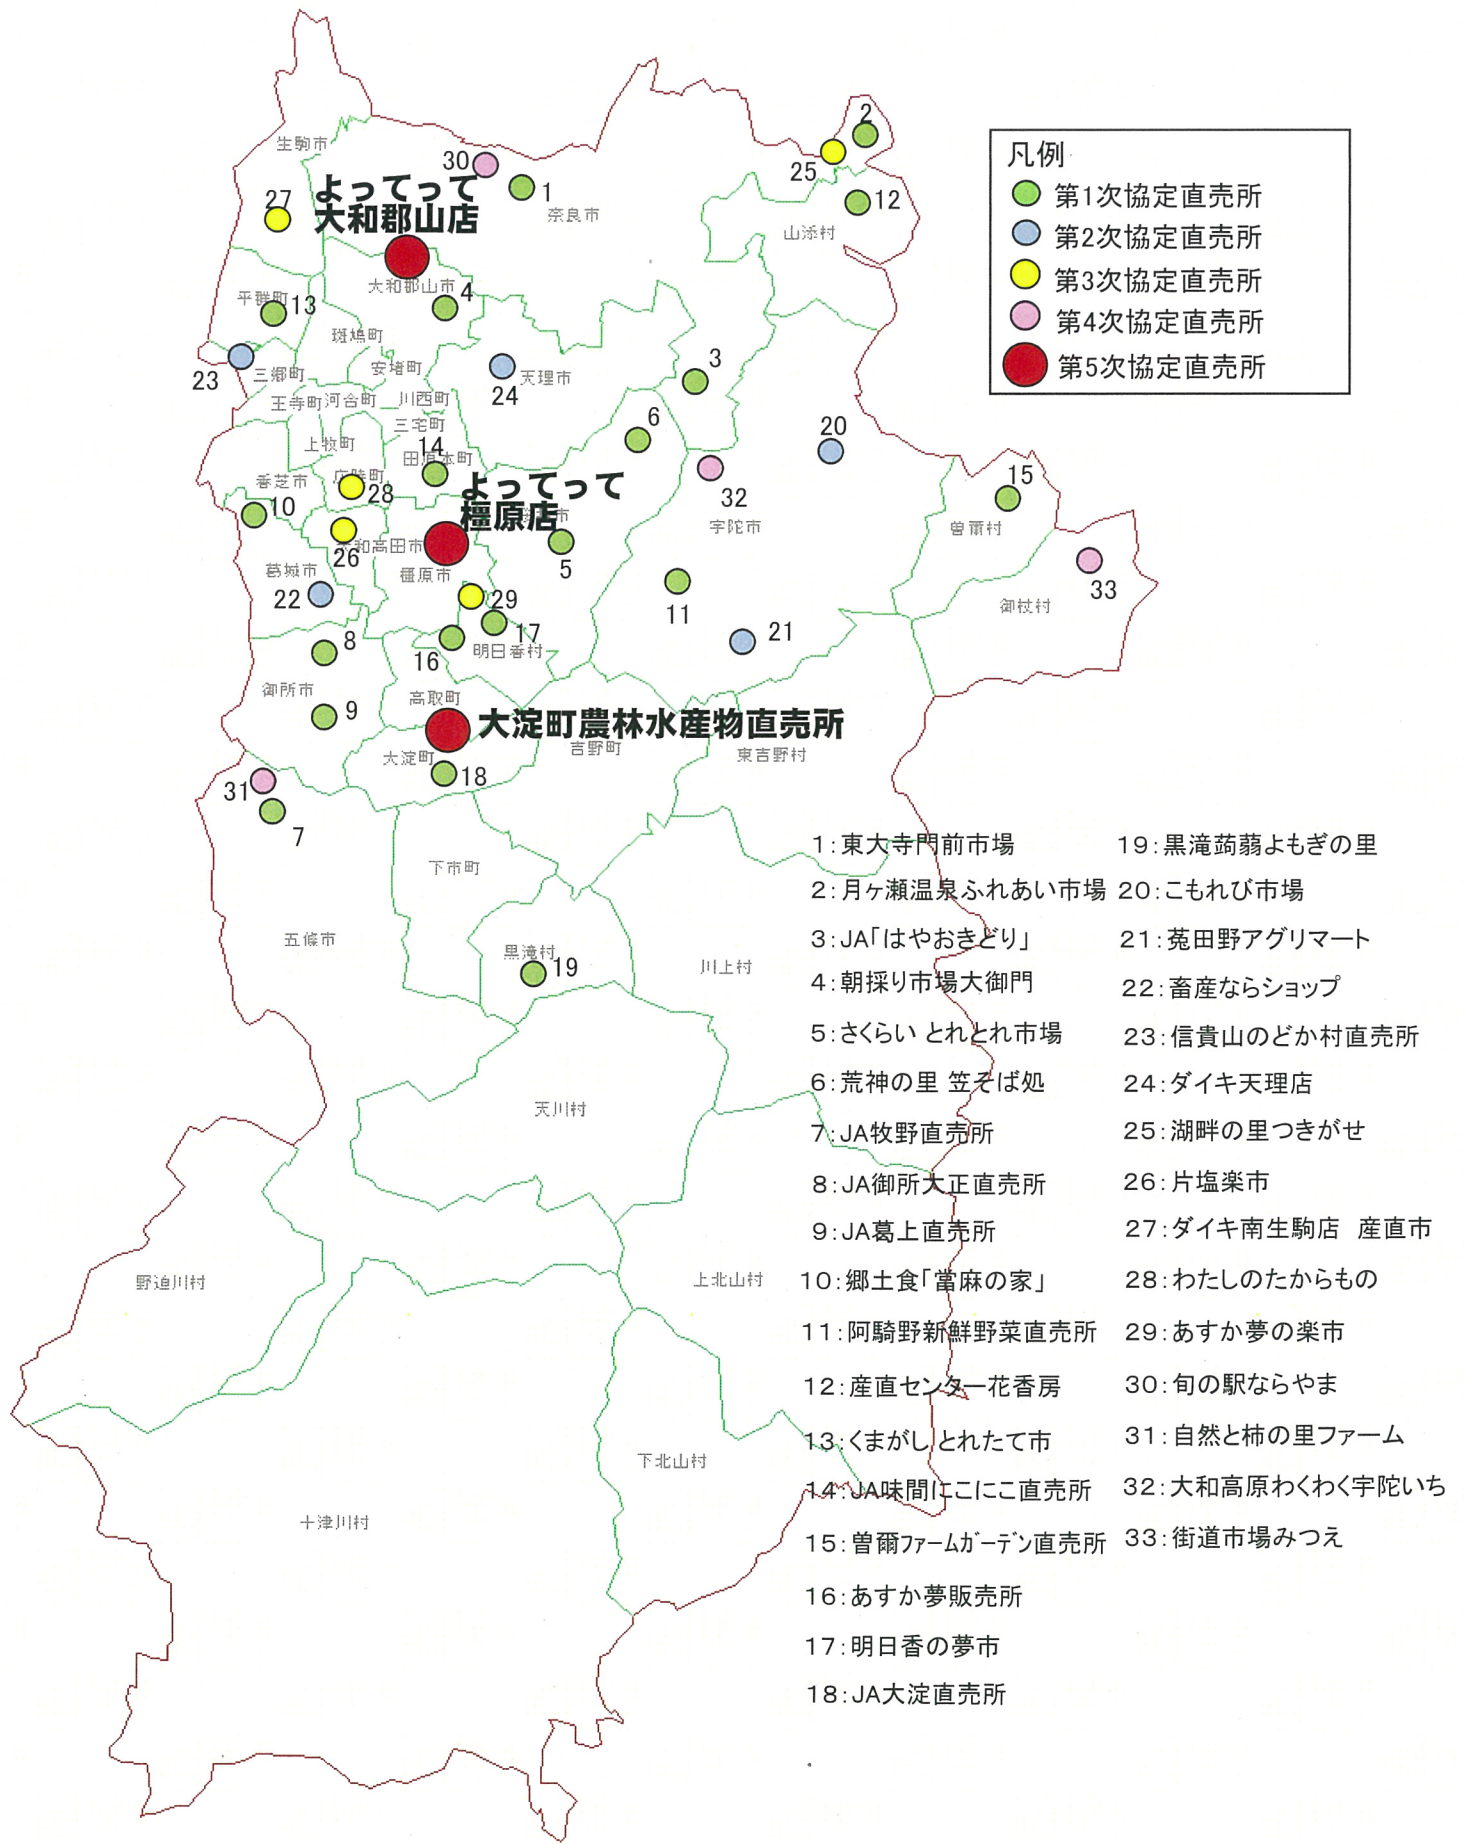

報道資料

奈良県が農産物直売所と第5次の協働協定を締結します。

～協定直売所「^ち地の味 ^{あじ} ^{つち}土の香」新たに3店舗加入～

県は、県と協働して地域活性化に貢献する農産物直売所と協働協定を締結しています。これまで、平成20年度の第1次協定の19店舗、平成21年度の第2次協定の5店舗、平成22年度の第3次協定の5店舗、平成25年度の第4次協定の4店舗、合計33店舗の農産物直売所と協定を締結。県は、「地の味土の香」ブランド化を目標に、イベントの開催や、新商品開発、商品の相互販売など協働での取り組みを行ってきました。

本年、県内農産物直売所の要望を受け、第5次募集を行いました。審査の結果、下記の通り、3店舗の農産物直売所と奈良県知事が協定を締結します。

記

- 1) 日時：平成27年5月13日(水) 15:10～15:40
- 2) 場所：知事室
- 3) 県と協働協定を締結する直売所

直売所名	所在地	運営主体
大淀町農林水産物直売所	大淀町芦原 536-1	(有)吉野路大淀振興センター
産直市場よって大和郡山店	大和郡山市小泉町 2849-1	(株)プラス
産直市場よって橿原店	橿原市醍醐町 338-1	

- 4) 資料
 - 資料1. 第5次協働協定直売所一覧
 - 資料2. 協定直売所「地の味 土の香」マップ
 - 資料3. 第1次～第4次協定締結直売所一覧

「地の味 土の香」第5次協働協定直売所一覧

直売所名 運営団体・代表者	店舗の特徴など	所在地 電話番号
「大淀町農林水産物直売所」 有限会社吉野路大淀振興センター 代表取締役 岡下守正	・平成13年4月オープン ・地域の特性を活かしたフェアを開催 梨の産直フェア、吉野木工フェア ・道の駅に併設	大淀町芦原536-1 0747-54-5361
「産直市場よってって大和郡山店」 (株)プラス 代表取締役 野田 正史	・平成23年11月オープン ・県内3店舗、県外13店舗の「産直市場よってって」を展開。もう1店の大和高田店は、平成27年3月13日に開店したところ。	大和郡山市小泉町 2849-1 0743-52-1147
「産直市場よってって橿原店」 (株)プラス 代表取締役 野田 正史	・平成24年10月オープン ・県内3店舗、県外13店舗の「産直市場よってって」を展開。もう1店の大和高田店は、平成27年3月13日に開店したところ。	橿原市醍醐町338-1 0744-23-1147

「地の味 土の香」協定直売所マップ

資料2

凡例

- 第1次協定直売所
- 第2次協定直売所
- 第3次協定直売所
- 第4次協定直売所
- 第5次協定直売所

- | | |
|-------------------|------------------|
| 1: 東大寺門前市場 | 19: 黒滝蒟蒻よもぎの里 |
| 2: 月ヶ瀬温泉ふれあい市場 | 20: こもれび市場 |
| 3: JA「はやおきどり」 | 21: 菟田野アグリマート |
| 4: 朝採り市場大御門 | 22: 畜産ならショップ |
| 5: さくらいとれとれ市場 | 23: 信貴山のどか村直売所 |
| 6: 荒神の里 笠そば処 | 24: ダイキ天理店 |
| 7: JA牧野直売所 | 25: 湖畔の里つきがせ |
| 8: JA御所大正直売所 | 26: 片塩楽市 |
| 9: JA葛上直売所 | 27: ダイキ南生駒店 産直市 |
| 10: 郷土食「當麻の家」 | 28: わたしのたからもの |
| 11: 阿騎野新鮮野菜直売所 | 29: あすか夢の楽市 |
| 12: 産直センター花香房 | 30: 旬の駅ならやま |
| 13: くまがしとれたて市 | 31: 自然と柿の里ファーム |
| 14: JA味間はここに直売所 | 32: 大和高原わくわく宇陀いち |
| 15: 曾爾ファームガーデン直売所 | 33: 街道市場みつえ |
| 16: あすか夢販売所 | |
| 17: 明日香の夢市 | |
| 18: JA大淀直売所 | |