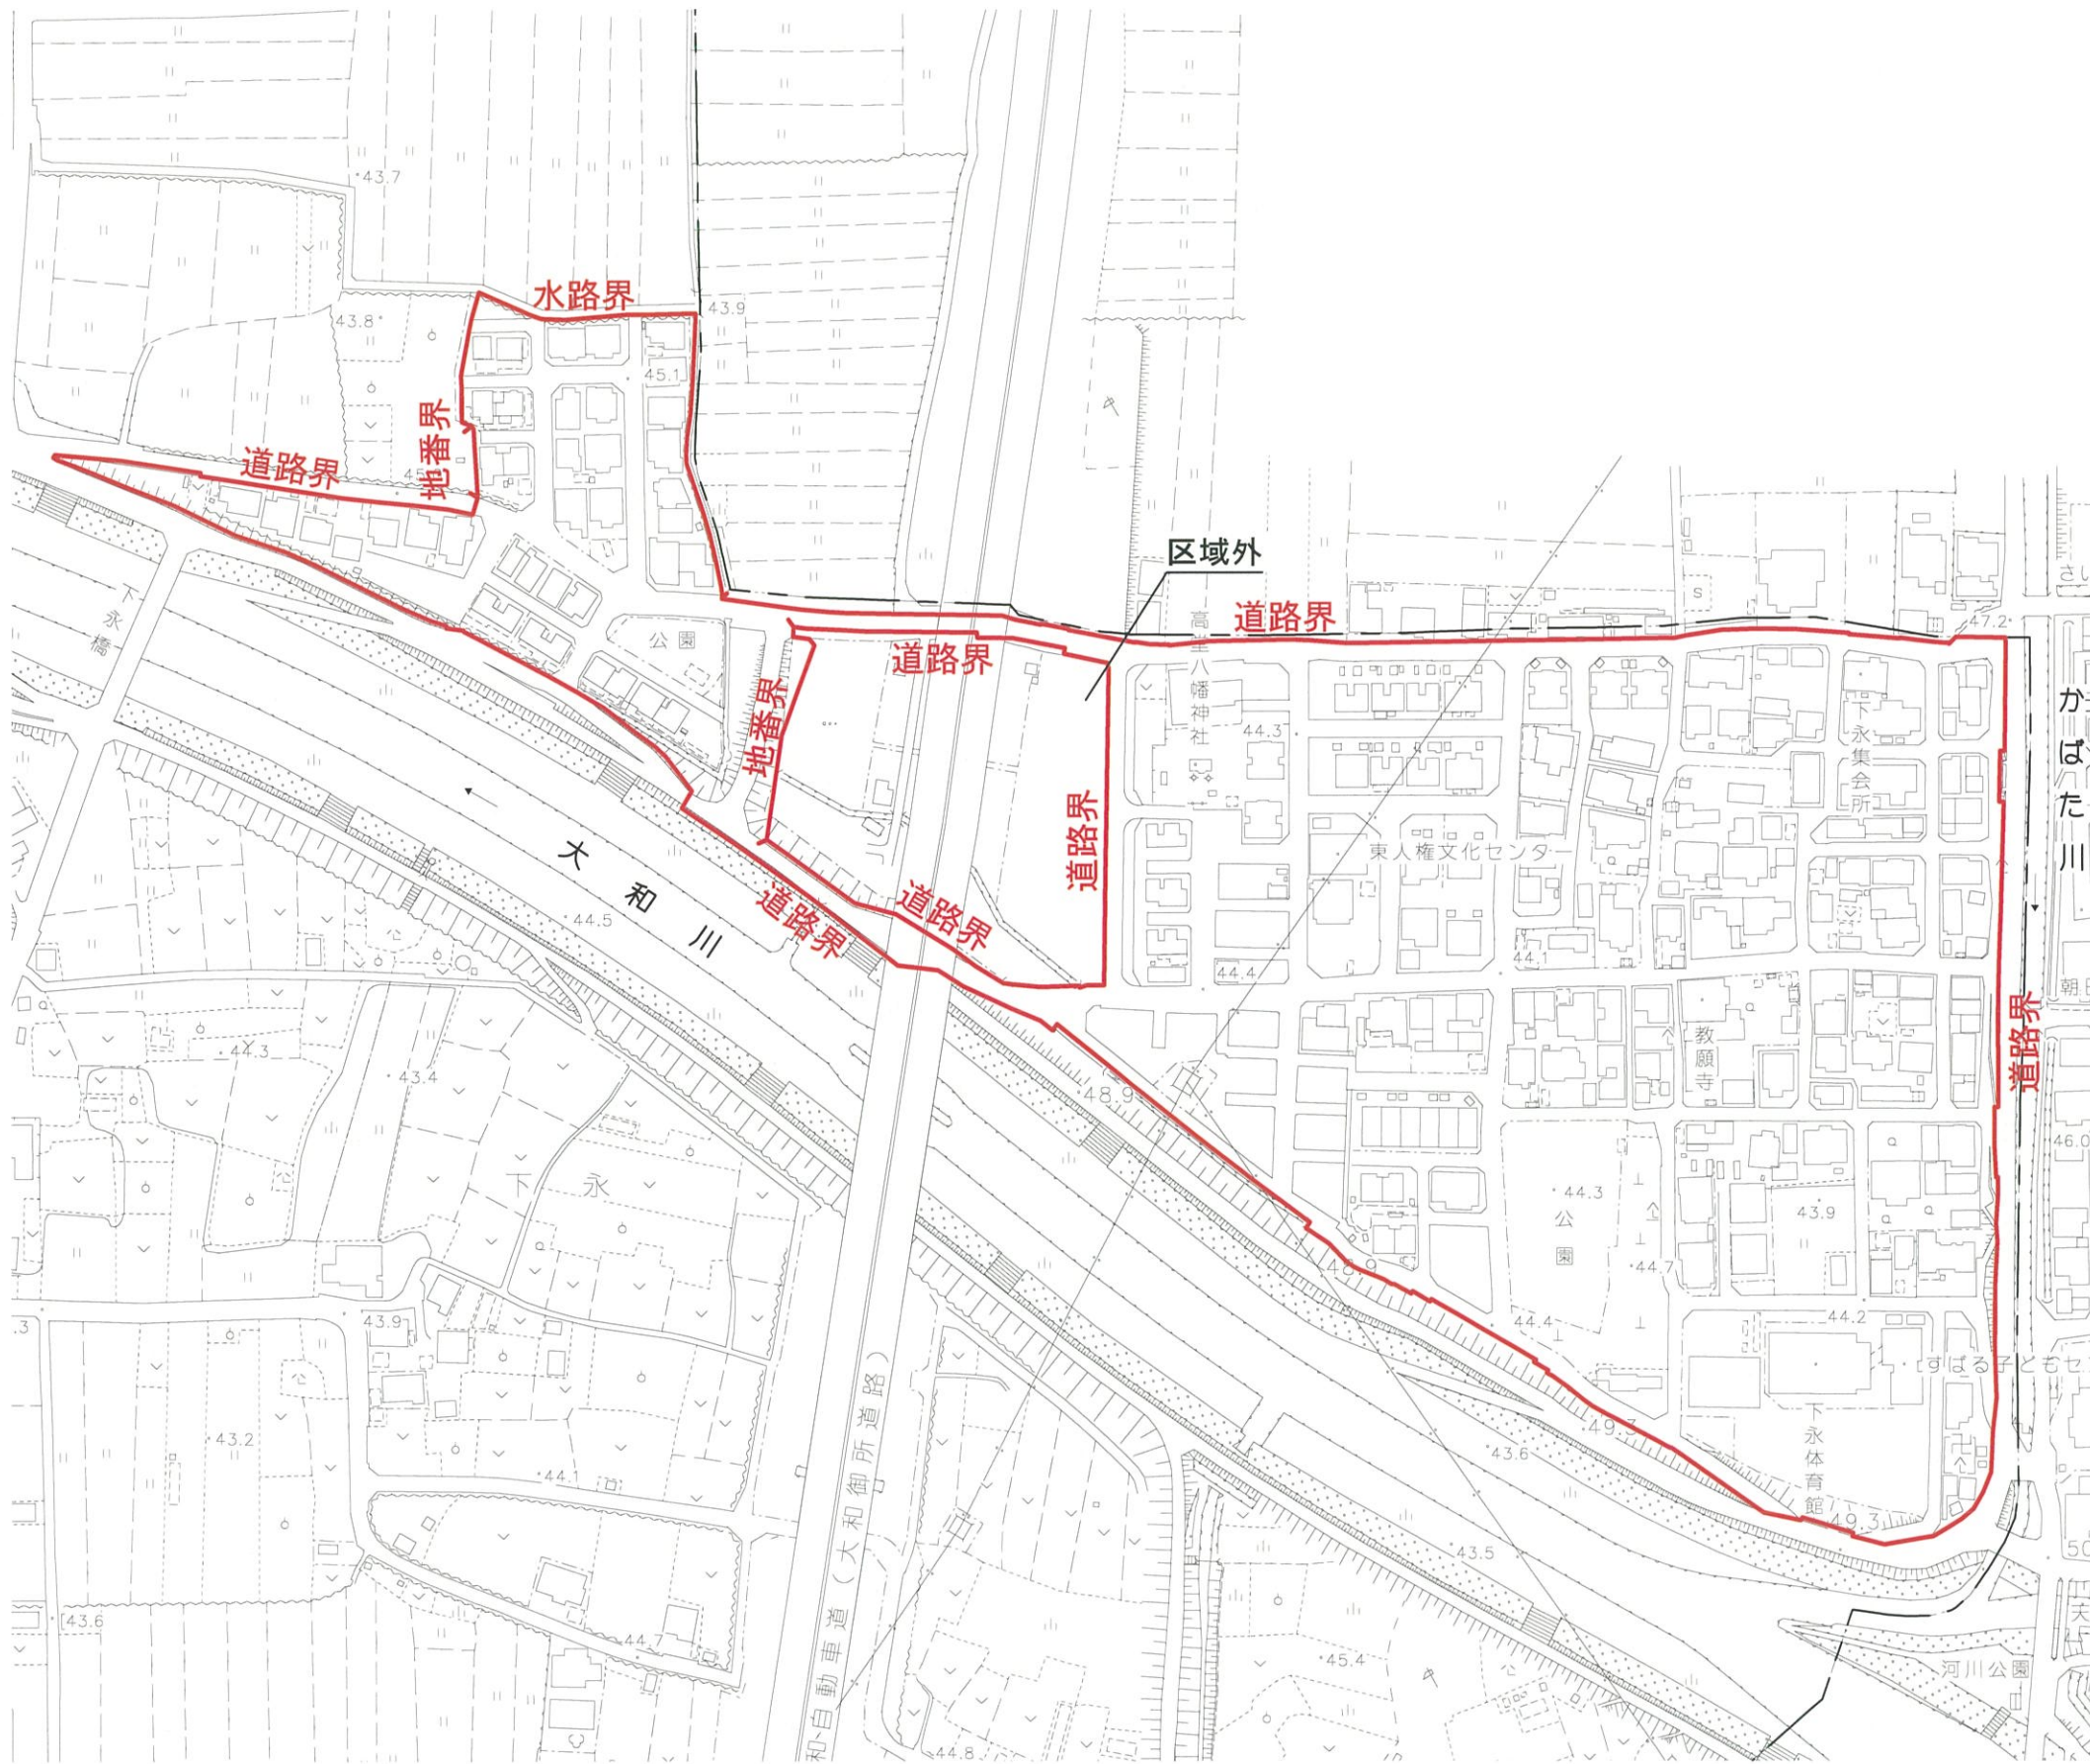

区域図

凡例	
区域境界線	

令和3年7月6日指定 [県告示第102号]

農地法第4条第6項第1号口に掲げる農地（甲種農地、第1種農地）を除く。

15-3 : 下永地区