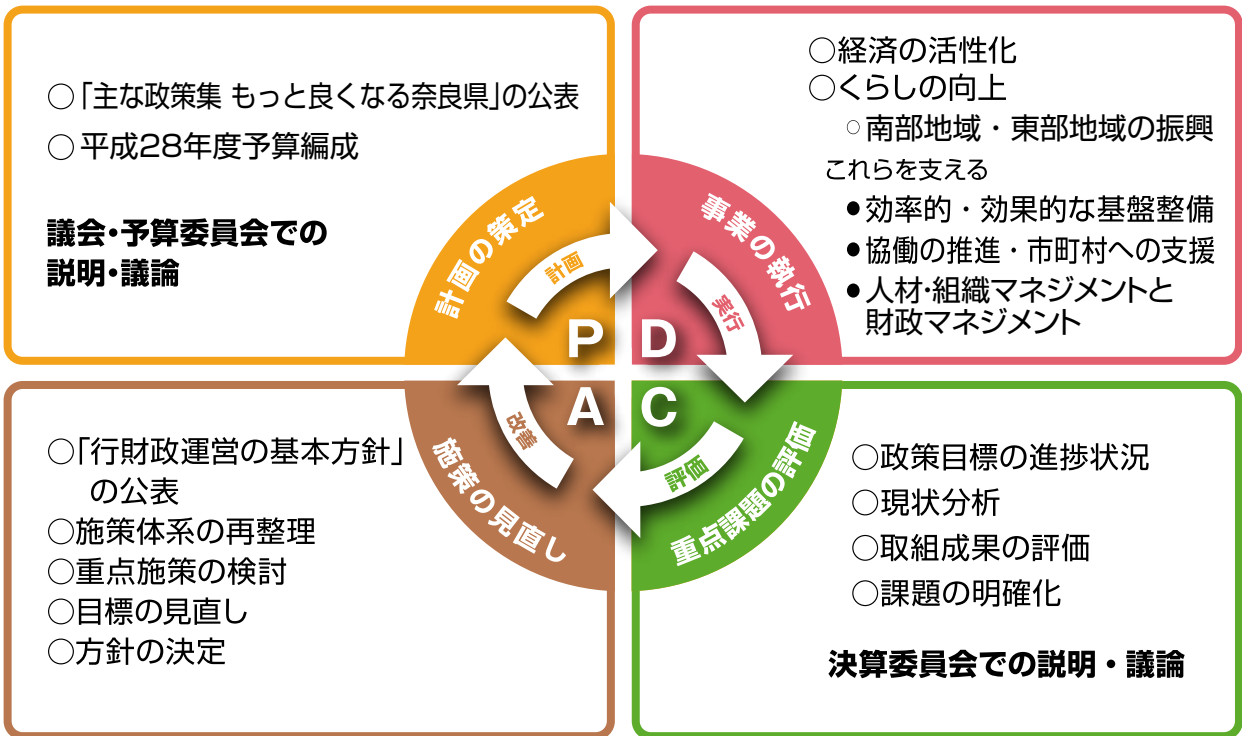

主な政策

■行財政運営のマネジメントサイクル

地域の自立を図り、くらしやすい奈良を創る