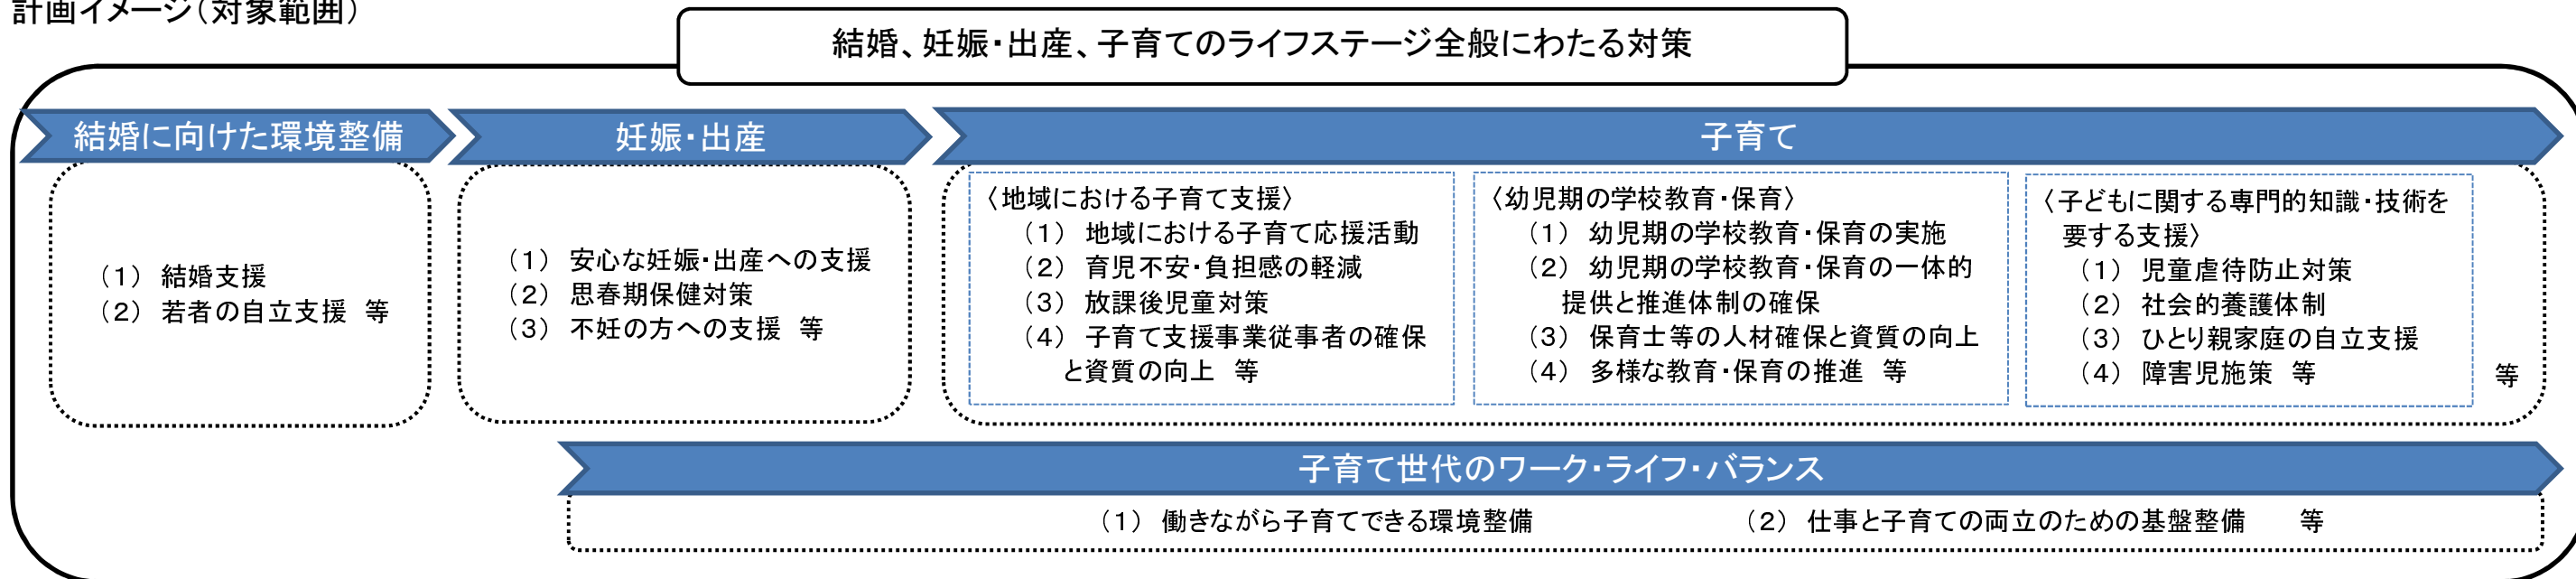

奈良県の総合的な子育て支援計画の策定

1 計画策定プロセス(平成26年1月以降)

2 計画イメージ(対象範囲)

《計画の概要》

(1)計画期間	平成27年度～平成31年度(5年間)	(2)根拠法	次世代育成支援対策推進法(次世代育成支援行動計画)、子ども・子育て支援法(子ども・子育て支援事業支援計画)												
(3)策定経過	現行計画は平成22年3月策定														
	H17年度	H18年度	H19年度	H20年度	H21年度	H22年度	H23年度	H24年度	H25年度	H26年度	H27年度	H28年度	H29年度	H30年度	H31年度
	奈良県次世代育成支援行動計画 通称:「新 結婚ワクワクこどもすくすくPlan」					奈良県次世代育成支援後期行動計画【現行計画】 通称:「奈良県こども・子育て応援プラン」					奈良県の総合的な子育て支援計画【次期計画】				
(4)策定準備の進捗状況	①「奈良県子育て実態調査」の実施(調査期間:平成25年9月～11月)					県内の夫婦及び独身者に対する結婚・子育てに関する意識と現状に関する調査									
	②「奈良県保育士実態調査」の実施(調査期間:平成25年9月～10月)					県内の保育士登録者、保育施設、保育士養成施設(施設及び学生)に対する調査									