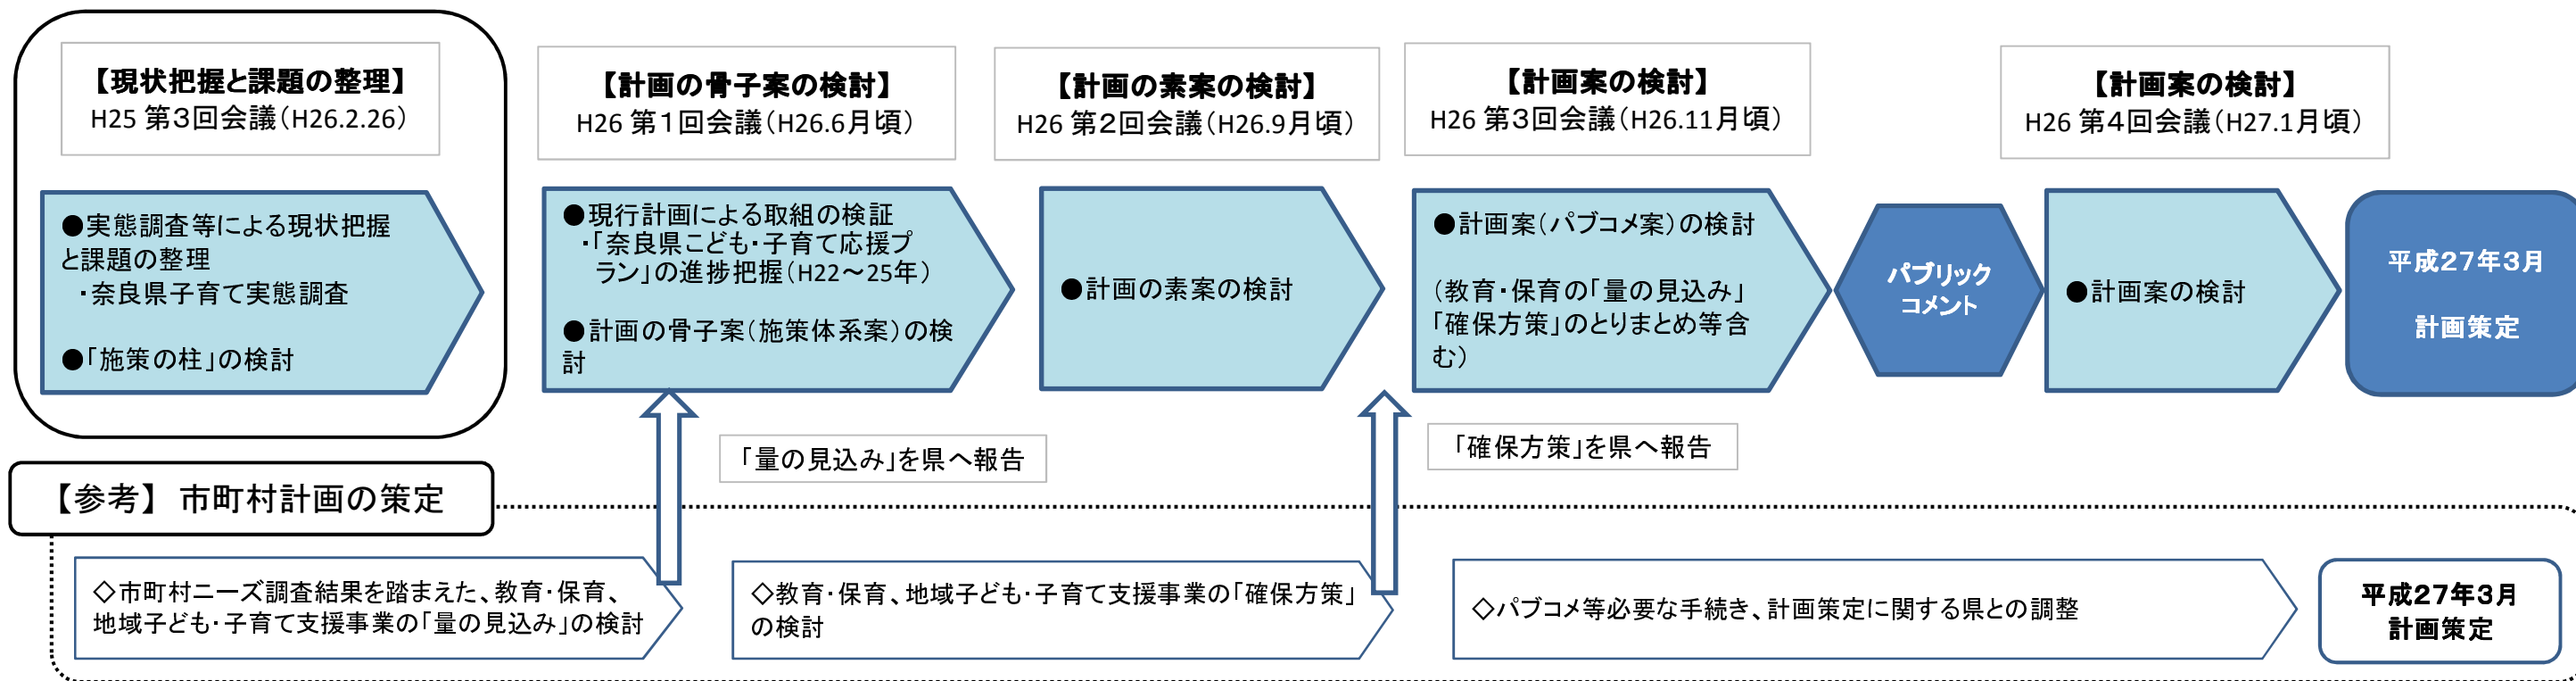

奈良県の総合的な子育て支援計画の策定

1 計画策定プロセス(平成26年1月以降)

2 計画イメージ(対象範囲)

《計画の概要》

(1)計画期間	平成27年度～平成31年度(5年間)	(2)根拠法	次世代育成支援対策推進法(次世代育成支援行動計画)、子ども・子育て支援法(子ども・子育て支援事業支援計画)												
(3)策定経過	現行計画は平成22年3月策定														
	H17年度	H18年度	H19年度	H20年度	H21年度	H22年度	H23年度	H24年度	H25年度	H26年度	H27年度	H28年度	H29年度	H30年度	H31年度
	奈良県次世代育成支援行動計画 通称:「新 結婚ワクワクこどもすくすくPlan」					奈良県次世代育成支援後期行動計画【現行計画】 通称:「奈良県こども・子育て応援プラン」					奈良県の総合的な子育て支援計画【次期計画】				
(4)策定準備の進捗状況	①「奈良県子育て実態調査」の実施(調査期間:平成25年9月～11月)					県内の夫婦及び独身者に対する結婚・子育てに関する意識と現状に関する調査									
	②「奈良県保育士実態調査」の実施(調査期間:平成25年9月～10月)					県内の保育士登録者、保育施設、保育士養成施設(施設及び学生)に対する調査									