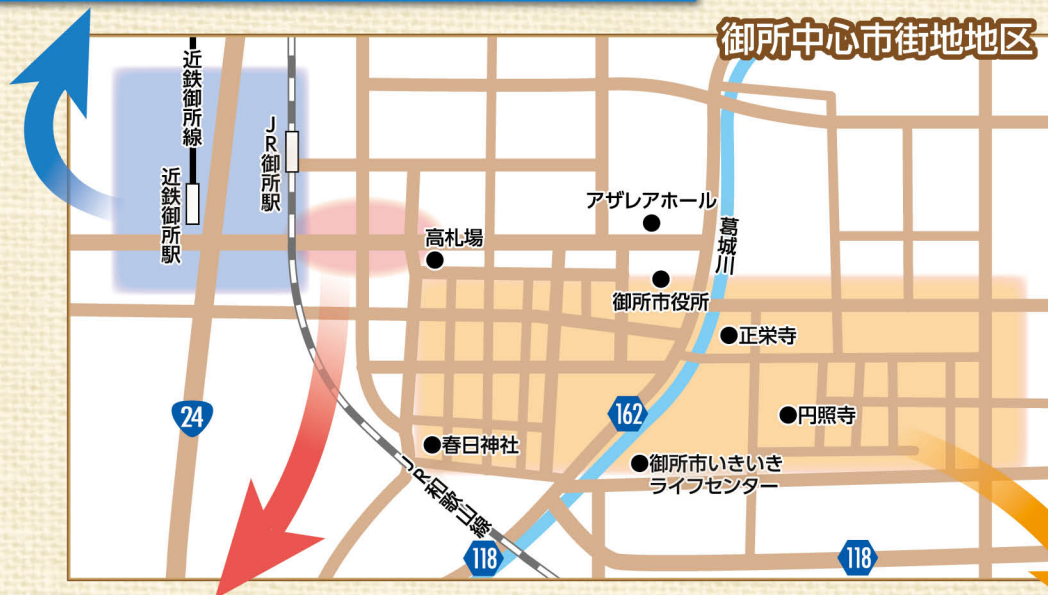

## 近鉄御所駅周辺

御所の玄関口として、誰もが満足できる快適な駅前環境とおもてなしの空間をつくります。

- 駅前広場の再整備、観光案内機能の強化・充実
- 公有地の有効活用
- 駅西側からのアクセス性の向上 など

近鉄御所駅前

観光案内所

## 駅前商店街

御所駅から御所まちへ誘導する活気のある賑わいをつくります。

- イベントの開催などによる賑わいづくり
- アンテナショップ、チャレンジショップの導入による空き店舗対策 など

御所マルシェ

チャレンジショップ

## 御所まち

御所まちに残る古い町並みなど多様な歴史・文化資源の保存と活用を目指します。

- 地域の産業振興や歴史・文化を通じた御所まちの魅力強化
- 町家を活用した観光拠点の整備と観光まち歩きルートの設定 など

御所まち町並み

霜月祭(山伏おねり)