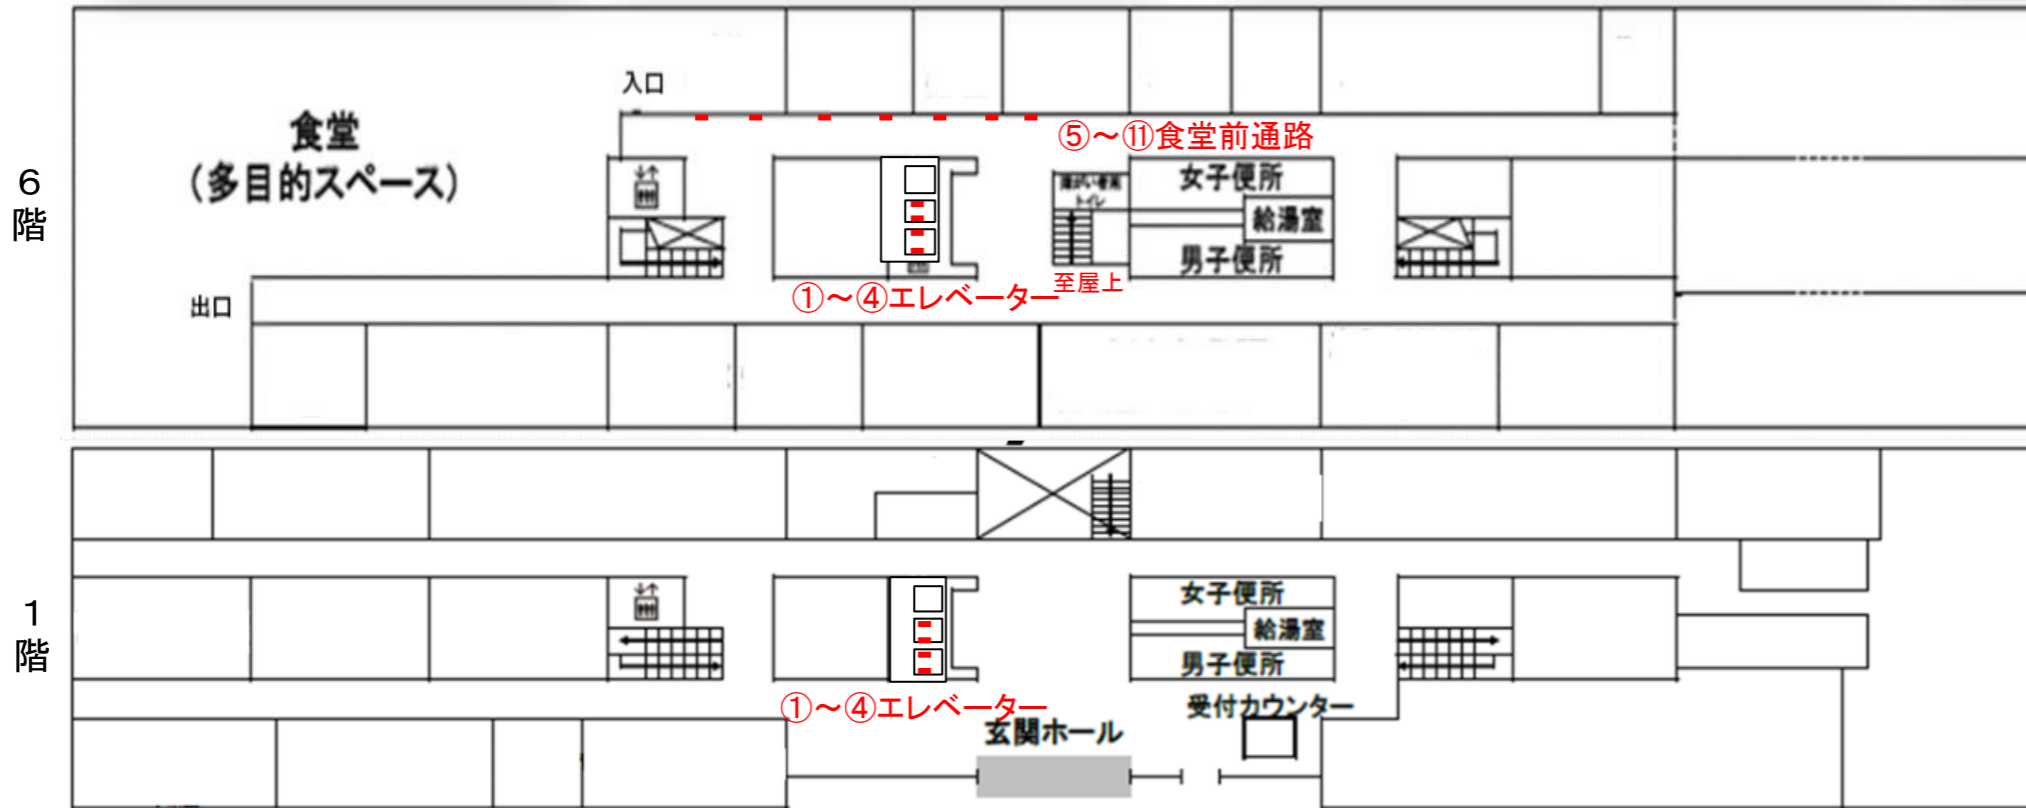

# 1. 県庁本庁舎

- ①～④エレベーター(南側より①②③④)
- ⑤～⑪食堂前通路(東側より⑤⑥⑦⑧⑨⑩⑪)

別紙

①～④エレベーター

⑤～⑪食堂前通路

※県庁本庁舎食堂の営業時間は県庁開庁日の11:00～14:30ですが、営業時間外も休憩スペース、多目的スペース、広報スペースとして職員や一般県民の方々に多くご利用いただいています。また、屋上についても展望台として一般開放されています。

エレベーター内 拡大図