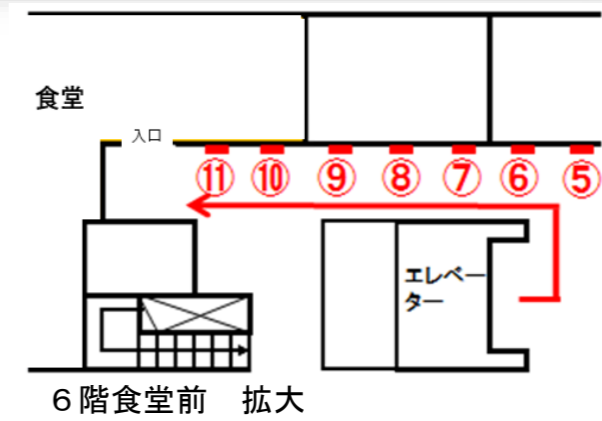

# 1. 県庁本庁舎

- ①～④エレベーター(南側より①②③④)
- ⑤～⑪食堂前通路(東側より⑤⑥⑦⑧⑨⑩⑪)

別紙

①～④エレベーター

⑤～⑪食堂前通路

※県庁本庁舎食堂の営業時間は県庁開庁日の11:00～14:30ですが、営業時間外も休憩スペース、多目的スペース、広報スペースとして職員や一般県民の方々に多くご利用いただいています。また、屋上についても展望台として一般開放されています。

エレベーター内 拡大図