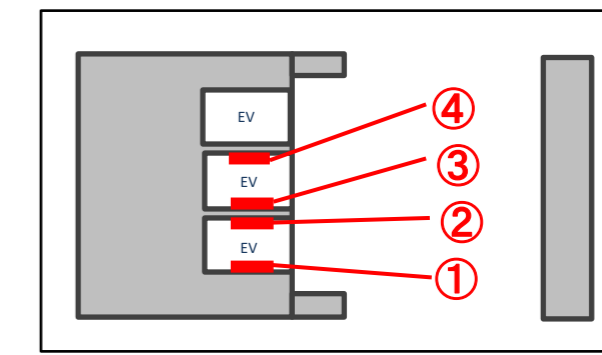

# 1. 県庁本庁舎

- ①～④エレベーター(南側より①②③④)
- ⑤～⑪食堂前通路(東側より⑤⑥⑦⑧⑨⑩⑪)

別紙

①～④エレベーター

⑤～⑪食堂前通路

※県庁本庁舎食堂の営業時間は県庁開庁日の11:00～14:30ですが、営業時間外も休憩スペース、多目的スペース、広報スペースとして職員や一般県民の方々に多くご利用いただいています。また、屋上についても展望台として一般開放されています。

エレベーター内 拡大図