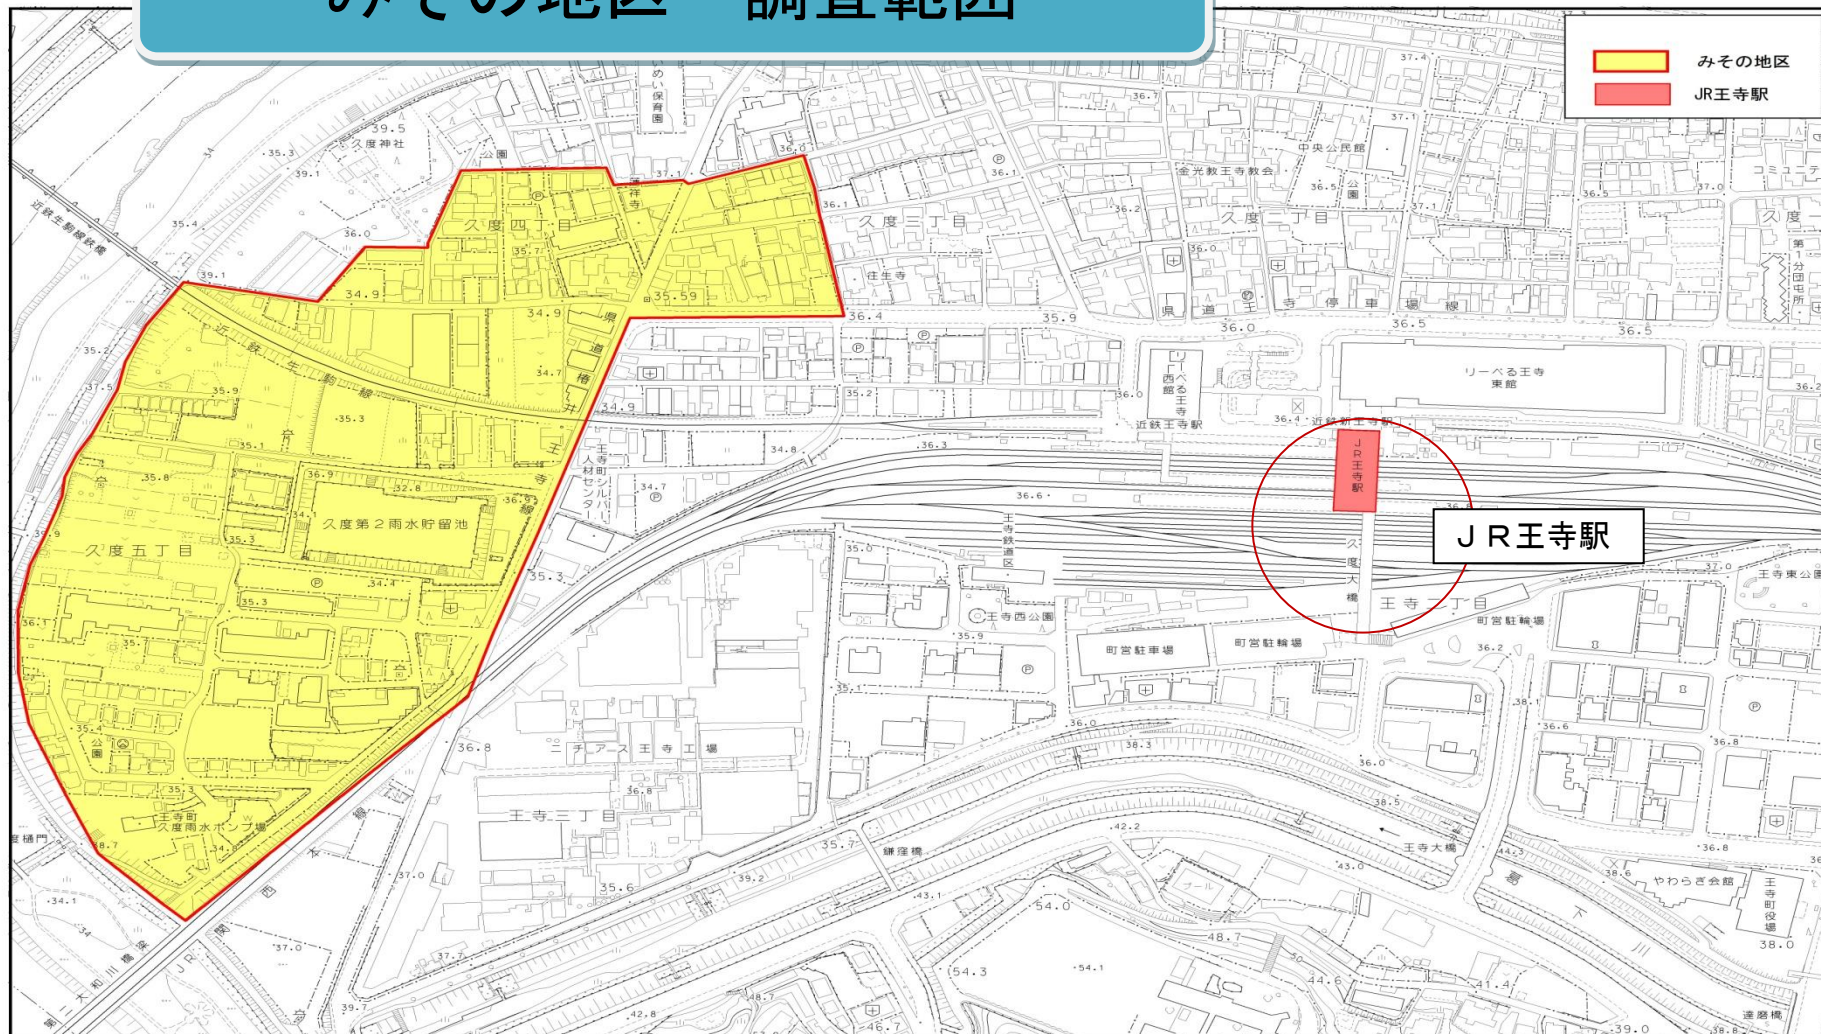

みその地区 調査範囲

※みその地区とは、線で囲った王寺町久度三丁目の一部、久度四丁目の一部、久度五丁目をさします。