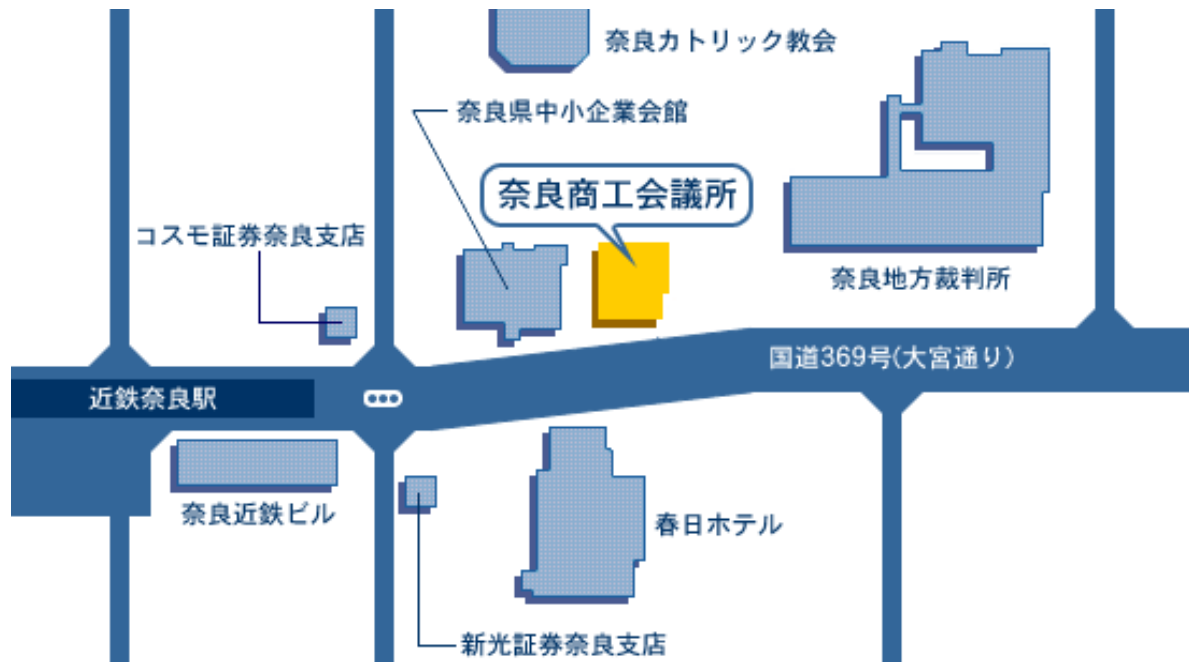

奈良商工会議所

所在地

〒630-8586

奈良県奈良市登大路町36-2

TEL 0742-26-6222

FAX 0742-22-1180

アクセス（概略図）

近鉄線ご利用の場合

- ●大阪方面から

大阪難波 ..... (特急、快速急行で約34分) ..... 近鉄奈良

- ●京都方面から

近鉄京都 ..... (特急で約33分、急行で約40分) ..... 近鉄奈良

…※ 近鉄奈良駅（1番出口）より、徒歩約1分

JR線ご利用の場合

- ●大阪方面から

JR大阪 ..... (大和路快速で約42分) ..... JR奈良

- ●京都方面から

JR京都 ..... (みやこ路快速で約41分) ..... JR奈良

…※ JR奈良駅より、徒歩約15分