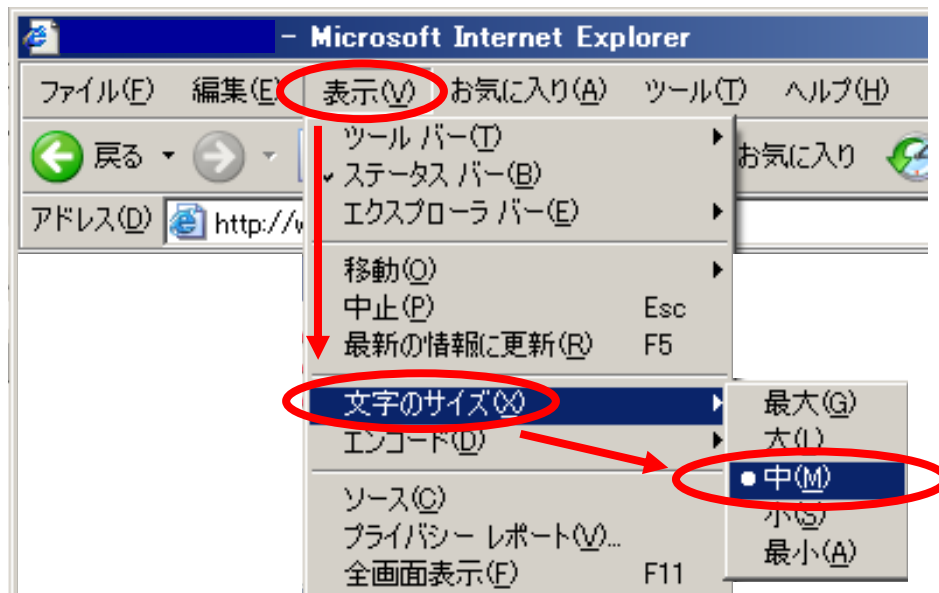

このメールマガジンのレイアウトが崩れて見える場合や、文字サイズを変更したい場合の対処法はこちら

○ レイアウトが崩れて見える場合

下の図のように、「文字サイズ」を「中」に変更して表示をお確かめください。
お手数をおかけいたしますがよろしくお願いいたします。

○ 文字サイズを変更したい場合

「文字サイズ」は「最大」「大」「中」「小」「最小」に変更可能です。
万一、レイアウトが崩れる場合は、他の文字サイズでお試してください。

〈Internet Explorer Ver. 6〉