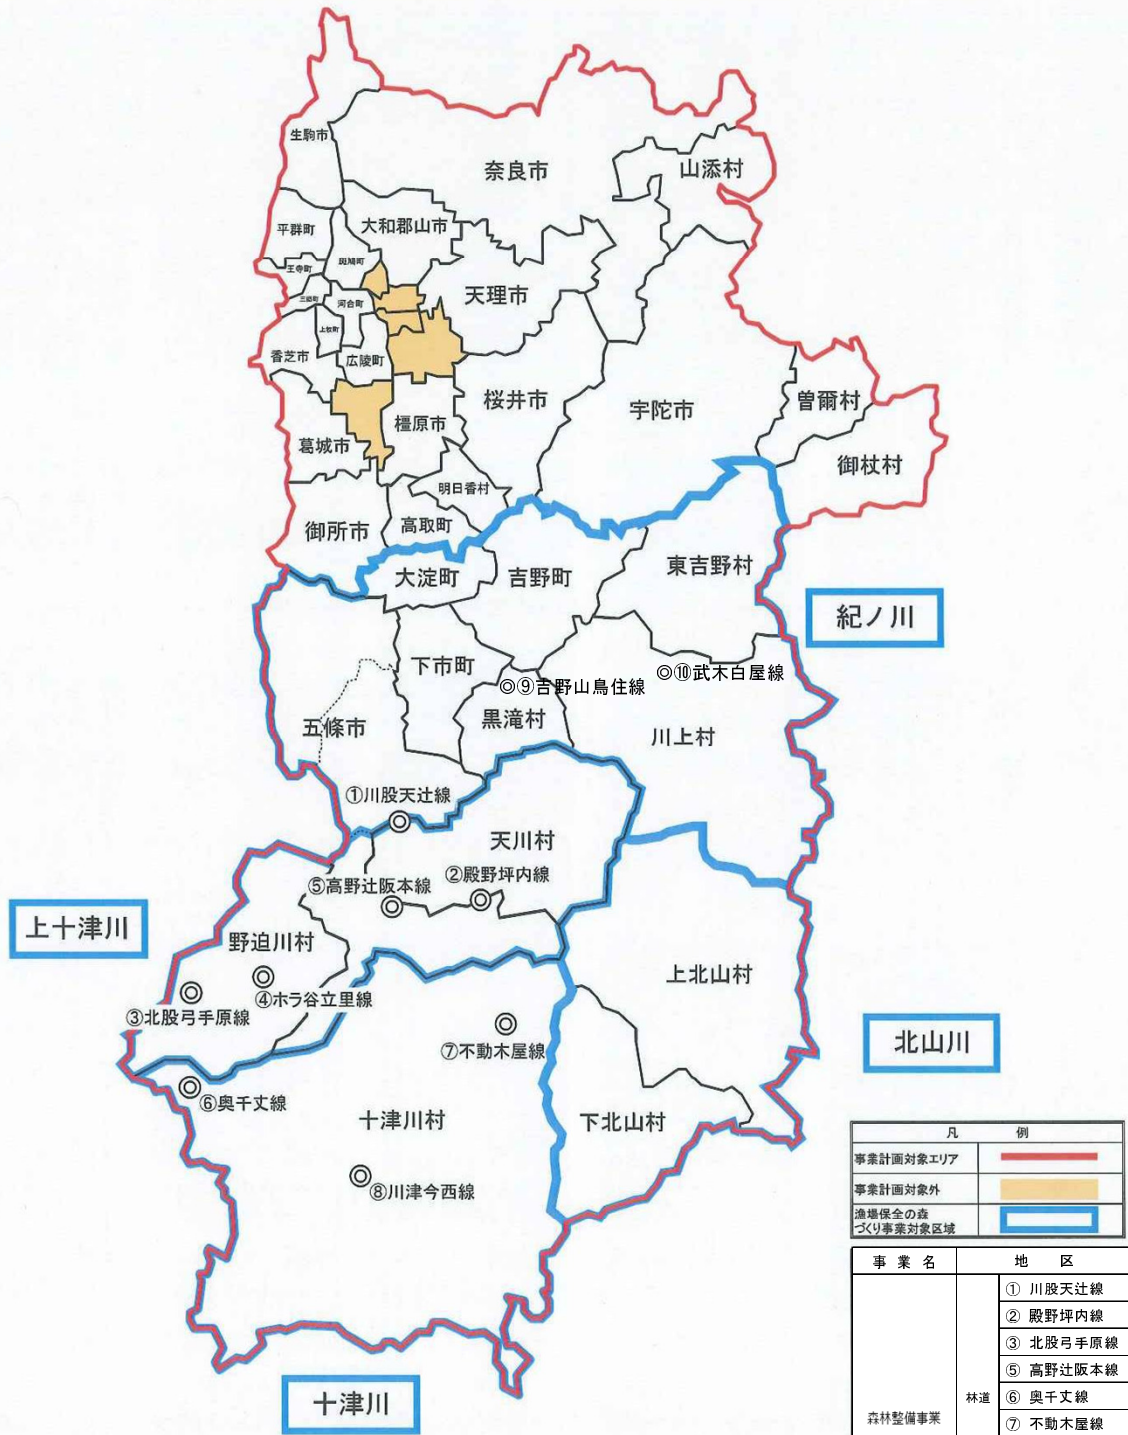

農山漁村地域整備計画 奈良県森林基盤整備計画位置図(森林整備事業)

凡	例
事業計画対象エリア	
事業計画対象外	
漁場保全の森づくり事業対象区域	

事業名	地区	
森林整備事業	林道	① 川股天辻線
	林道	② 殿野坪内線
	林道	③ 北股弓手原線
	林道	⑤ 高野辻阪本線
	林道	⑥ 奥千丈線
	林道	⑦ 不動木屋線
	林道	⑧ 川津今西線
	林道	⑨ 吉野山鳥住線
	林道	⑩ 武木白屋線
	造林	奈良県内
農業用水保全の森づくり事業	造林	奈良県内
漁場保全の森づくり事業	林道	④ ホラ谷立里線
効果促進事業	造林	奈良県内