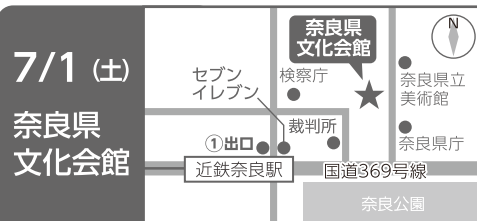

保育士就職フェア

当日のプログラム

	就職相談会	保育に役立つミニセミナー
12:00	就職相談会受付	
12:30		てい先生イベント講演 「大人も子どもも楽しい！ 保育のお仕事」
13:00	法人PRタイム 出展法人の園長や保育士さんが、 職場の特徴や魅力を3分間でPR!	
14:00	ブース訪問タイム 興味のある出展法人のブースで、 職員の方に直接お話を伺えます。 ※ブース訪問をご希望の方は、当日会場内にて 別途エントリーシートにご記入いただきます。	
16:00	終 了	

会場案内

参 加 申 込 書

フリガナ		フリガナ	
氏 名		住 所	(〒 —)
年 齢	性 別		※マンション名もご記入ください。
就 業 状 況	※いずれかに○をしてください。 求 職 中 ・ 在 職 中 ・ 学 生	T E L	☐ 自宅 ☐ 携帯
保 有 資 格	☐ 保育士(登録済・未登録・取得見込) ☐ 幼稚園教諭	E-mail	
参加希望日 程	※ご参加いただける日程をお選びください。 ☐ 平成29年7月1日(土) ☐ 平成29年7月16日(日)		

※ご記入いただいた個人情報は、本事業の運営及び就職支援以外の目的には使用いたしません。

上記の必要事項をご記入のうえ、FAXまたはご郵送ください。

FAX 0120-953-692

● 奈良県保育士人材バンク

平日/9:00~19:00 土日祝/9:00~18:00

お問い合わせは専用フリーコールまで

フリーコール 0120-964-349