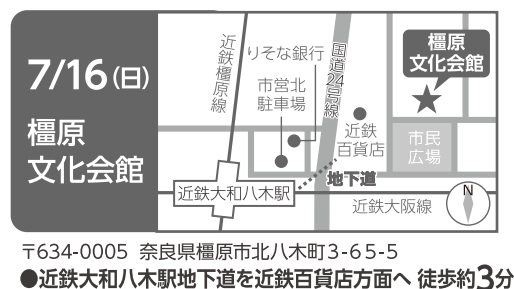

保育士就職フェア

当日のプログラム

	就職相談会	保育に役立つミニセミナー
12:00	就職相談会受付	
12:30		てい先生イベント講演 「大人も子どもも楽しい！ 保育のお仕事」
13:00	法人PRタイム 出展法人の園長や保育士さんが、 職場の特徴や魅力を3分間でPR!	
14:00	ブース訪問タイム 興味のある出展法人のブースで、 職員の方に直接お話を伺えます。 ※ブース訪問をご希望の方は、当日会場内にて 別途エントリーシートにご記入いただきます。	
16:00	終 了	

会場案内

参 加 申 込 書

フリガナ		フリガナ	
氏 名		住 所	(〒 —)
年 齢	性 別		※マンション名もご記入ください。
就 業 状 況	※いずれかに○をしてください。 求 職 中 ・ 在 職 中 ・ 学 生	T E L	☐ 自宅 ☐ 携帯
保 有 資 格	☐ 保育士(登録済・未登録・取得見込) ☐ 幼稚園教諭	E-mail	
参加希望日 程	※ご参加いただける日程をお選びください。 ☐ 平成29年7月1日(土) ☐ 平成29年7月16日(日)		

※ご記入いただいた個人情報は、本事業の運営及び就職支援以外の目的には使用いたしません。

上記の必要事項をご記入のうえ、FAXまたはご郵送ください。

FAX 0120-953-692

● 奈良県保育士人材バンク

平日/9:00~19:00 土日祝/9:00~18:00

お問い合わせは専用フリーコールまで

フリーコール 0120-964-349