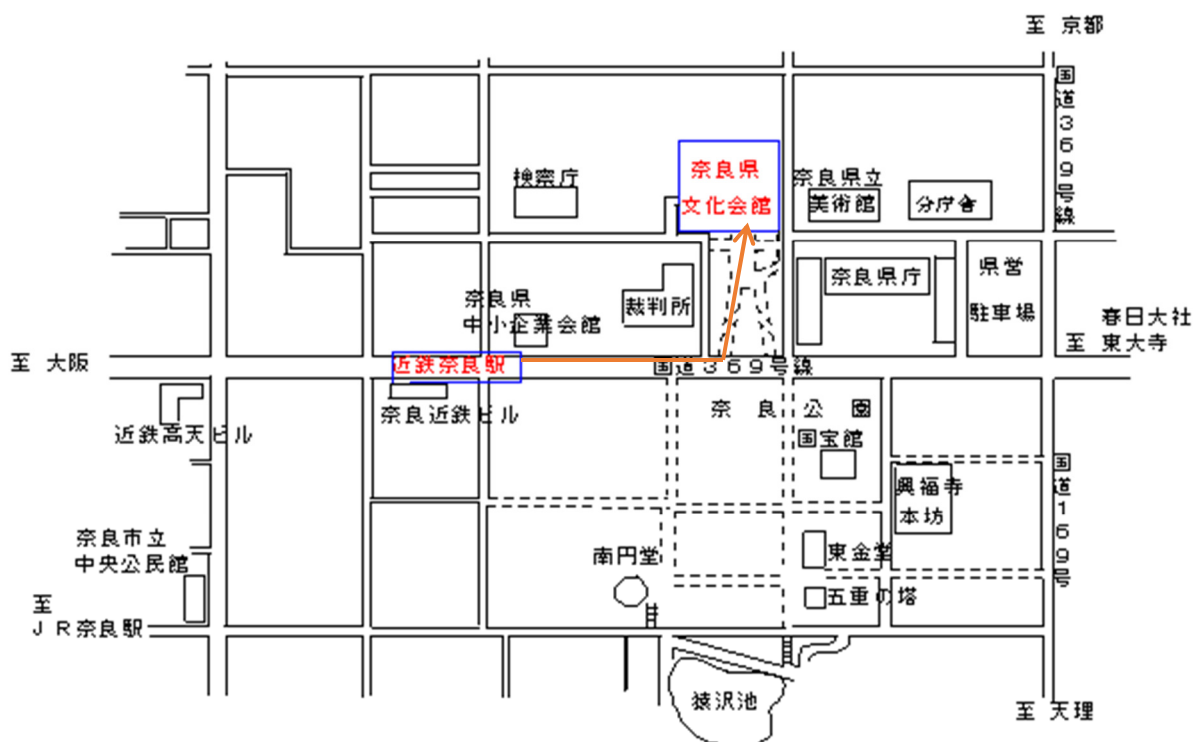

奈良県文化会館

所在地

〒630-8213

奈良県奈良市登大路町 6-2

TEL 0742-23-8921

FAX 0742-23-8921

アクセス (概略図)

近鉄奈良駅 1 番出口より東へ徒歩約 5 分