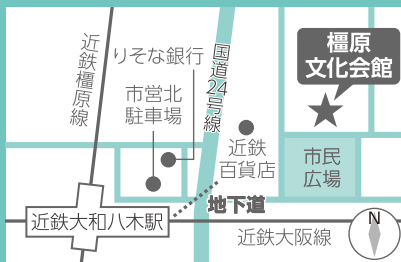

保育に興味ある  
中高生、集まれ!

中高生向け★  
保育のお仕事セミナー

7/1(土)  
奈良県  
文化会館

7/16(日)  
橿原  
文化会館

# おしえて、 ほい人!

twitterで話題の現役保育士・  
てい先生が保育のお仕事の  
魅力をお伝えします!

- ★保育士ってどんなお仕事?
- ★てい先生の体験談
- ★園で使える必殺技! ...などなど

てい先生が  
やってくる!!

団体参加 飛び込み 参加無料  
大歓迎 OK

日時

平成29年7月1日(土) 奈良県文化会館

平成29年7月16日(日) 橿原文化会館

両日とも11:00~12:00

奈良県文化会館  
展示室 C・D  
〒630-8213  
奈良県奈良市登大路町6-2  
●近鉄奈良駅東改札口  
①出口より東へ 徒歩約5分

橿原文化会館  
展示室  
〒634-0005  
奈良県橿原市北八木町3-65-5  
●近鉄大和八木駅地下道を  
近鉄百貨店方面へ 徒歩約3分