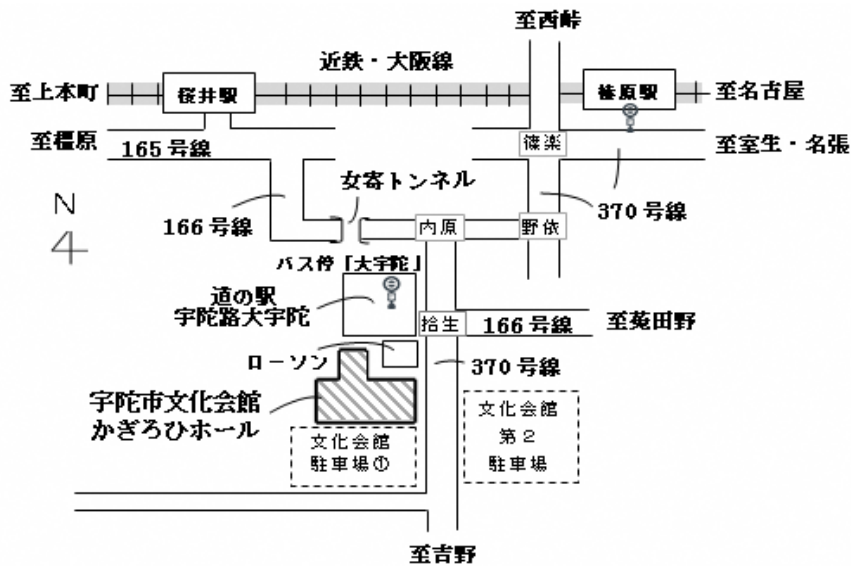

会場までのアクセス

会場: 宇陀市文化会館
住所: 宇陀市大宇陀拾生871番地
TEL: 0745-83-0977

- 電車でお越しの場合:
近鉄榛原駅からバス 大宇陀行
「大宇陀」下車 徒歩約2分
- 車でお越しになる場合:
無料駐車場(100台)

参加希望の方はFAXか県公式ウェブサイトからお申し込みください。

★締切: 平成29年11月20日(月)

FAX 0745-82-1118

← こちらのサイトからもお申し込みいただけます。