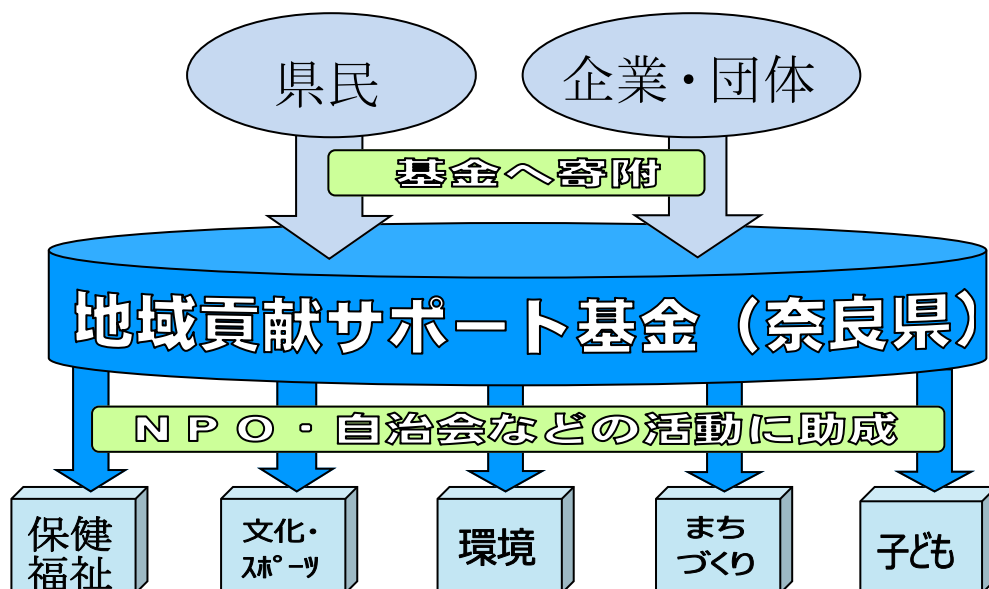

# 奈良県地域貢献サポート基金のご案内

■NPO・自治会など、社会や地域の課題解決に取り組む団体を支援してください。

皆さまの寄附が、より良い社会づくりのための原資となりますので、積極的なご寄附をお待ちしております。

(奈良県地域貢献サポート基金ホームページ) <http://www.nvn.pref.nara.jp/kikin/>

■皆さまの「想い」が、団体の様々な活動を通じて、地域・社会の課題解決につながる新しい仕組みです。ご寄附いただくと、下記の3つのメリットがあります。