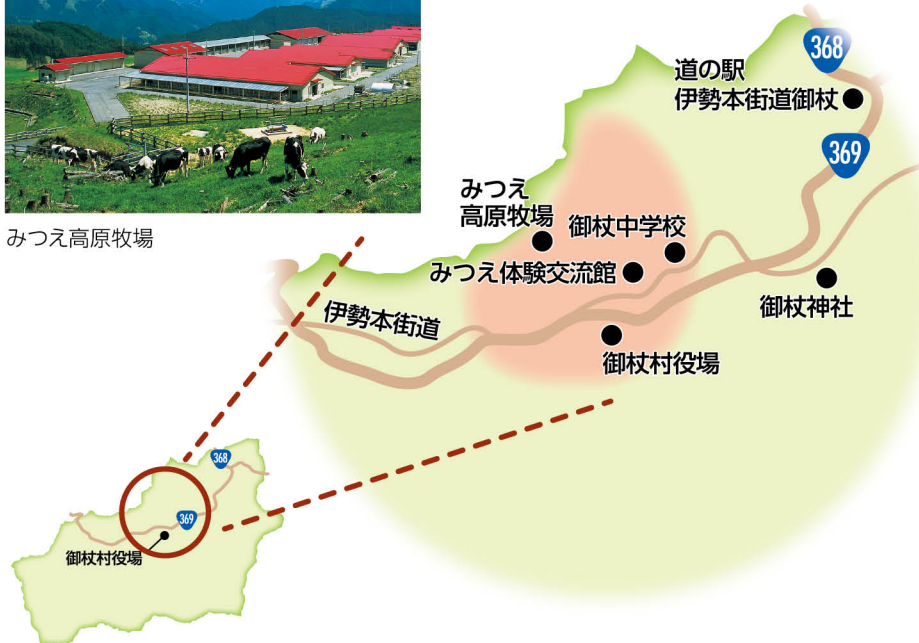

みつえ高原牧場周辺地区

■みつえ高原牧場および周辺の整備

- 牧場内におけるオーベルジュ・物販施設・ふれあい広場等観光振興施設の整備
- みつえ高原牧場を核とした民営牧場の誘致
- 曾爾高原とのアクセス強化および牧場内道路の整備

■地域ブランドの開発・発信

- 地元農産物を使った特産品・加工品の開発および発信
- 新規就農者の受け入れ強化

■地域資源を活用した観光・交流の促進

- 伊勢本街道のサイン整備
- 牧場および体験交流館の体験メニューの充実、イベントの実施
- 空き家の適正管理による景観の保全
- 空き家情報バンクの充実による移住体験
- 拠点を中心とした公共交通の検討

を目指します。

すすむ!

奈良のまちづくり

vol.16

御杖村のまちづくり

県と御杖村は、「奈良モデル」の一環として、平成28年9月に「まちづくりに関する包括協定」を締結し、連携・協力してみつえ高原牧場周辺地区のまちづくりを進めています。

みつえ高原牧場

みつえ体験交流館