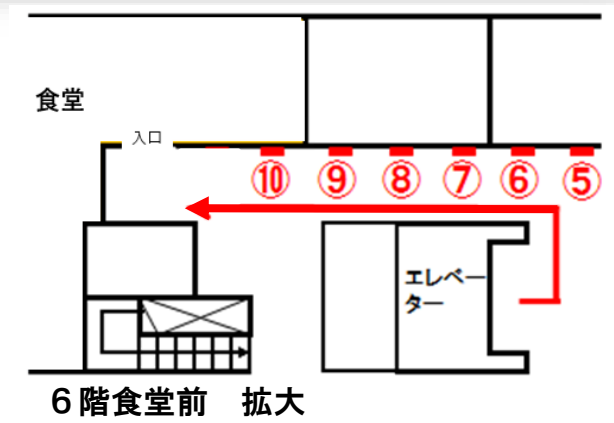

# 1. 県庁本庁舎

- ①～④エレベーター(南側より①②③④)
- ⑤～⑩食堂前通路(東側より⑤⑥⑦⑧⑨⑩)

別紙

①～④エレベーター

⑤～⑩食堂前通路

※県庁本庁舎食堂の営業時間は県庁開庁日の11:00～14:00ですが、営業時間外も休憩スペース、多目的スペース、広報スペースとして職員や一般県民の方々に多くご利用いただいています。また、屋上についても展望台として一般開放されています。

エレベーター内 拡大図