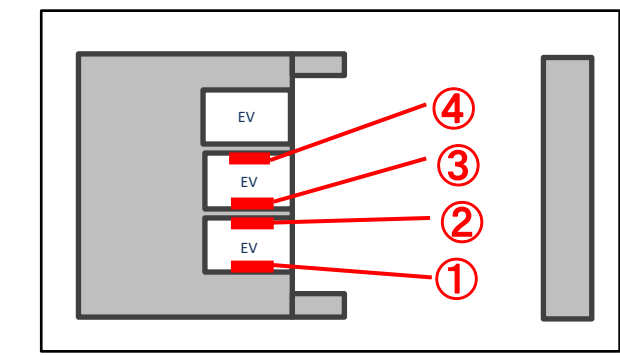

# 1. 県庁本庁舎

- ①～④エレベーター(南側より①②③④)
- ⑤～⑩食堂前通路(東側より⑤⑥⑦⑧⑨⑩)

別紙

①～④エレベーター

⑤～⑩食堂前通路

※県庁本庁舎食堂の営業時間は県庁開庁日の11:00～14:00ですが、営業時間外も休憩スペース、多目的スペース、広報スペースとして職員や一般県民の方々に多くご利用いただいています。また、屋上についても展望台として一般開放されています。

エレベーター内 拡大図