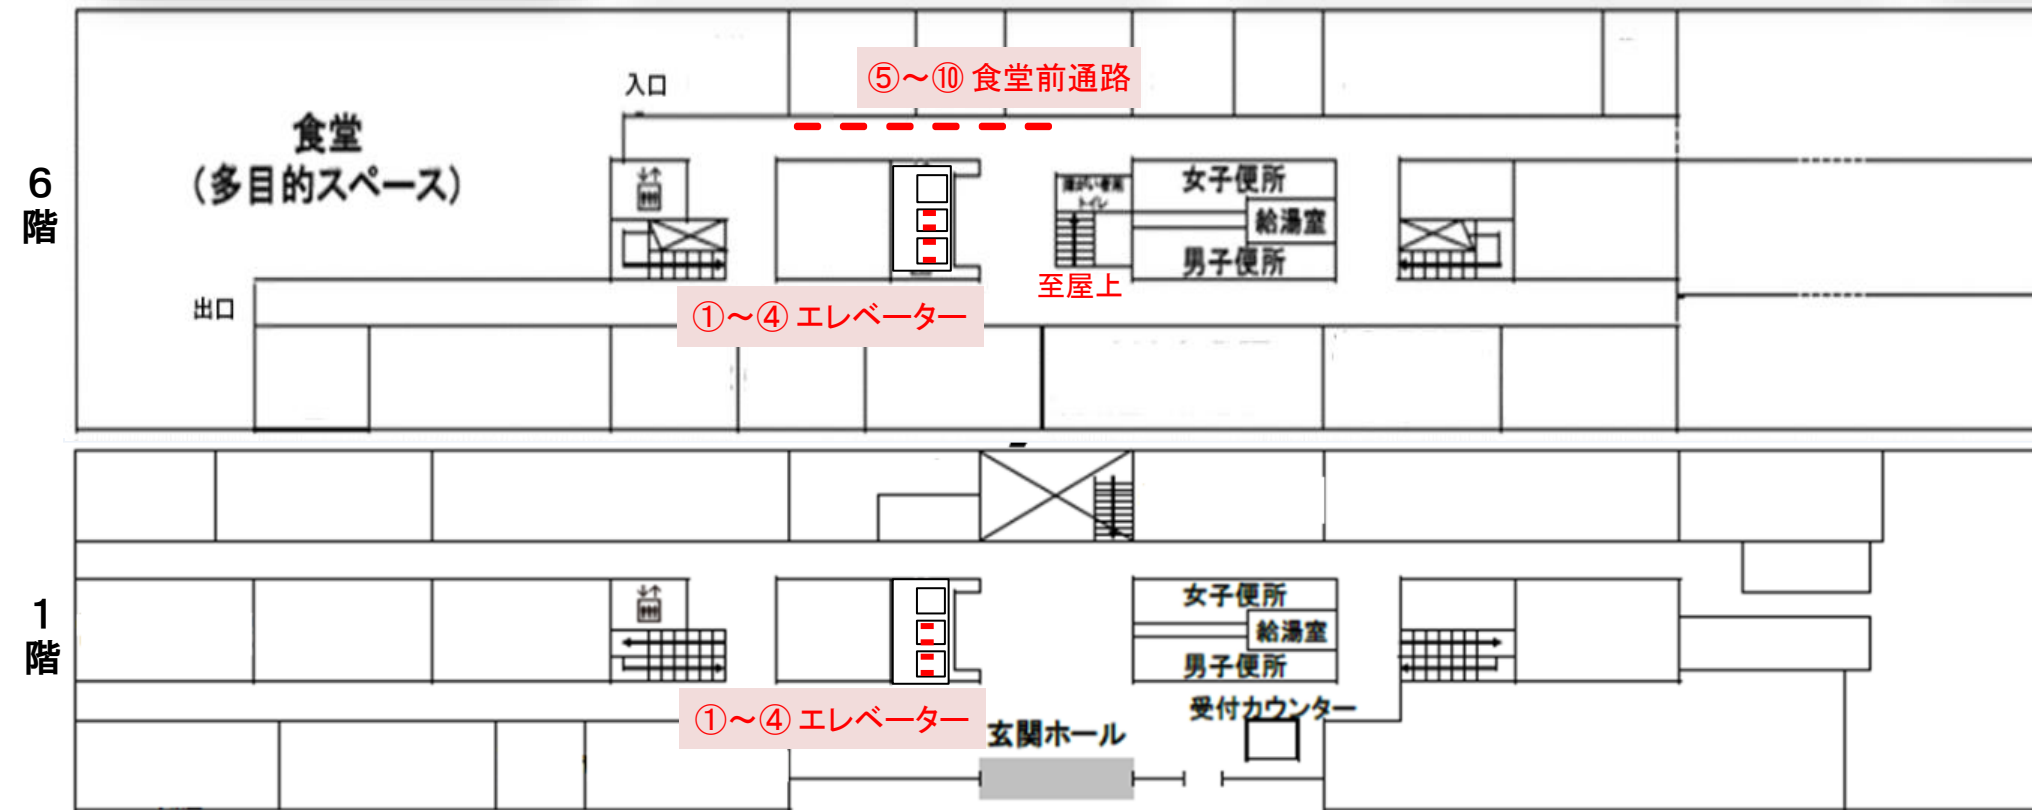

# 1. 県庁本庁舎

- ①～④エレベーター(南側より①②③④)
- ⑤～⑩食堂前通路(東側より⑤⑥⑦⑧⑨⑩)

別紙

①～④エレベーター

⑤～⑩食堂前通路

※県庁本庁舎食堂の営業時間は県庁開庁日の11:00～14:00ですが、営業時間外も休憩スペース、多目的スペース、広報スペースとして職員や一般県民の方々に多くご利用いただいています。また、屋上についても展望台として一般開放されています。

エレベーター内 拡大図