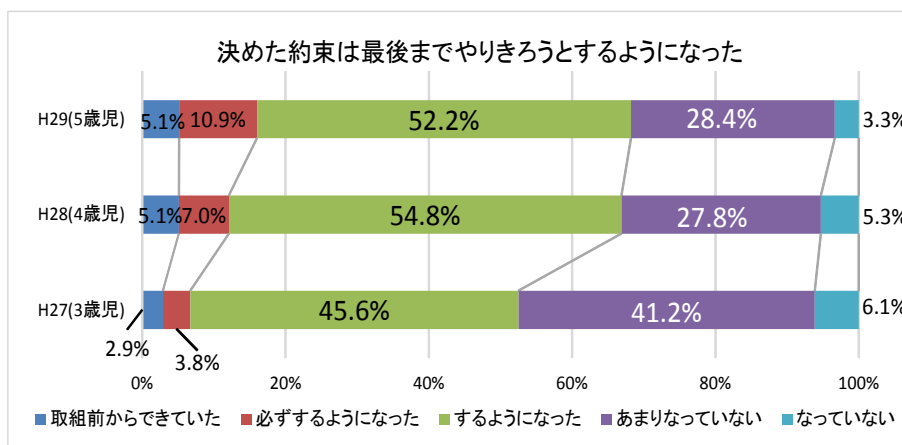

(2) がんばって取り組んだでしょう部門（7園所）

「あいさつ・お手伝い」「早寝早起き朝ごはん」のどちらかの内容のうち、特色ある取組に対して表彰。

（具体的取組）

「ちびっ子自警団」を発足させ、意欲的に子どもたちが活動した。また、あいさつ等の取組のために自ら早起きし、登園準備をする姿が見られるようになった。

(3) がんばってシールを貼ったでしょう部門（10園所）

「げんきなならっこおやくそくシート」を用いて、がんばった親子の取組等の紹介に対して表彰。

（具体的取組）

約束の内容を継続させる工夫として、1日の中で何度か行う機会があるものを約束したり、お手伝いを最初は簡単なものから徐々に難しいものにすることで、幼児が自ら達成感を得られるようにしたりする取組があった。

6 保護者アンケート調査結果の一例

平成29年度「元気なならっ子約束運動」優秀園・所【全28園・所】

1. がんばって広めたでしよう部門(11園・所)			
〈幼稚園〉7園	〈保育所〉2園所	〈認定こども園〉1園	〈特別支援学校〉1園
<ul style="list-style-type: none"> ・大和郡山市立片桐西幼稚園 ・五條市立五條幼稚園 ・香芝市立旭ヶ丘幼稚園 ・明日香村立明日香幼稚園 ・いさがわ幼稚園 ・ハルナ幼稚園 ・育成幼稚園 	<ul style="list-style-type: none"> ・ひだまり保育園 ・学研 まゆみ保育園 	<ul style="list-style-type: none"> ・宇陀市立大宇陀こども園 	<ul style="list-style-type: none"> ・奈良県立ろう学校幼稚部
2. がんばって取り組んだでしよう部門(7園・所)			
〈幼稚園〉5園	〈保育所〉	〈認定こども園〉2園	〈特別支援学校〉
<ul style="list-style-type: none"> ・大和高田市立菅原幼稚園 ・大和郡山市立矢田幼稚園 ・大和郡山市立郡山北幼稚園 ・学園前ネオポリス幼稚園 ・信貴幼稚園 	<ul style="list-style-type: none"> 該当なし 	<ul style="list-style-type: none"> ・宇陀市立室生こども園 ・吉野町立よしのこども園 	<ul style="list-style-type: none"> エントリーなし
3. がんばってシールを貼ったでしよう部門(10園・所)			
〈幼稚園〉7園	〈保育所〉3園所	〈認定こども園〉	〈特別支援学校〉
<ul style="list-style-type: none"> ・大和高田市立磐園幼稚園 ・大和郡山市立矢田南幼稚園 ・桜井市立三輪幼稚園 ・田原本町立南幼稚園 ・大淀町立大淀西部幼稚園 ・奈良教育大学附属幼稚園 ・奈良学園幼稚園 	<ul style="list-style-type: none"> ・広陵町立広陵南保育園 ・慈光保育園 ・うみ保育園 	<ul style="list-style-type: none"> 該当なし 	<ul style="list-style-type: none"> エントリーなし