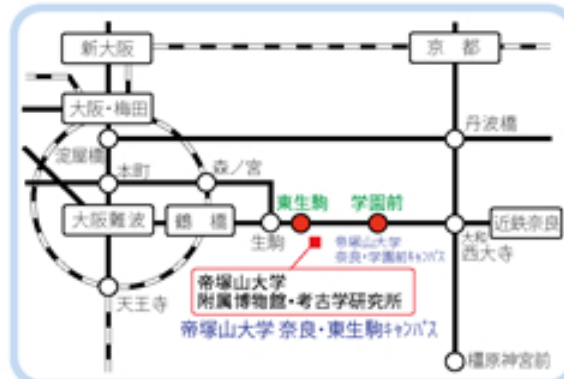

平成28年度開館予定日

■ は休館日です

4月	日	月	火	水	木	金	土
						1	2
3	4	5	6	7	8	9	
10	11	12	13	14	15	16	
17	18	19	20	21	22	23	
24	25	26	27	28	29	30	

5月	日	月	火	水	木	金	土
	1	2	3	4	5	6	7
8	9	10	11	12	13	14	
15	16	17	18	19	20	21	
22	23	24	25	26	27	28	
29	30	31					

6月	日	月	火	水	木	金	土
				1	2	3	4
5	6	7	8	9	10	11	
12	13	14	15	16	17	18	
19	20	21	22	23	24	25	
26	27	28	29	30			

7月	日	月	火	水	木	金	土
						1	2
3	4	5	6	7	8	9	
10	11	12	13	14	15	16	
17	18	19	20	21	22	23	
24	25	26	27	28	29	30	
31							

8月	日	月	火	水	木	金	土
		1	2	3	4	5	6
7	8	9	10	11	12	13	
14	15	16	17	18	19	20	
21	22	23	24	25	26	27	
28	29	30	31				

9月	日	月	火	水	木	金	土
					1	2	3
4	5	6	7	8	9	10	
11	12	13	14	15	16	17	
18	19	20	21	22	23	24	
25	26	27	28	29	30		

10月	日	月	火	水	木	金	土
							1
2	3	4	5	6	7	8	
9	10	11	12	13	14	15	
16	17	18	19	20	21	22	
23	24	25	26	27	28	29	
30	31						

11月	日	月	火	水	木	金	土
			1	2	3	4	5
6	7	8	9	10	11	12	
13	14	15	16	17	18	19	
20	21	22	23	24	25	26	
27	28	29	30				

12月	日	月	火	水	木	金	土
					1	2	3
4	5	6	7	8	9	10	
11	12	13	14	15	16	17	
18	19	20	21	22	23	24	
25	26	27	28	29	30	31	

1月	日	月	火	水	木	金	土
	1	2	3	4	5	6	7
8	9	10	11	12	13	14	
15	16	17	18	19	20	21	
22	23	24	25	26	27	28	
29	30	31					

2月	日	月	火	水	木	金	土
			1	2	3	4	
5	6	7	8	9	10	11	
12	13	14	15	16	17	18	
19	20	21	22	23	24	25	
26	27	28					

3月	日	月	火	水	木	金	土
					1	2	3
4	5	6	7	8	9	10	11
12	13	14	15	16	17	18	
19	20	21	22	23	24	25	
26	27	28	29	30	31		

ご利用案内

- ◎ 開館時間 午前9時30分～午後4時30分
- ◎ 休館日 日曜日・祝祭日(授業実施日を除く)
  その他(定期試験日・大学休校日)
  ※講座等学校行事のある場合、一時的に閉館することがあります。詳しくは博物館にお問い合わせ下さい。
- ◎ 入館料 無料

アクセス

近鉄奈良線「東生駒」駅下車
「帝塚山大学」行きバスで約3分、徒歩なら約20分
※「帝塚山住宅」行きバスを利用することも可能です。
(「東生駒一丁目東」下車、徒歩約5分)。

- 「大阪難波」から約30分
  近鉄奈良線快速急行利用「生駒」駅で
  準急又は普通電車乗り換え
- 「奈良」から約20分
  近鉄奈良線準急又は普通利用
- 「京都」から約50分
  近鉄京都線急行利用「大和西大寺」で
  近鉄奈良線準急又は普通電車乗り換え

帝塚山大学

附属博物館・考古学研究所

〒631-8501 奈良市帝塚山7-1-1
TEL.0742-48-9700 FAX.0742-48-8783
arch@tezukayama-u.ac.jp
<http://www.tezukayama-u.ac.jp/museum>

Museum

The museum of 帝塚山大学
Tezukayama University

帝塚山大学

附属博物館