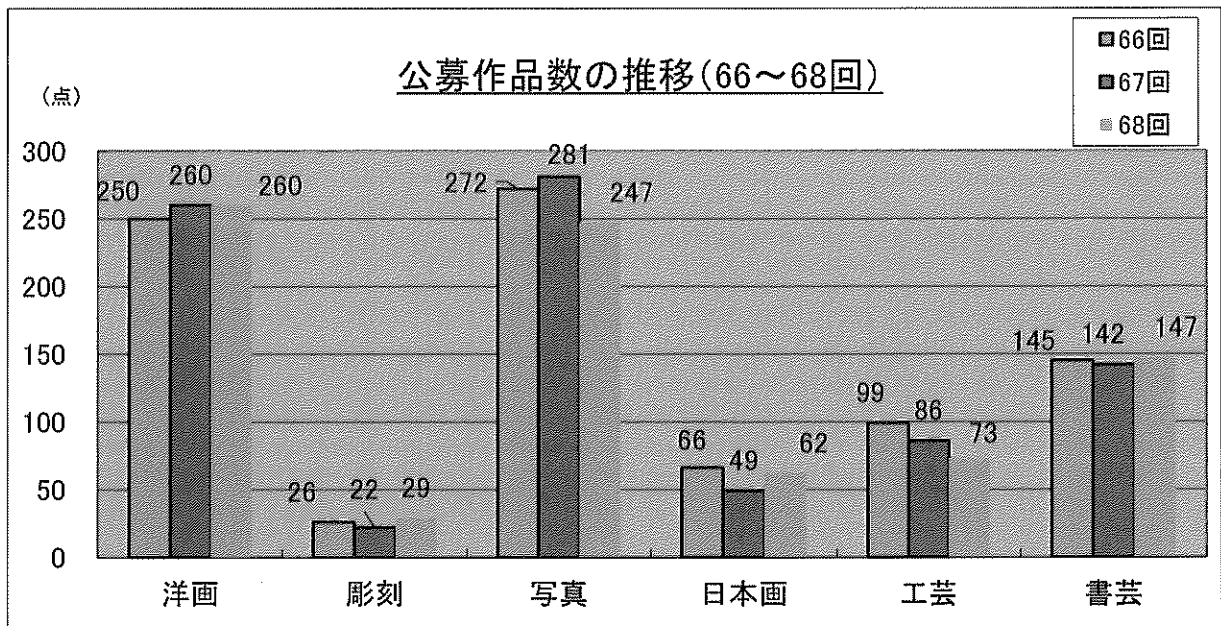

奈良県美術展覧会 入場者数一覧

【 入場者数の推移 】

	第59回	第60回	第61回	第62回	第63回	第64回	第65回	第66回	第67回	第68回
合計	7,942	9,386	7,895	7,725	10,743	7,854	8,447	6,864	7,203	7,401
前期展	5,239	※第59回までは前期・後期開催								
後期展	2,703									
対前年増減	-1,100	1,444	-1,491	-170	3,018	-2,889	593	-1,583	339	198