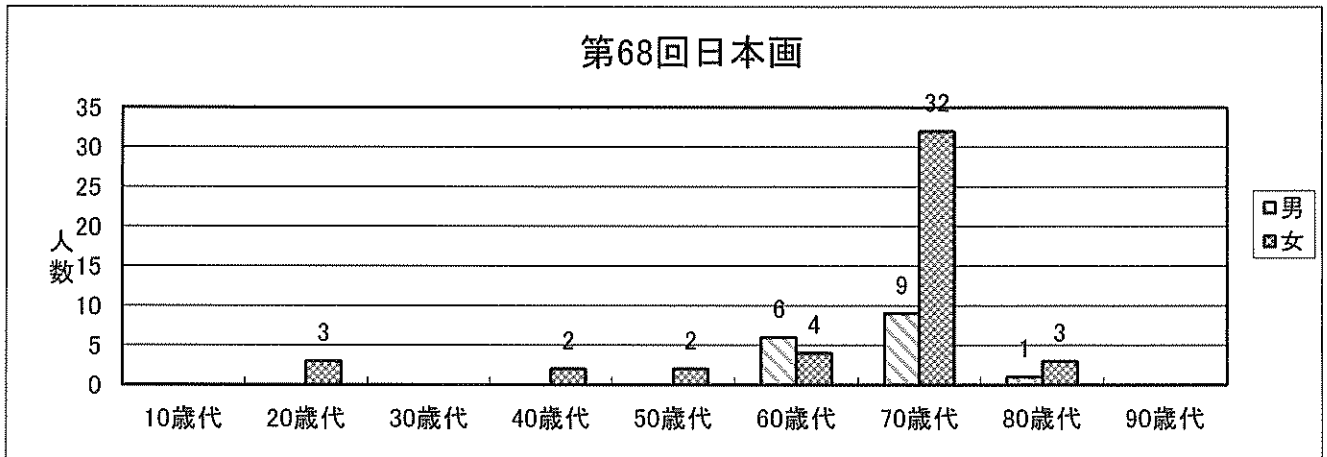

平成29年度第68回奈良県美術展覧会 年代別公募者数