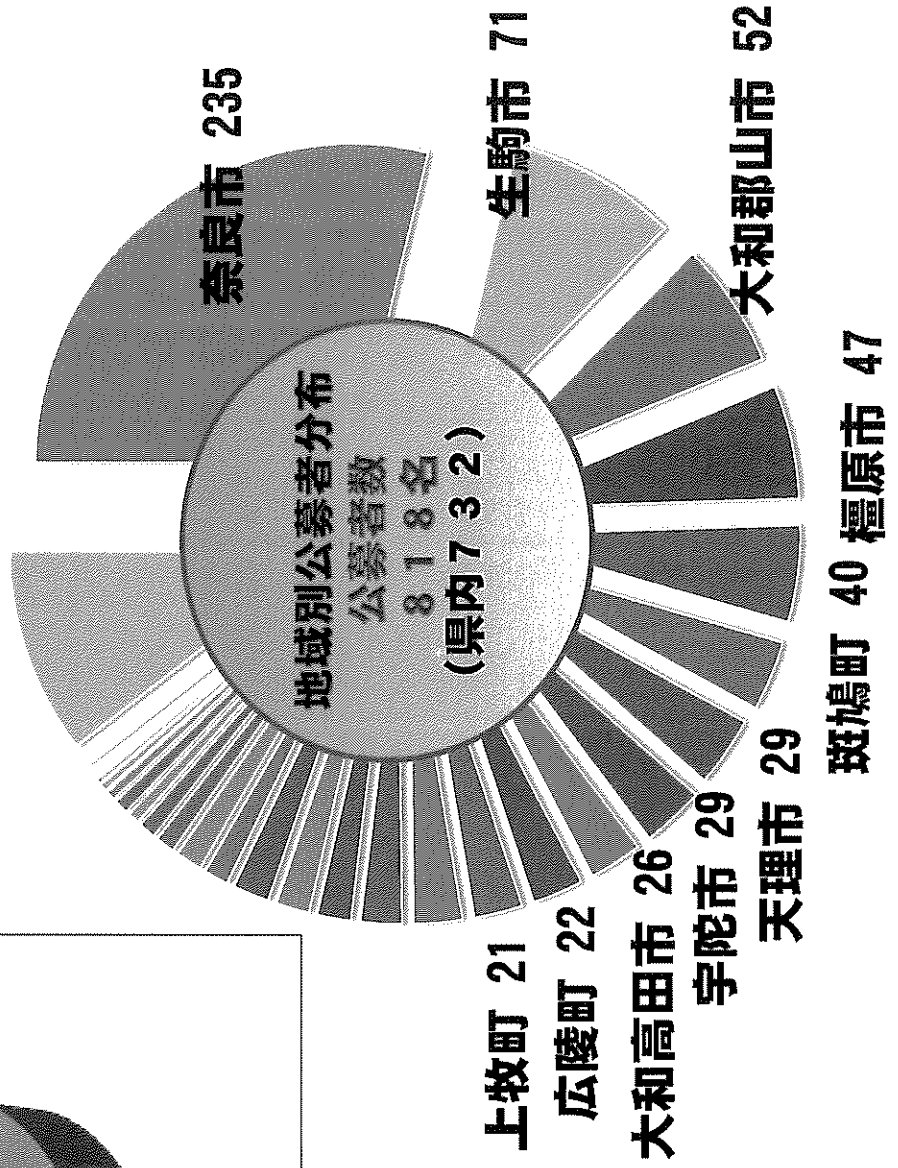

↓
県外 86
(第67回は69)