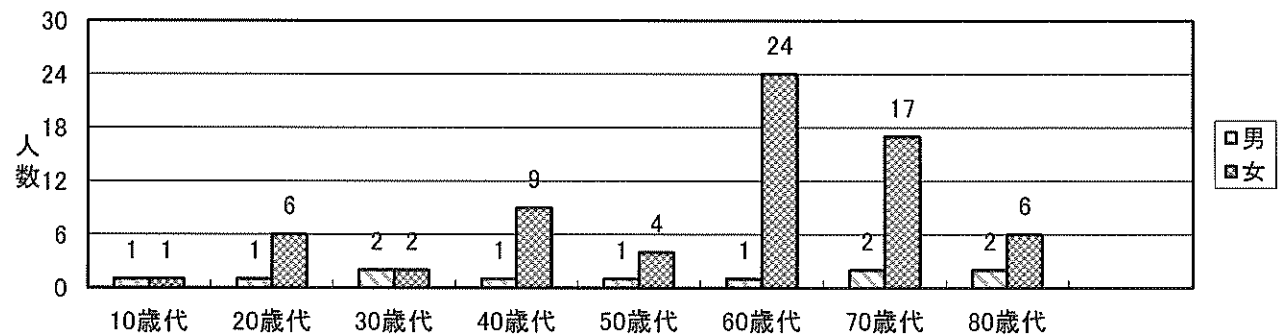

平成29年度第68回奈良県美術展覧会 年代別公募者数

平成29年度第68回奈良県美術展覧会 年代別公募者数

第68回工芸

第68回書芸(漢字)

第68回書芸(かな)

第68回写真

平成29年度第68回奈良県美術展覧会 公募者集計

↓
県外 86
 (第67回は69)