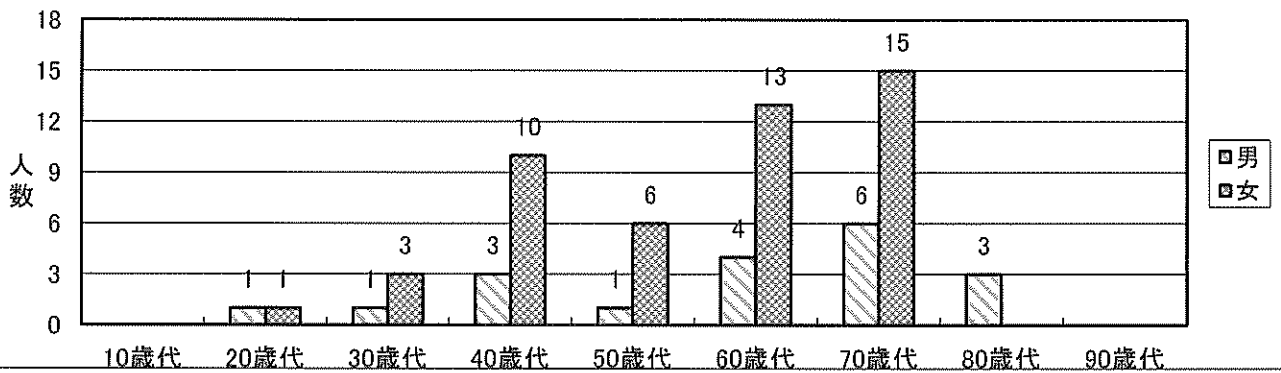

平成29年度第68回奈良県美術展覧会 年代別公募者数

平成29年度第68回奈良県美術展覧会 年代別公募者数

第68回工芸

第68回書芸(漢字)

第68回書芸(かな)

第68回写真

平成29年度第68回奈良県美術展覧会 公募者集計

↓
県外 86
 (第67回は69)