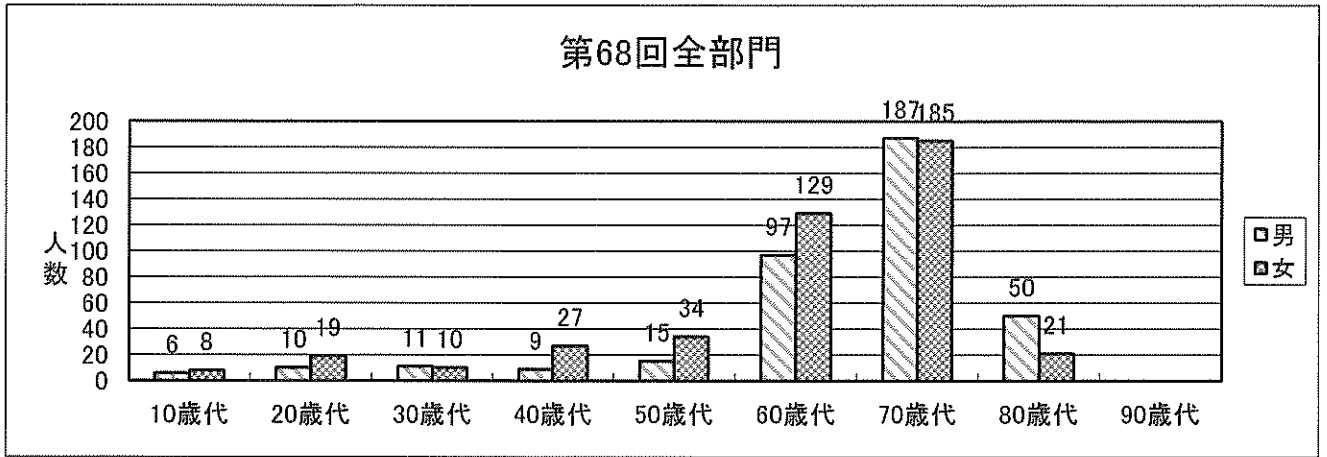

平成29年度第68回奈良県美術展覧会 年代別公募者数