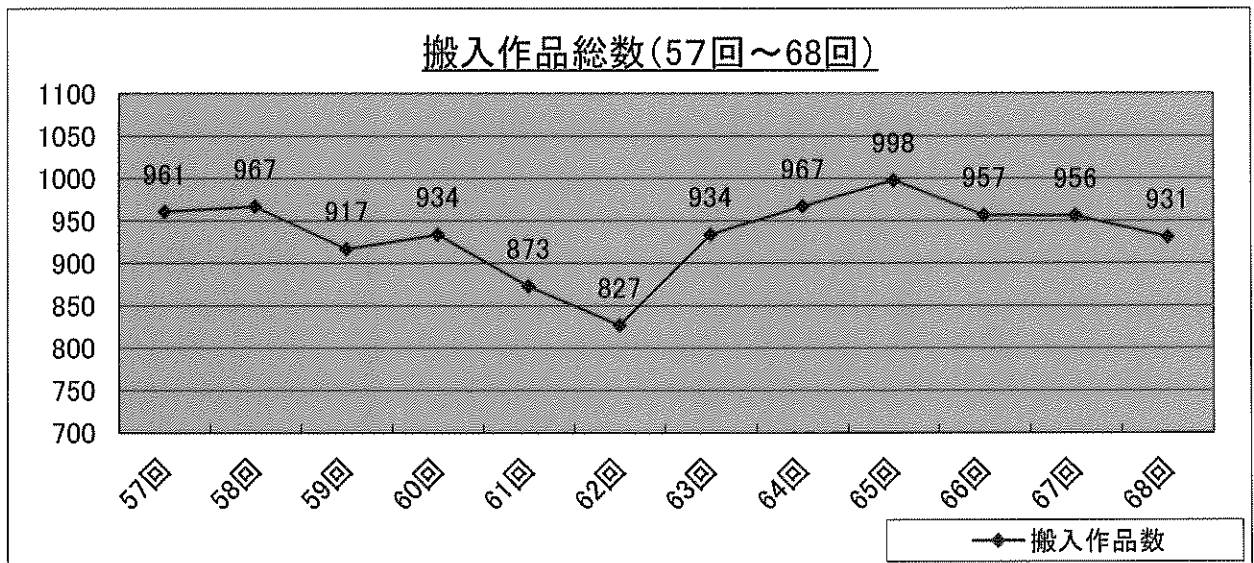

奈良県美術展覧会 入場者数一覧

【 入場者数の推移 】

	第59回	第60回	第61回	第62回	第63回	第64回	第65回	第66回	第67回	第68回
合計	7,942	9,386	7,895	7,725	10,743	7,854	8,447	6,864	7,203	7,401
前期展	5,239	※第59回までは前期・後期開催								
後期展	2,703									
対前年増減	-1,100	1,444	-1,491	-170	3,018	-2,889	593	-1,583	339	198