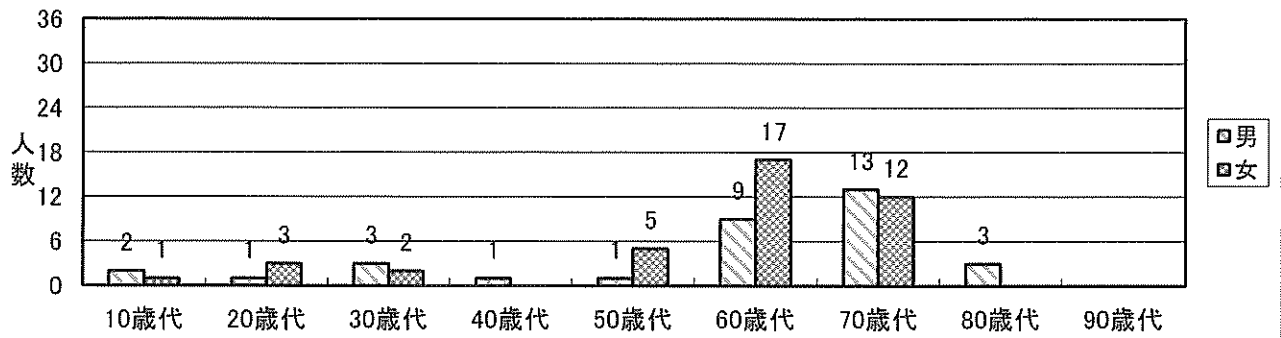

平成29年度第68回奈良県美術展覧会 年代別公募者数

第68回工芸