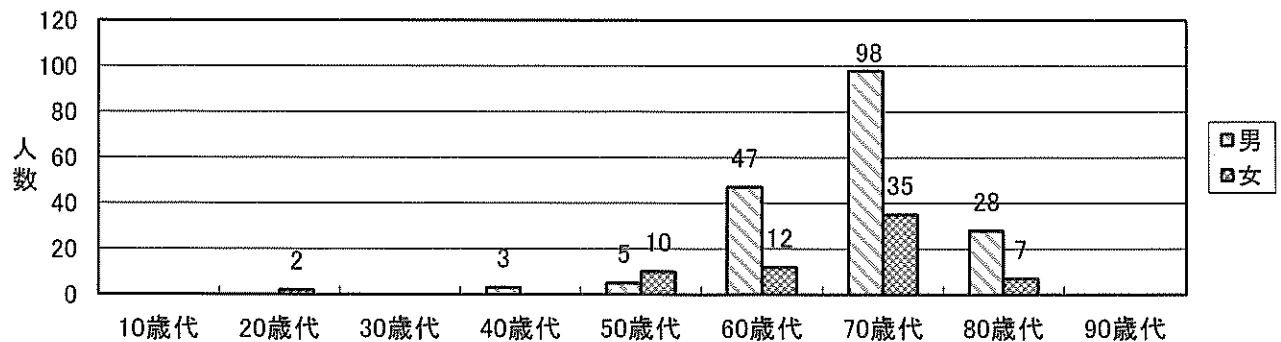

平成29年度第68回奈良県美術展覧会 年代別公募者数

第68回写真