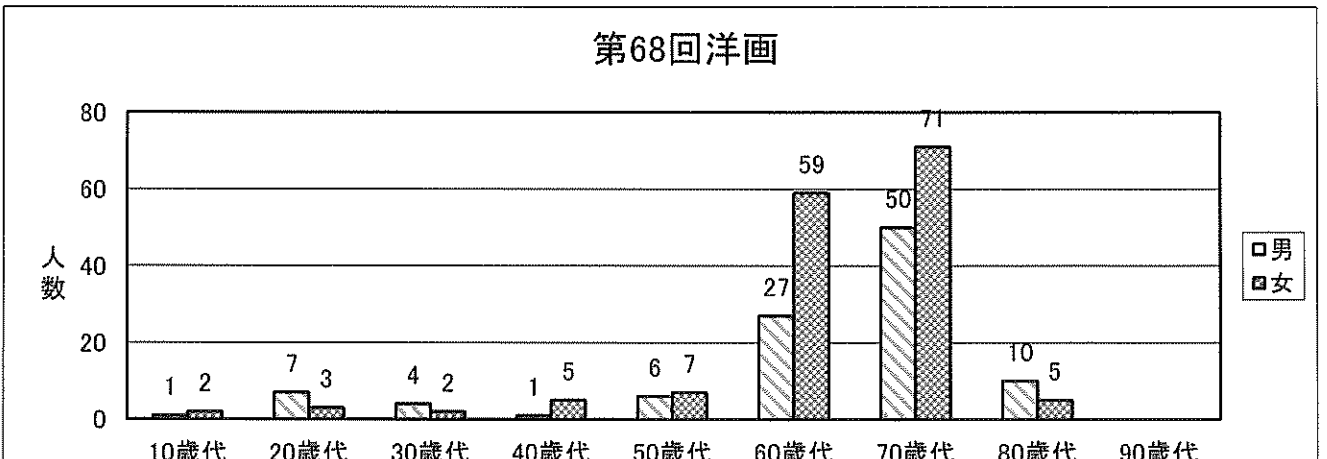

平成29年度第68回奈良県美術展覧会 年代別公募者数