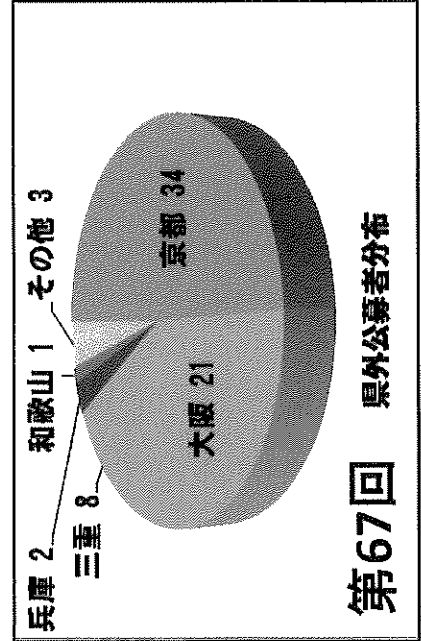

奈良県美術展覧会 入場者数一覧

【 入場者数の推移 】

	第59回	第60回	第61回	第62回	第63回	第64回	第65回	第66回	第67回	第68回
合計	7,942	9,386	7,895	7,725	10,743	7,854	8,447	6,864	7,203	7,401
前期展	5,239	※第59回までは前期・後期開催								
後期展	2,703									
対前年増減	-1,100	1,444	-1,491	-170	3,018	-2,889	593	-1,583	339	198

平成29年度第68回奈良県美術展覧会 年代別公募者数

平成29年度第68回奈良県美術展覧会 年代別公募者数

第68回工芸

第68回書芸(漢字)

第68回書芸(かな)

第68回写真

平成29年度第68回奈良県美術展覧会 公募者集計

↓
県外 86
 (第67回は69)