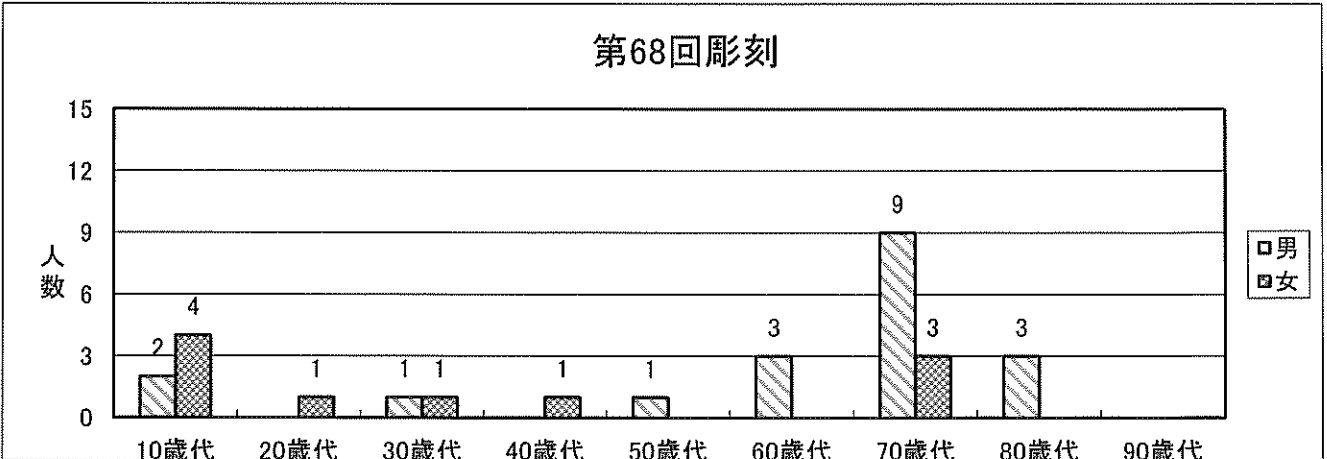

平成29年度第68回奈良県美術展覧会 年代別公募者数