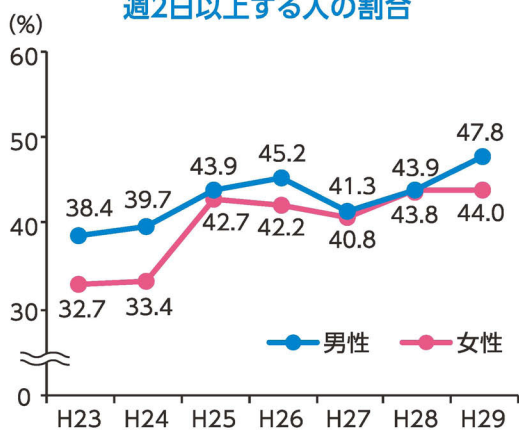

さあ、カラダを

動かそう

5/31に開催されたNPO法人ならスポーツクラブ主催の「50mダッシュ王選手権」

あなたは普段、カラダを動かしていますか？

スポーツや運動は、健康維持・増進はもちろん、楽しさや喜びなど、人生をより豊かにするものです。

また、スポーツの観戦・ボランティア活動も、感動体験の共有や、人々とのつながりを生み出します。

とはいえ、左のグラフを見ても分かるように、半数以上の人は普段からスポーツをしていないのが現状です。「何から始めればいいのか分からない」「一緒にする仲間が見つからない」など、少しハードルが高いのかもしれない。

今回の特集では、いつでもだれでもどこでもスポーツを始められる、奈良県のスポーツの「今」を紹介します。人生に「遅すぎる」ということはありません。ぜひスポーツで豊かな人生を！

奈良県民で1日30分以上の運動・スポーツを週2日以上する人の割合

出典：なら健康長寿基礎調査

気軽に参加できる!

おすすめ! スポーツイベント

9/24 ツアー・オブ・奈良・まほろば

休

奈良県大和高原地域を舞台に初心者から上級者まで参加できるサイクルイベント。チェックポイントをチームで巡り、大和高原の絶景をのんびり楽しみませんか?