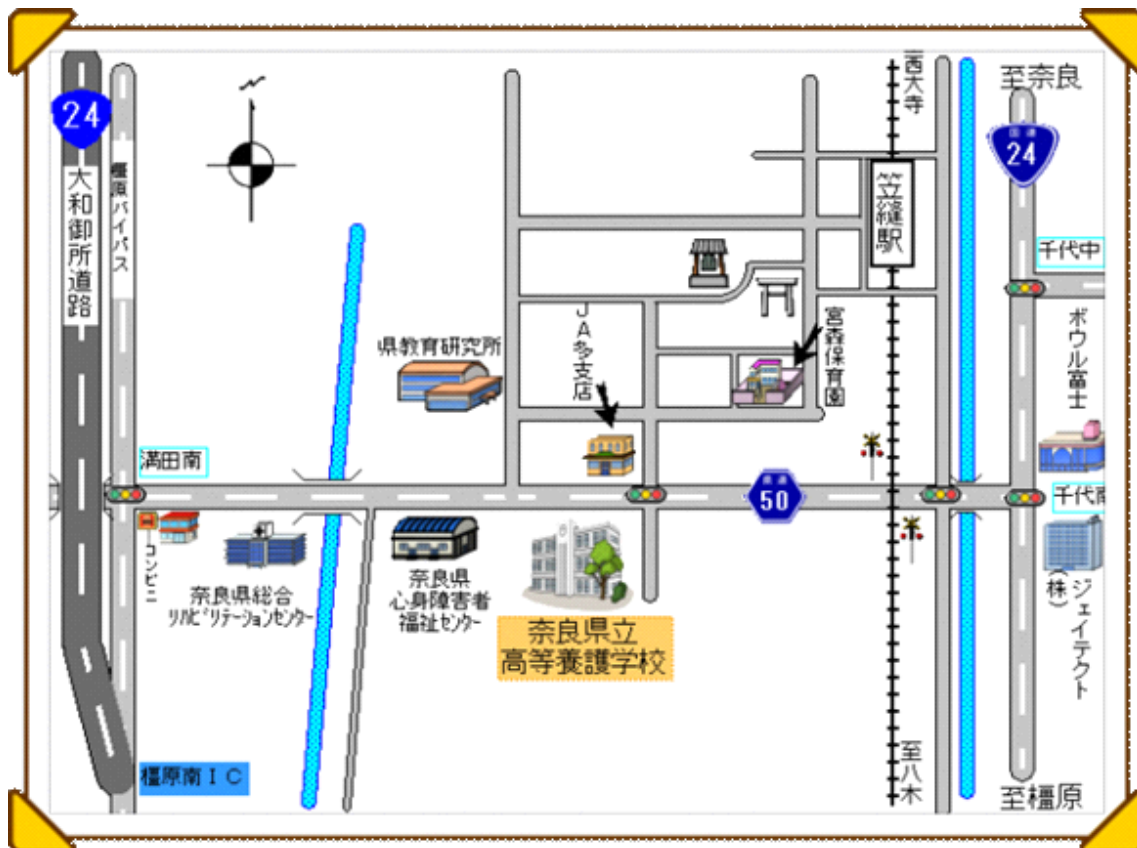

奈良県立高等養護学校

近鉄橿原線 笠縫駅で下車 徒歩約10分