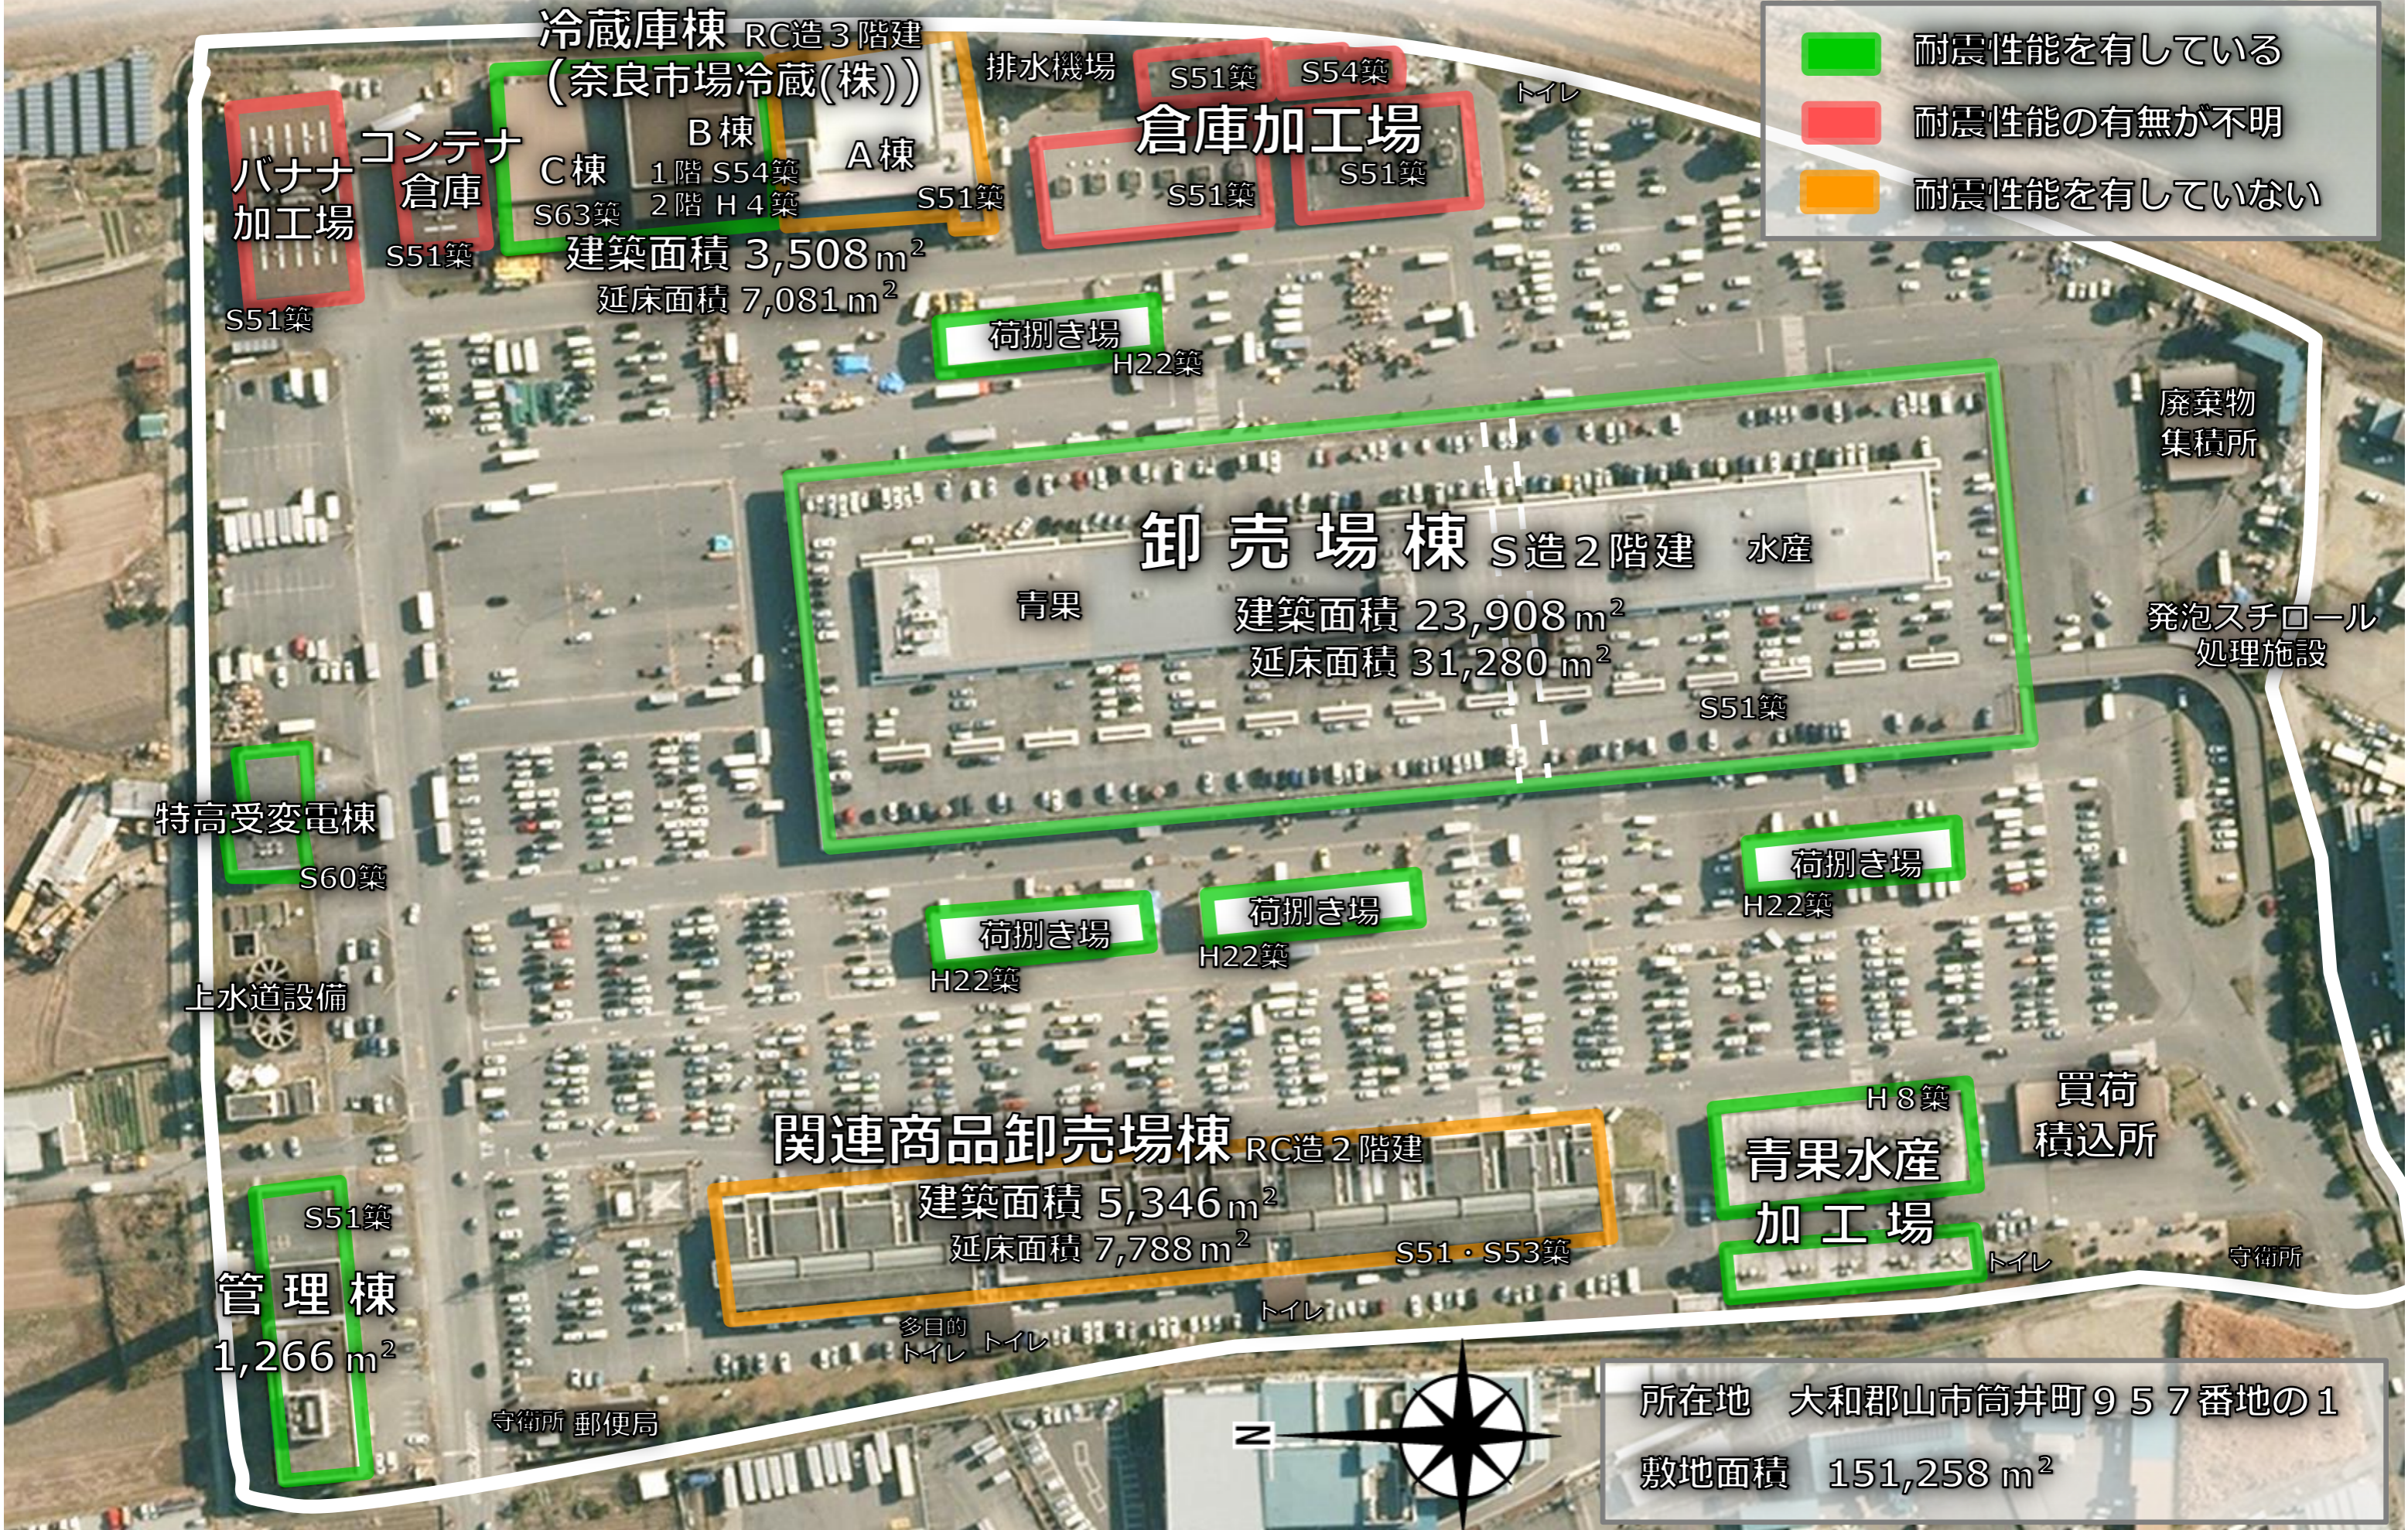

奈良県中央卸売市場 施設配置図 (全体敷地面積151,258m²)

■ 耐震性能を有している
■ 耐震性能の有無が不明
■ 耐震性能を有していない

所在地 大和郡山市筒井町957番地の1
 敷地面積 151,258m²