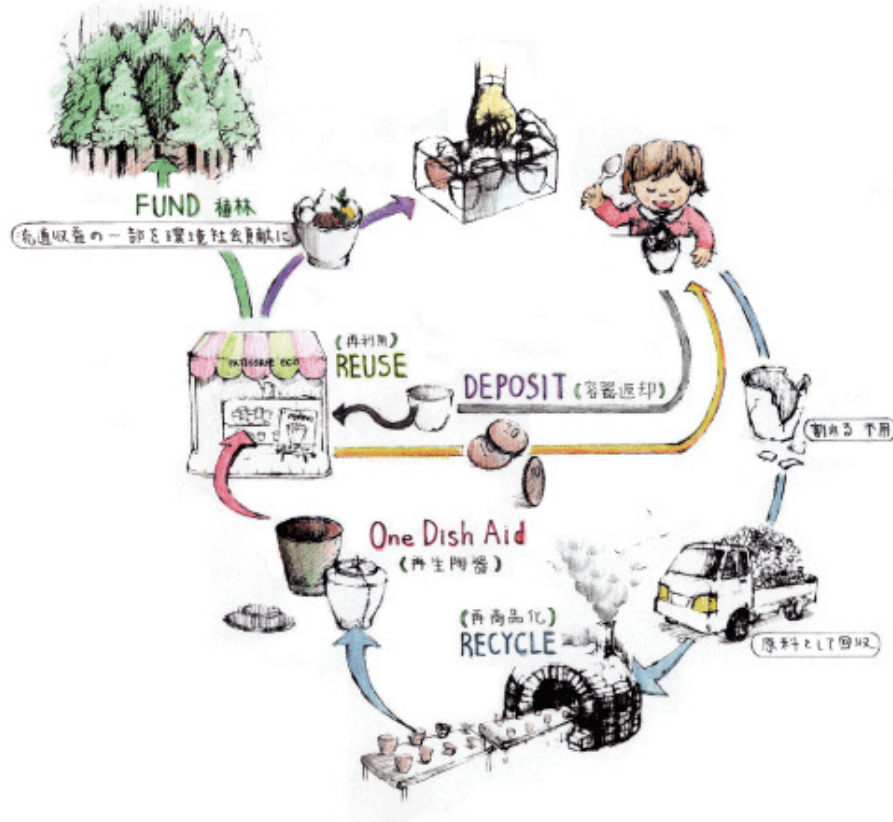

集まった食器をシルバー人材センターや福祉事業所が回収管理

南コミュニティーセンターせせらぎに設置された回収ボックス

## 2. 廃食器の再資源化(リサイクル)

回収した食器の中で、割れたり欠けたりしている廃食器は、再生工場に送りスイーツショップなどで使われる陶磁器の菓子容器に再生されたり、グレーチングなどの建築資材にリサイクルされる。

廃食器  
(平成29年度実績：56.8 t)

再生工場（岐阜県土岐市）に送り、リサイクル

菓子容器・グレーチングに再生

廃食器（ごみ）が  
最終処分地  
に行かない仕組み作り

### 3. スイーツプロジェクト(デポジット運動)

再生菓子容器をデポジット※という仕組みと共に広げることにより、ごみとなる使い捨て容器を削減する取組を考案(平成18年)。

※デポジット…使用後の容器をお店に戻すと容器代が払い戻されるシステム。  
カップ1個につき2円の基金を福祉施設や植林活動などの環境NPOに寄付。

#### <スイーツプロジェクトの仕組み>