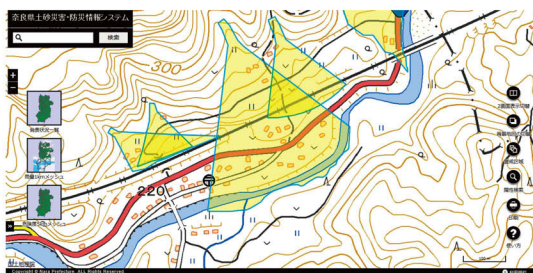

平成30年6月の豪雨による被害(川上村)

土砂災害から身を守るために

6月は土砂災害防止月間

平成30年7月の豪雨では、昭和57年以来最多となる土砂災害が発生しました。地域での声かけや砂防設備が被害を防いだ例がある一方で、逃げ遅れによる人的被害も確認されています。被害を防ぐためには、**自分の命は自分で守る**という意識を持つことが大切です。

日頃から危険箇所を意識しましょう

土砂災害のおそれのある区域を**土砂災害・防災情報システム**で公開しています。自宅や職場周辺・避難経路等に危険箇所がないか事前に確認して避難に役立てましょう。また、県では土砂災害警戒区域として4月末時点で、10,967区域(うち土砂災害特別警戒区域は6,883区域)を指定し、さらに指定を進めています。

※土砂災害警戒区域等は市町村のハザードマップでも確認できます。

背景図:国土地理院地図

土砂災害・
防災情報
システム

メール
配信
サービス

大雨のときは・・・

テレビやラジオ・インターネット等の気象情報を確認

注意報や警報、避難情報などを確認し、避難のめやすとしましょう。

土砂災害の危険度情報を確認

気象庁や県のHPで、土砂災害の危険度情報をリアルタイムで確認できます。

土砂災害の前ぶれに注意!

土砂災害が起こる前には、「山鳴り」「川の水が濁る」「木の根が切れる音がする」などの前兆現象が起きることが多いといわれています。

奈良県砂防・災害対策課 ☎0742-27-7513 FAX0742-27-3911

土砂災害について考えてみませんか?

土砂災害パネル展

時5/31(金)～6/7(金)

所イオンモール大和郡山