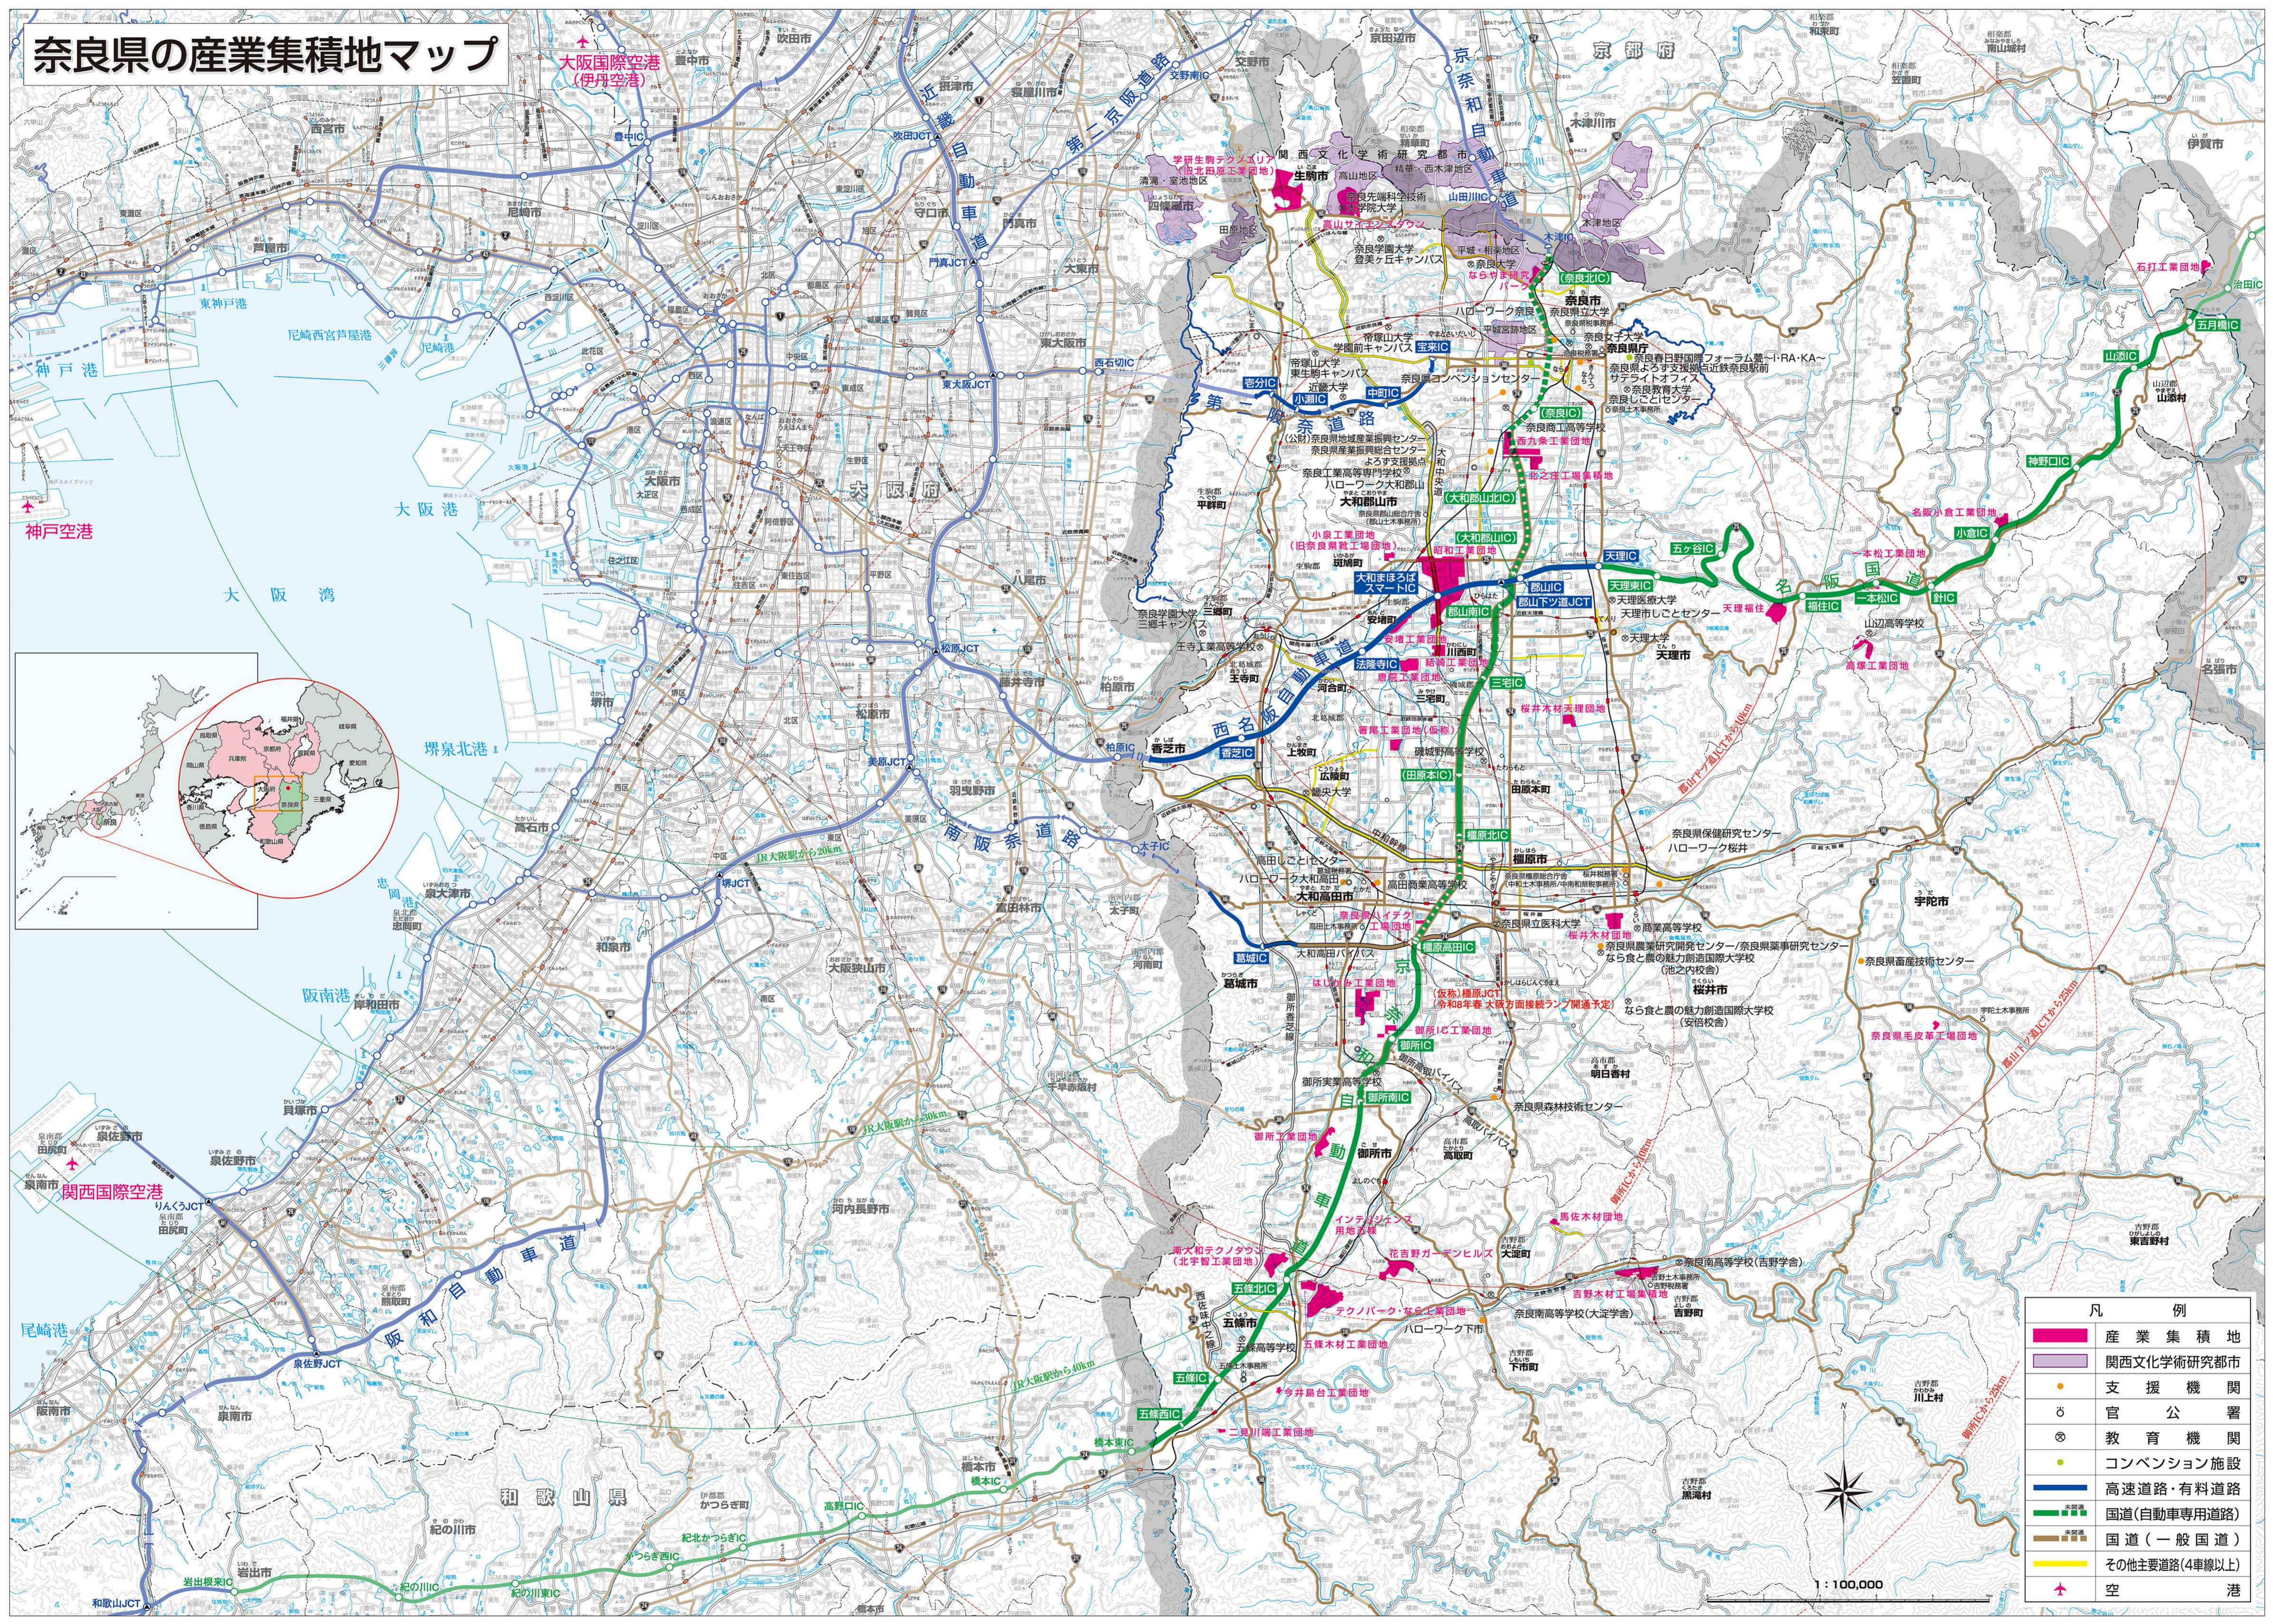

# 奈良県の産業集積地マップ

凡 例	
<span style="display:inline-block; width:15px; height:10px; background-color: #e91e63;"></span>	産業集積地
<span style="display:inline-block; width:15px; height:10px; background-color: #9c27b0;"></span>	関西文化学術研究都市
<span style="display:inline-block; width:10px; height:10px; border: 1px solid black; border-radius: 50%;"></span>	支援機関
<span style="display:inline-block; width:10px; height:10px; border: 1px solid black;"></span>	官公署
<span style="display:inline-block; width:10px; height:10px; border: 1px solid black; border-radius: 50%;"></span>	教育機関
<span style="display:inline-block; width:10px; height:10px; border: 1px solid black; border-radius: 50%;"></span>	コンベンション施設
<span style="display:inline-block; width:15px; border-bottom: 2px solid blue;"></span>	高速道路・有料道路
<span style="display:inline-block; width:15px; border-bottom: 2px solid green;"></span>	国道(自動車専用道路)
<span style="display:inline-block; width:15px; border-bottom: 2px solid brown;"></span>	国道(一般国道)
<span style="display:inline-block; width:15px; border-bottom: 2px solid yellow;"></span>	その他主要道路(4車線以上)
<span style="display:inline-block; width:10px; height:10px; border: 1px solid black;"></span>	空港

1 : 100,000