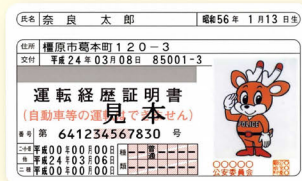

高齢者運転免許自主返納等支援制度

運転に不安を感じている人、家族や医師から運転を心配されている人は、運転免許証の自主返納を検討してみませんか。

運転経歴証明書は公的な身分証明書として生涯使用でき、高齢者交通安全支援事業所において、この証明書を提示すると特典やサービスを受けることができます。

特典
例

- タクシー乗車運賃の割引
- 路線バス乗車運賃の割引(一部路線を除く)
- 電動車いすの購入代金の割引
- 市町村による独自の支援

※特典等を受けることができる対象者は事業所ごとに異なります。