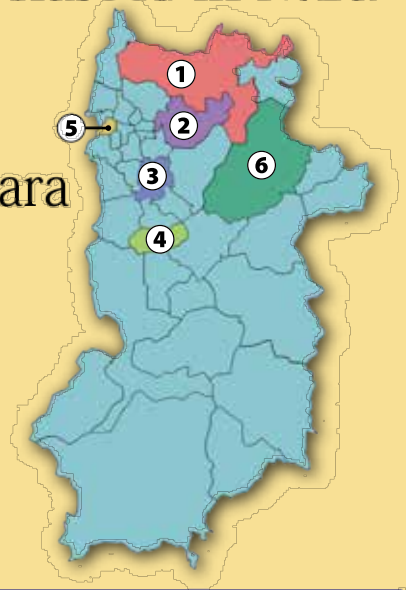

Junior high school evening classes

夜間中学校

야간부 중학교

Escola ginasial de período noturno

せんそう ひんこん びょうき ふとうこう じじょう ぎむきょういく じゅうぶん
戦争、貧困、病気、不登校など、さまざまな事情で義務教育を十分

う ひと いちどまな ぼしよ
に受けることができなかった人たちが、もう一度学べる場所として、

ならけん やかんちゅうがく
奈良県には6つの夜間中学があります。

ならけんきょういくいいんかい
奈良県教育委員会

奈良県にある6つの夜間中学

Six places with junior high school evening classes in Nara

奈良县里有六所夜间初中学校。

나라현에 있는 여섯 야간 부 중학교

Seis escolas ginasiais de período noturno em Nara

1

奈良市立

かすがちゅうがっこうやかんがっきゅう

春日中学校夜間学級

■学習日 月曜日～金曜日 17:30～21:00

■奈良市西木辻町 67

■0742-34-5337(奈良市教育委員会)

2

天理市立

きたちゅうがっこうやかんがっきゅう

北中学校夜間学級

■学習日 月曜日～金曜日 17:30～21:00

■天理市丹波市町 169-1

■0743-63-1001(天理市教育委員会)

3

橿原市立

うねびちゅうがっこうやかんがっきゅう

畝傍中学校夜間学級