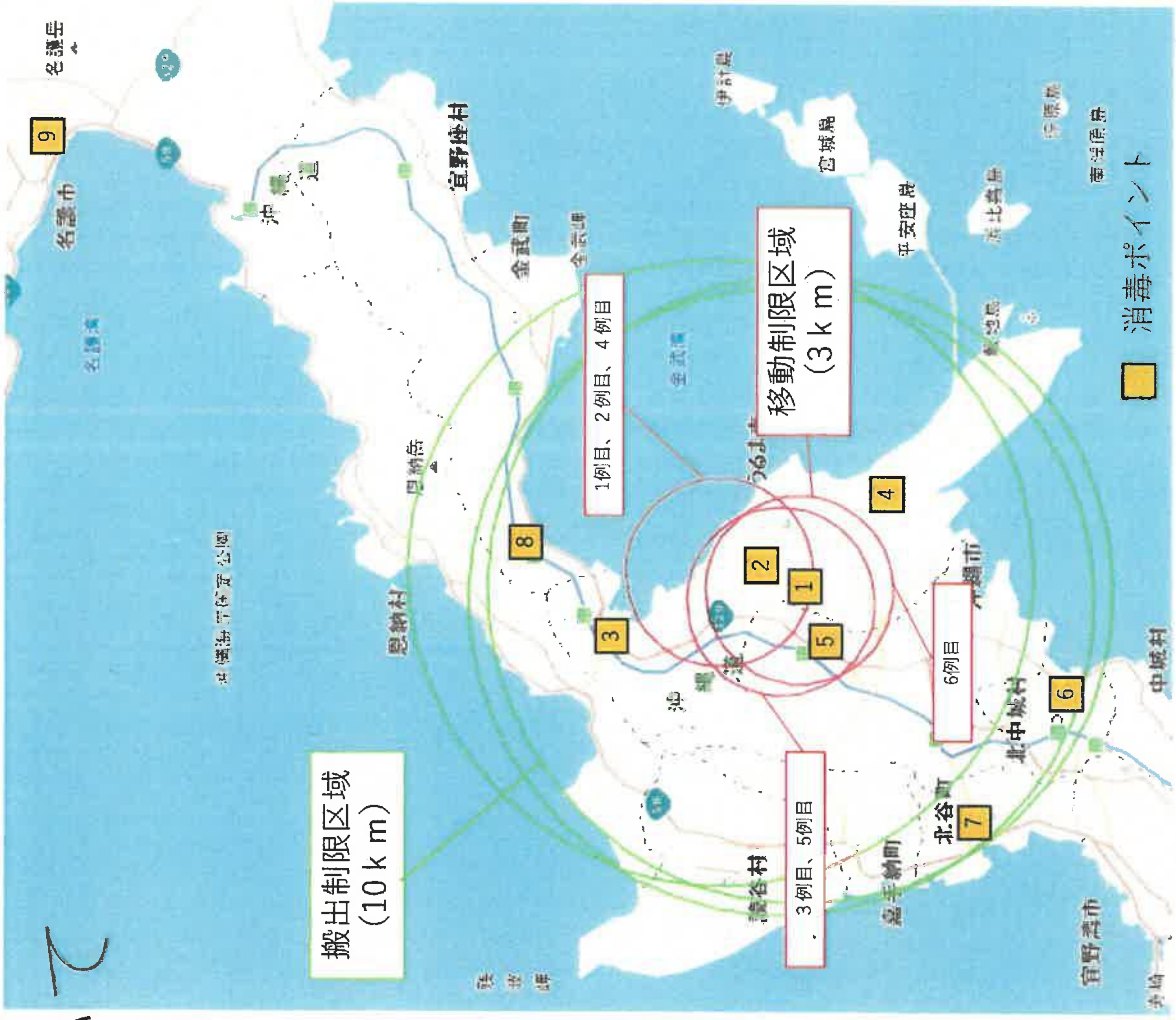

(4) 消毒ポイントについて

消毒ポイント一覧

区域	名称	住所	開設期間・時間	方法	対象
発生農場周辺	1 発生農場入口付近	うるま市	3月12日(木)より当面の間 24時間稼働予定	動噴	畜産関係車両
	2 いちゅい具志川 じんぶん館	うるま市川崎468	1月14日(火)より当面の間 24時間稼働予定	動噴	畜産関係車両
	3 うるま市石川緑地広場 隣接駐車場	うるま市石川1311-1	2月26日(水)より当面の間 午前6時から午後6時	動噴	畜産関係車両
	4 うるま市具志川運動 公園駐車場	うるま市字大田427	1月8日(水)より当面の間 午前6時から午後6時	動噴	畜産関係車両
移動制限区域境界 (3km)	5 沖縄市農研研修センター	沖縄市登川2380	1月8日(水)より当面の間 24時間稼働予定	動噴	畜産関係車両
	6 中城湾港熱田臨海地区 しおさい公苑	中頭郡北中城村字熱田2070-16	1月8日(水)より当面の間 午前6時30分から午後5時	動噴	畜産関係車両
	7 北谷町役場広場	中頭郡北谷町字桑江226	1月8日(水)より当面の間 午前6時30分から午後5時	動噴	畜産関係車両
搬出制限区域境界 (10km)	8 屋嘉地区共同作業所	金武町字屋嘉330-1	1月8日(水)より当面の間 午前7時から午後6時	動噴	畜産関係車両
	9 名護市下水処理場	名護市港2丁目-2-1	1月8日(水)より当面の間 午前7時から午後6時	動噴	畜産関係車両