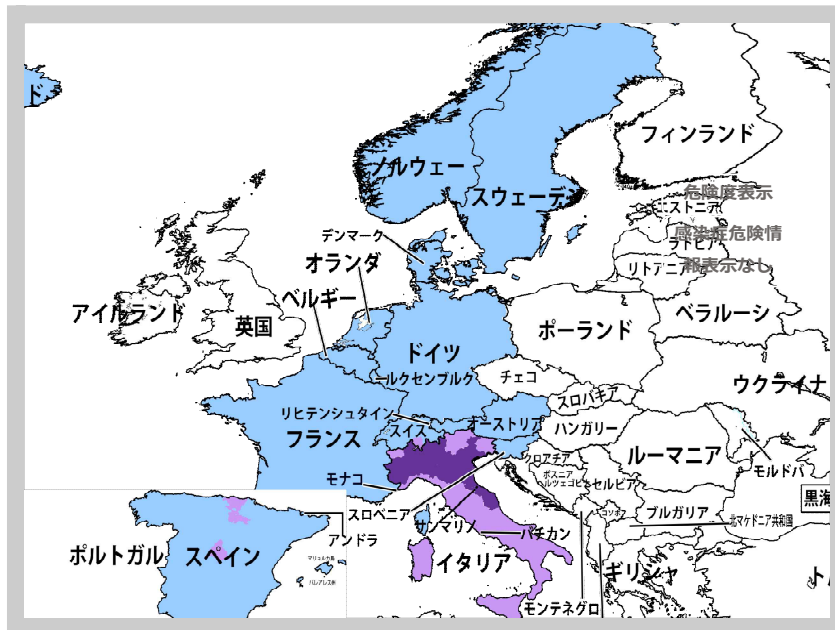

国・地域別

目的別

ホーム

海外安全情報

海外旅行

海外出張／ビジネス

海外留学／海外修学旅行

ホーム > 地図からの選択 > 欧州（中・東部）

### 地図からの選択

欧州地域

## 欧州（中・東部）地域海外安全情報

海外安全情報は地図および、下欄の国名・地域をクリックして閲覧できます。

危険地図ポップアップ

- 東アジア
- 東南アジア
- 南西アジア
- 中東
- アフリカ（北部）
- アフリカ（南部）
- 欧州（西側）
- 欧州（ロシア・NIS諸国）
- 北米
- 中米
- 南米
- 大洋州

- 「レベル1：十分注意してください。」  
 その国・地域への渡航、滞在に当たって危険を避けていただくため特別な注意が必要です。
- 「レベル2：不要不急の渡航は止めてください。」  
 その国・地域への不要不急の渡航は止めてください。渡航する場合には特別な注意を払うとともに、十分な安全対策をとってください。
- 「レベル3：渡航は止めてください。（渡航中止勧告）」  
 その国・地域への渡航は、どのような目的であれ止めてください。（場合によっては、現地に滞在している日本人の方々に対して退避の可能性や準備を促すメッセージを含むことがあります。）
- 「レベル4：退避してください。渡航は止めてください。（退避勧告）」  
 その国・地域に滞在している方は滞在地から、安全な国・地域へ退避してください。この状況では、当然のことながら、どのような目的であれ新たな渡航は止めてください。