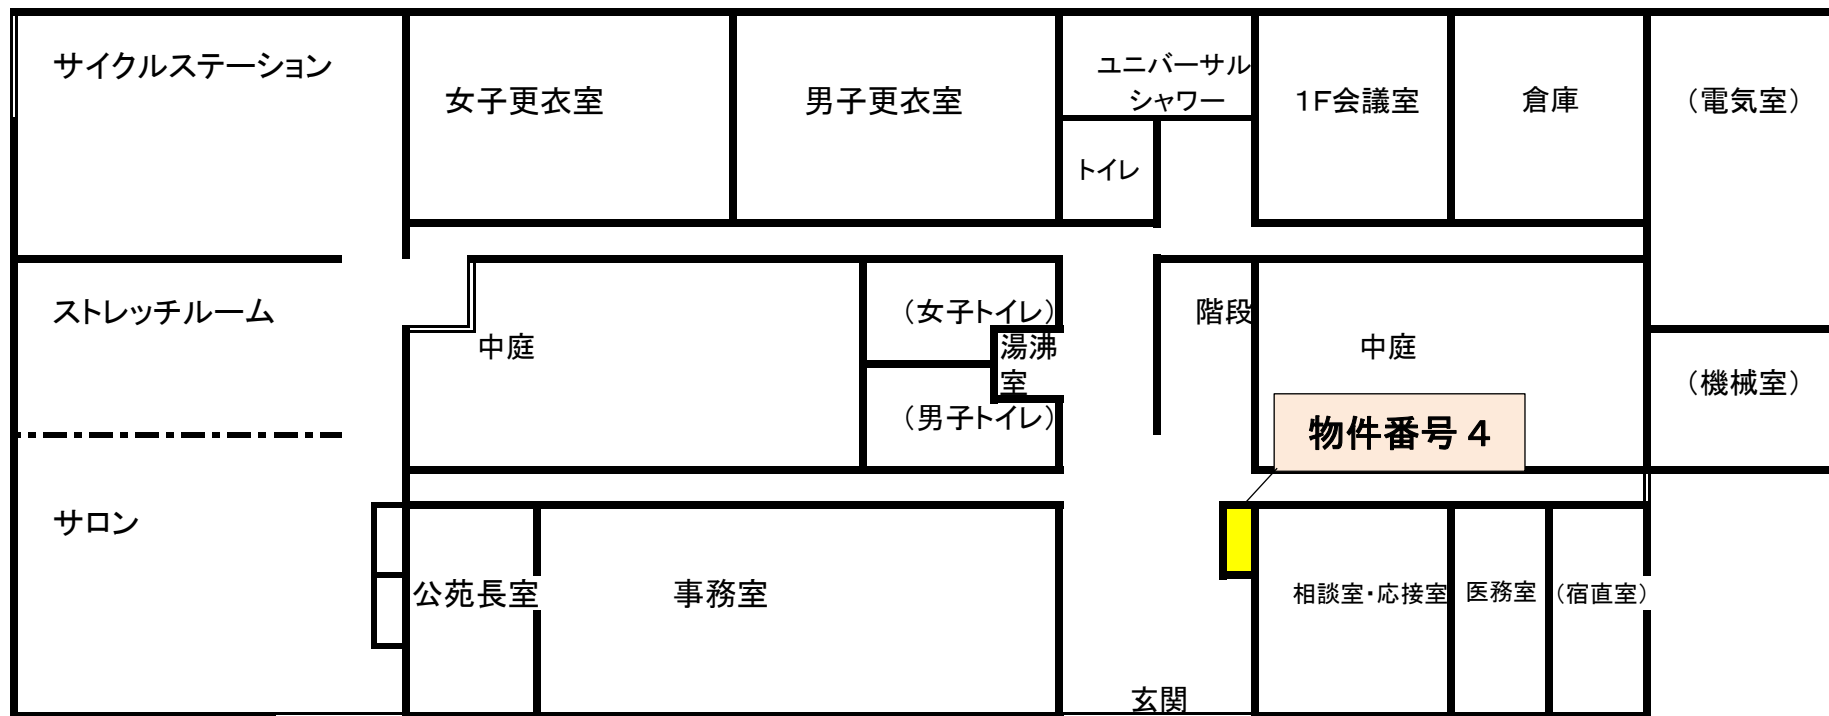

榎原公苑本館(ジョギング&サイクリングステーション)自動販売機設置場所

正面