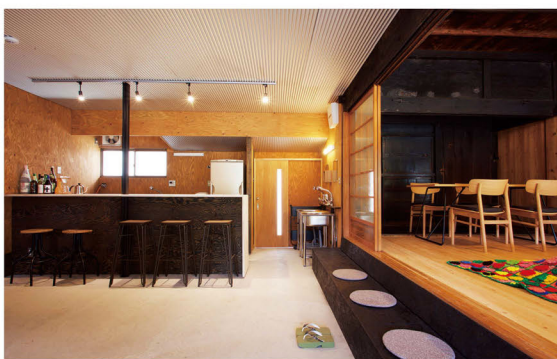

奥大和の魅力に触れる

「奥大和」とは、奈良県の山岳地帯の南部から、高原が広がる東部にかけての19市町村を指します。

都会から離れた静けさと、広大な自然が生み出す清らかな空気が魅力の「心のふるさと」奥大和。そんな奥大和でのワーケーションを通して、地域の魅力を体感し、癒やしのひとつを過ごしてみませんか。

施設数50カ所以上
ワークスタイルに合わせて
探してみてください！

奥大和ワーケーション 検索

奥大和地域でのワーケーション限定で
レンタカー利用がお得に！

指定のワーケーション施設利用 + アンケート回答 で

2,000円割引
レンタカー1泊につき

上限1万円まで

※割引は精算時(返却時)に適用されます。現地決済の現金またはクレジット支払限定。

ご利用方法

1. 1 指定レンタカー営業所でレンタカーを借りる
2. 2 指定ワーケーション施設で利用証明をもらう
3. 3 アンケートに答える
4. 4 レンタカー返却時にアンケートを提出

☎ 0744-48-3016 FAX 0744-48-3135