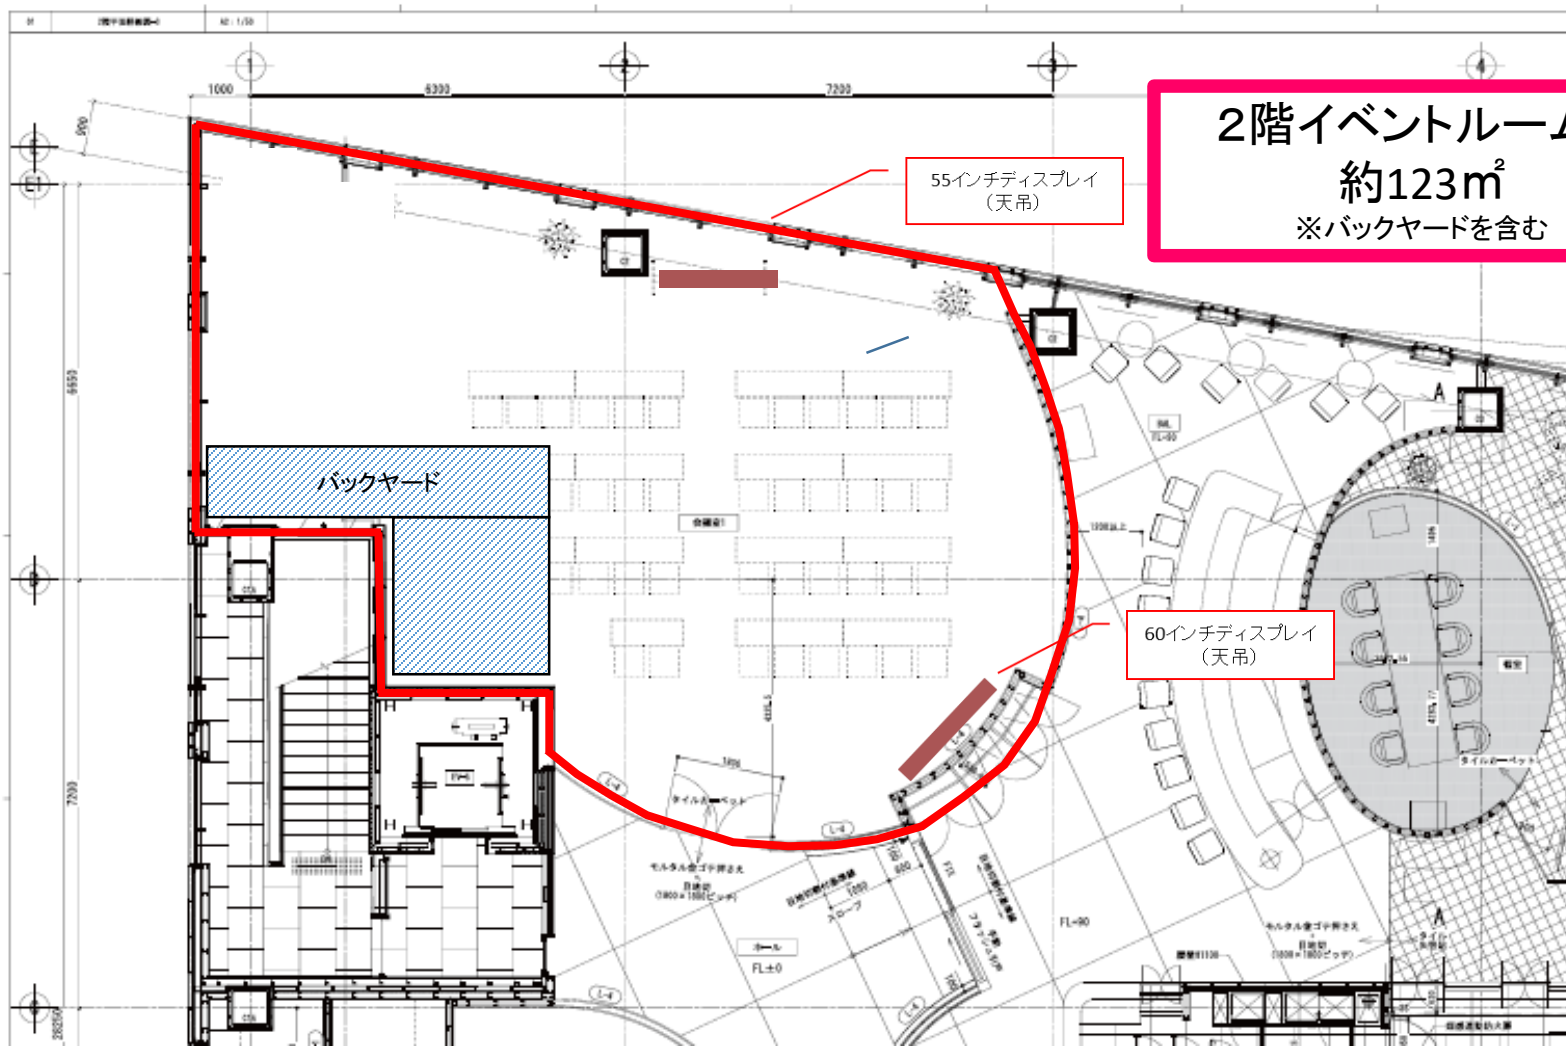

令和3年度
奈良まほろば館新型展示会開催事業
業務委託

展示会場図面

2階全体

2階イベントルームA

約123㎡

※バックヤードを含む

55インチディスプレイ
(天吊)

60インチディスプレイ
(天吊)

バックヤード

2階イベントルームB
約24m²

ディスプレイの位置は固定ですが、座席のレイアウトは自由に動かしていただけます。

40インチ電動ディスプレイ
イ
(壁掛)