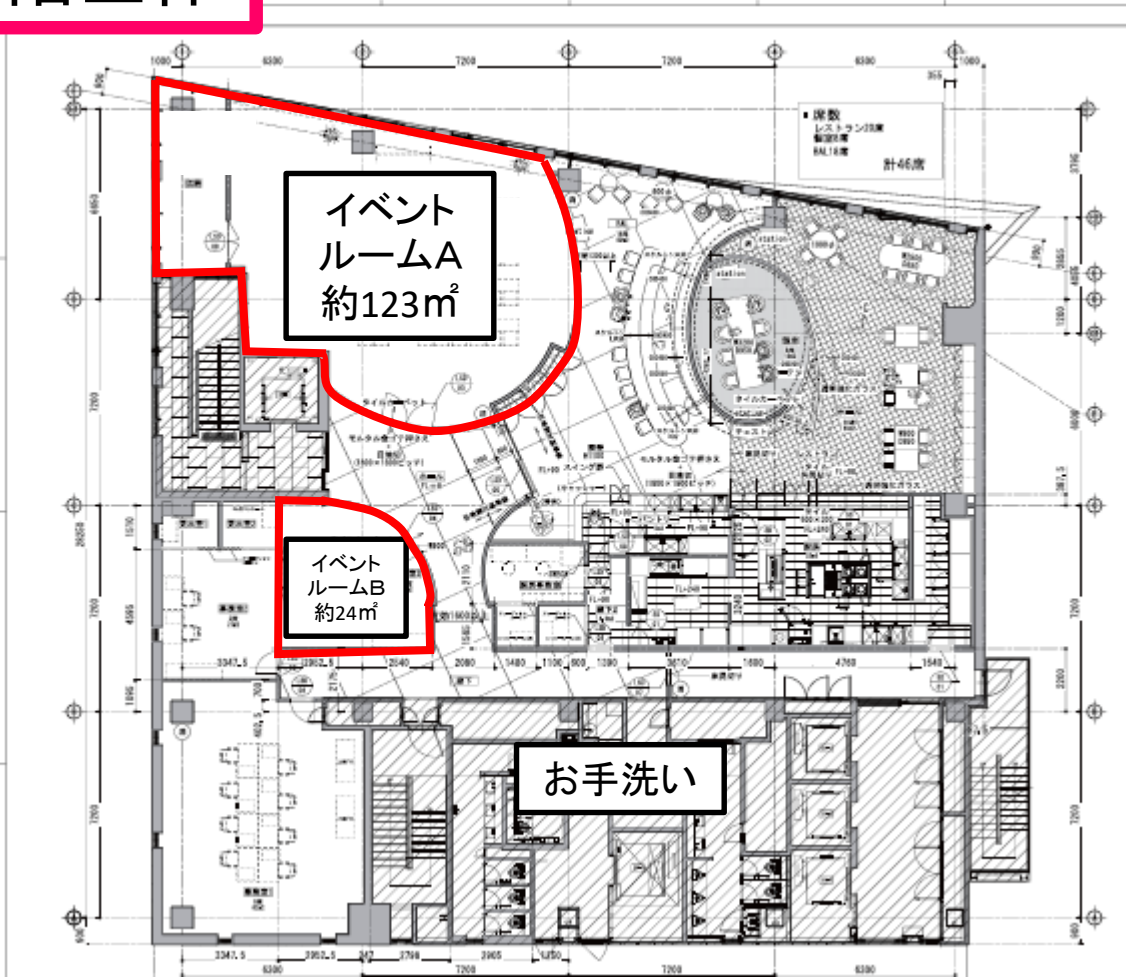

令和3年度
奈良まほろば館新型展示会開催事業
業務委託

展示会場図面

2階全体

2階イベントルームA

約123㎡

※バックヤードを含む

55インチディスプレイ
(天吊)

60インチディスプレイ
(天吊)

バックヤード

2階イベントルームB
約24m²

ディスプレイの位置は固定ですが、座席のレイアウトは自由に動かしていただけます。

40インチ電動ディスプレイ
イ
(壁掛)