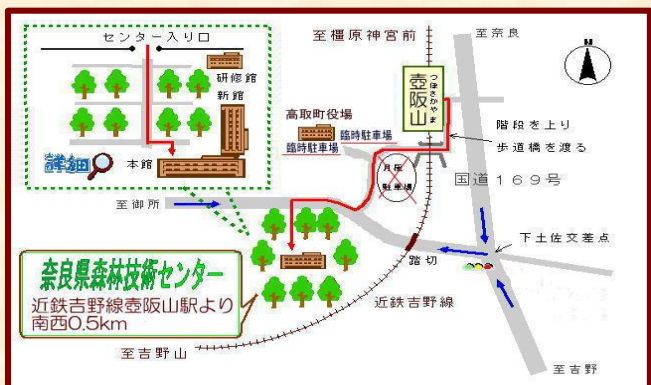

催し案内

★パネル展示

森林技術センターの業務内容と環境教育のパネル展示

★樹木学習・きのこの展示ほか

病虫害、カシノナガキクイムシ、獣害
きのこの実物と標本、どんぐりをつける樹木の展示

★木の实クラフト

どんぐり・マツボックリなどを使ったクラフト作り

★林業機械操作体験

奈良型木材搬出機械(グラッフル)、ミニバックホウの操作体験

★高性能林業機械操作体験

シミュレーターによる高性能林業機械(ハーベスタ)操作体験

★木工工作

キットの組立(スライド本立てほか)

★森の響き・森の木琴

階段木琴の展示と演奏

★木粘土

☆ワークショップ

木工

ほか

森と木の一日体験

平成30年11月10日(土)

10時から15時30分まで

(入場は15時まで)

ところ:奈良県森林技術センター