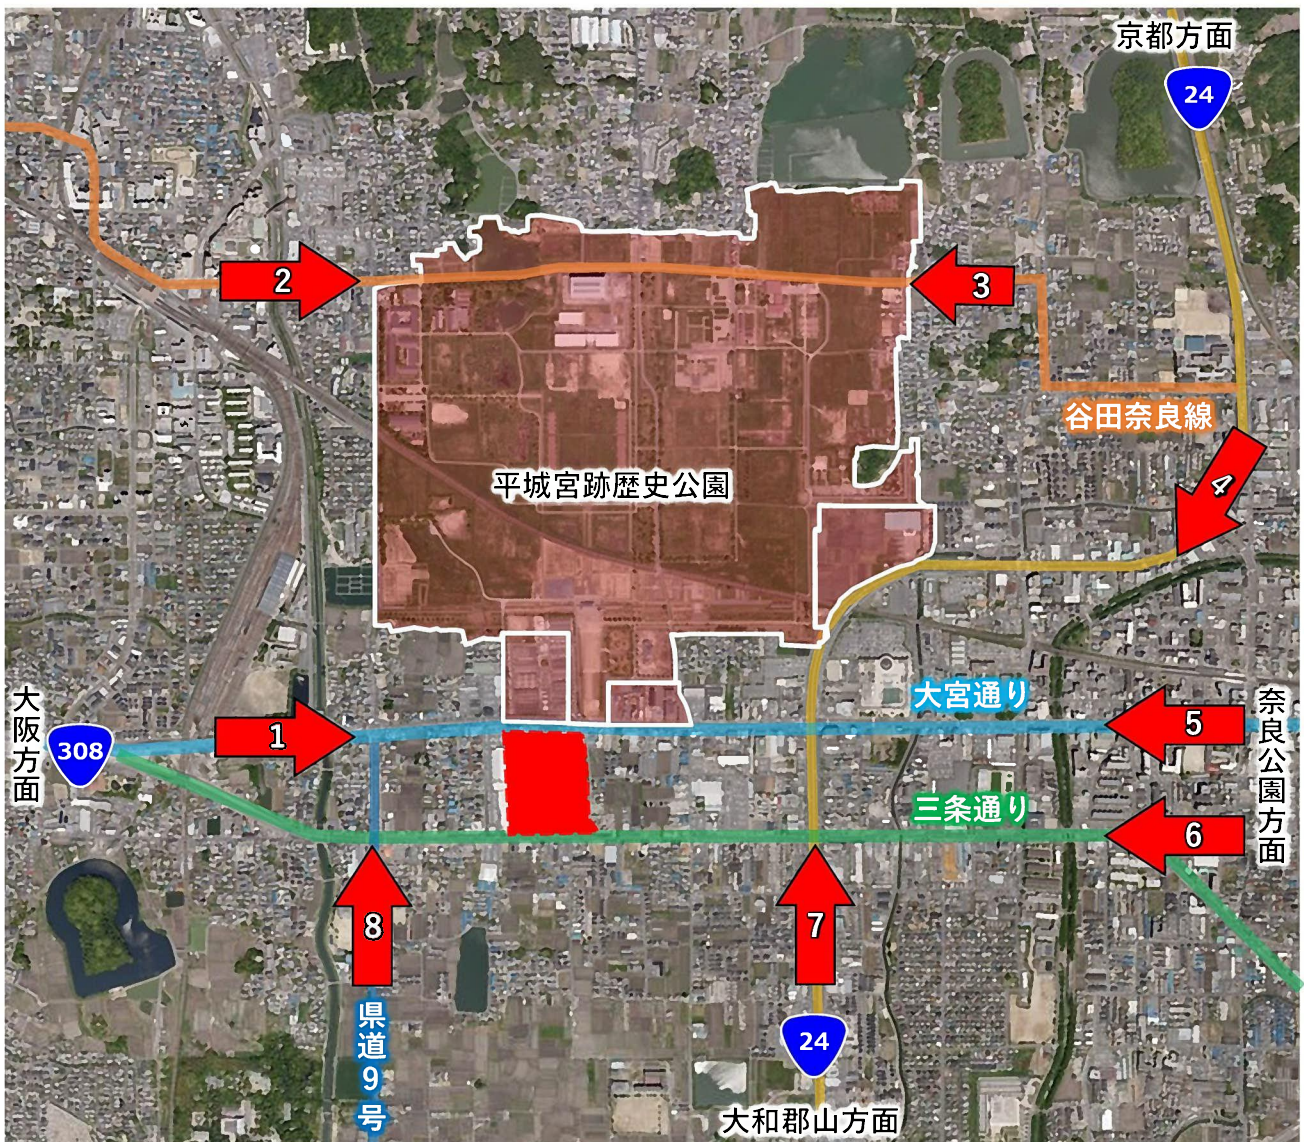

● 来訪経路

1. 西側から大宮通り経由
2. 西側から谷田奈良線経由
3. 東側から谷田奈良線経由
4. 北側から国道24号経由
5. 東側から大宮通り経由
6. 東側から三条通り経由
7. 南側から国道24号経由
8. 南側から県道9号経由