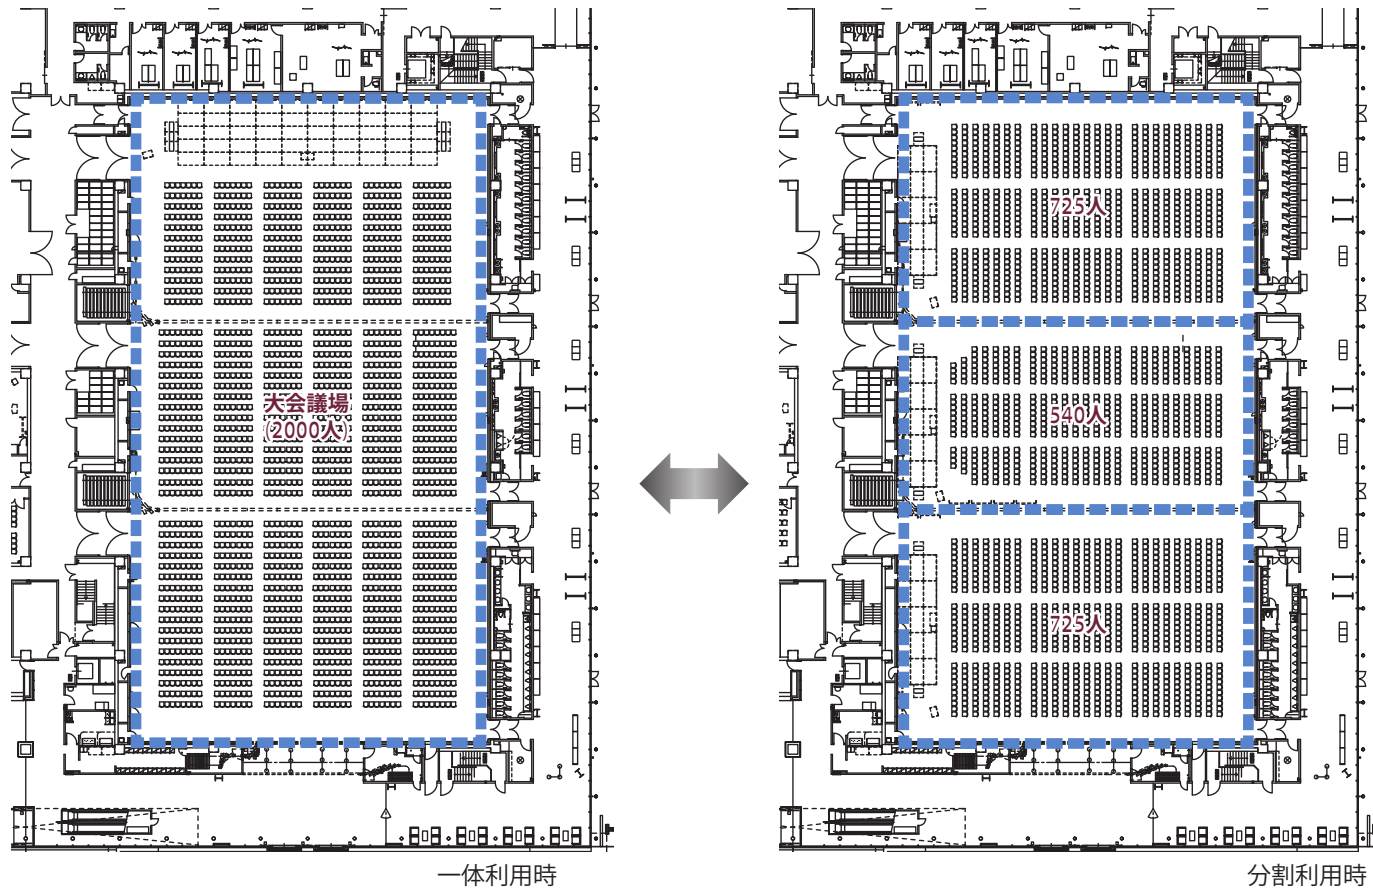

会議場・会議室座席レイアウト (シアター形式の場合)

■大会議場

■中会議室

■小会議室

夜間昼間運用計画

※バスターミナル：24時間

施設名称	開館時間
コンベンション施設、 屋内多目的広場	9:00 ~ 21:30 (使用者申請により延長可、最大 24 時間)
屋外多目的広場	9:00 ~ 21:30 ※通行は 24 時間 (イベント使用可能時間)
観光振興施設	9:00 ~ 24:00
天平広場、 駐車場及び駐輪場	24 時間 (駐車場及び駐輪場：ホテル事業者及びバス運営会社と調整要)
後方管理スペース	