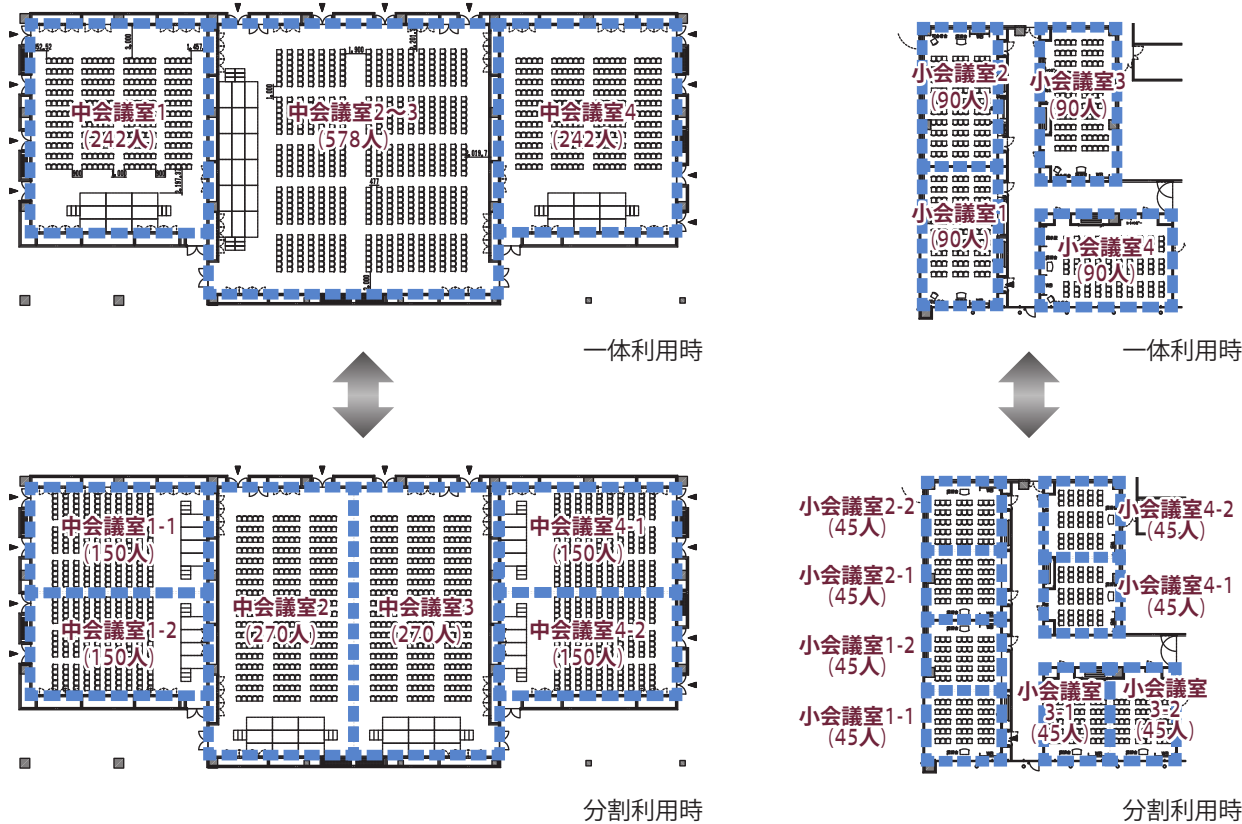

会議場・会議室座席レイアウト (シアター形式の場合)

■大会議場

■中会議室

■小会議室

夜間昼間運用計画

※バスターミナル：24時間

施設名称	開館時間
コンベンション施設、 屋内多目的広場	9:00 ~ 21:30 (使用者申請により延長可、最大 24 時間)
屋外多目的広場	9:00 ~ 21:30 ※通行は 24 時間 (イベント使用可能時間)
観光振興施設	9:00 ~ 24:00
天平広場、 駐車場及び駐輪場	24 時間 (駐車場及び駐輪場：ホテル事業者及びバス運営会社と調整要)
後方管理スペース	