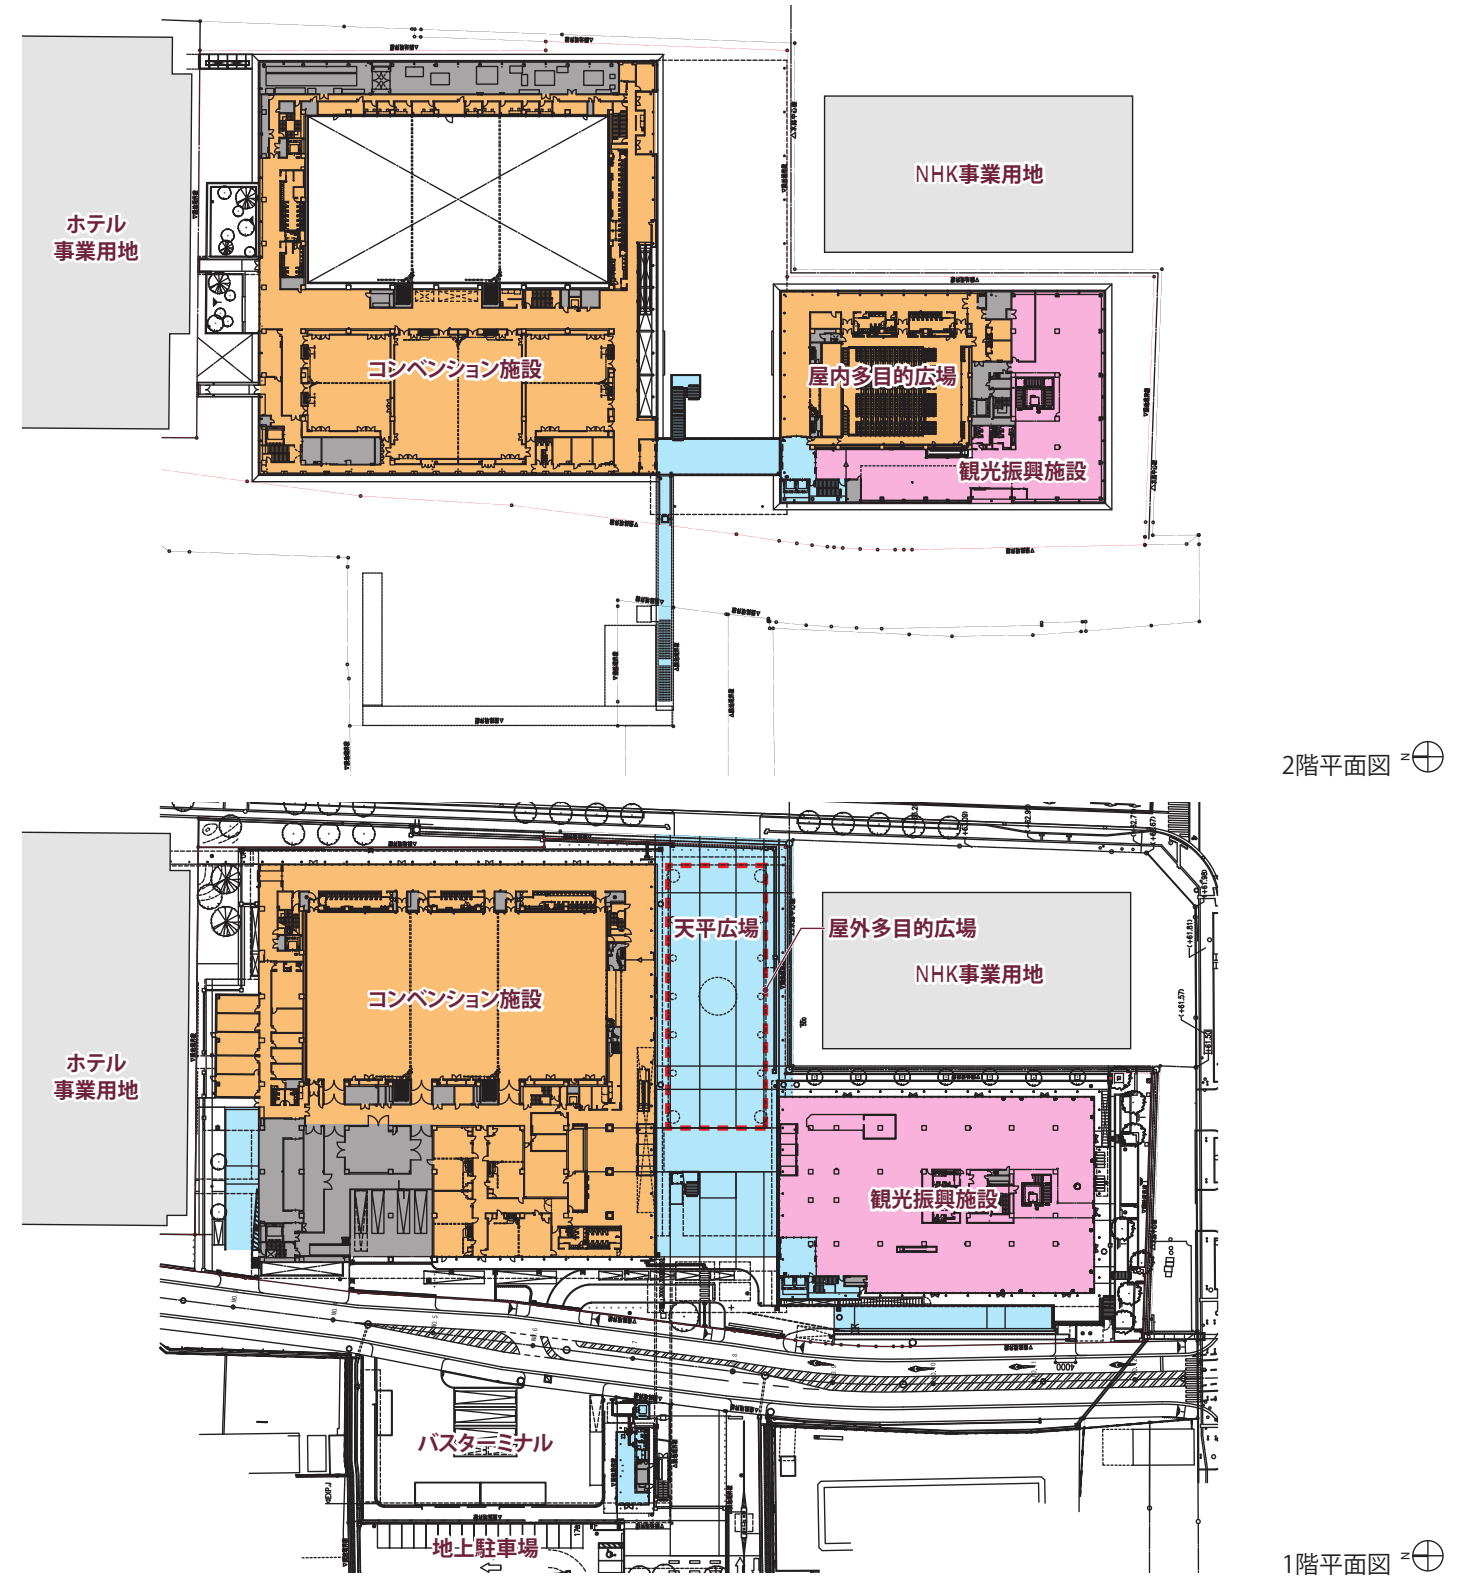

会議場・会議室座席レイアウト (シアター形式の場合)

■大会議場

■中会議室

■小会議室

夜間昼間運用計画

※バスターミナル：24時間

施設名称	開館時間
コンベンション施設、 屋内多目的広場	9:00 ~ 21:30 (使用者申請により延長可、最大 24 時間)
屋外多目的広場	9:00 ~ 21:30 ※通行は 24 時間 (イベント使用可能時間)
観光振興施設	9:00 ~ 24:00
天平広場、 駐車場及び駐輪場	24 時間 (駐車場及び駐輪場：ホテル事業者及びバス運営会社と調整要)
後方管理スペース	