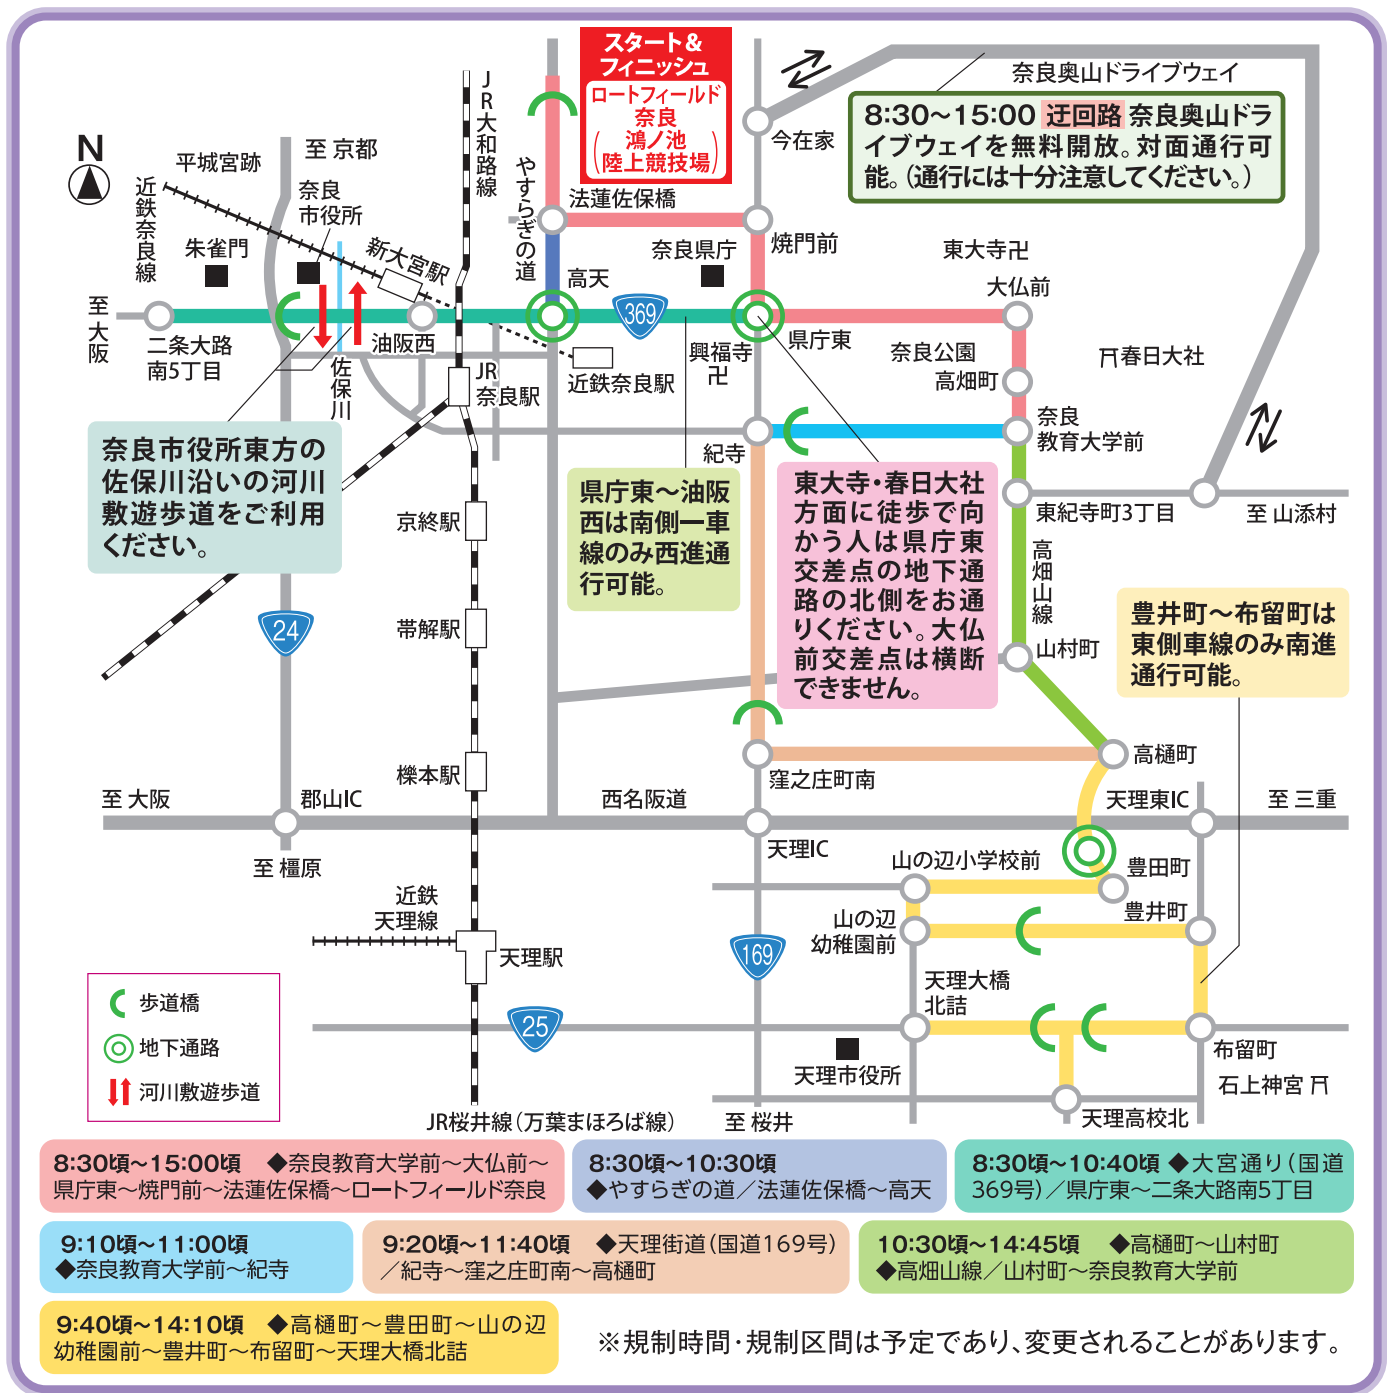

# 12/12日奈良マラソンを開催します!

**交通規制のお知らせ 12月12日(日) 8:30頃~15:00頃**

12月12日(日)は、奈良市・天理市内で広域交通規制が行われます。  
マイカーの自粛や迂回にご協力をお願いします。

- ランナーが通過中は、自動車の通行や横断はできません(緊急自動車を除く)。
- 歩行者は、歩道橋・地下通路の利用や大会関係者の指示に従って横断してください。
- バイク(エンジンを切って)、自転車は押して横断してください。
- コースにつながる道路も規制されます。最終ランナーの通過後に順次解除します。
- 周辺道路の渋滞、路線バスの遅延・運休にご注意ください。
- 感染拡大防止のため、沿道での応援はお控えください。特に沿道での密集、声援、ハイタッチ、私設エイドなどはやめていただくようお願いいたします。大会関係者の指示があればそれに従ってください。

※新型コロナウイルス感染症拡大防止のため、大会が中止になる場合があります。

特集

県民ニュース

奈良を知ろう

暮らしに役立つ

お知らせ